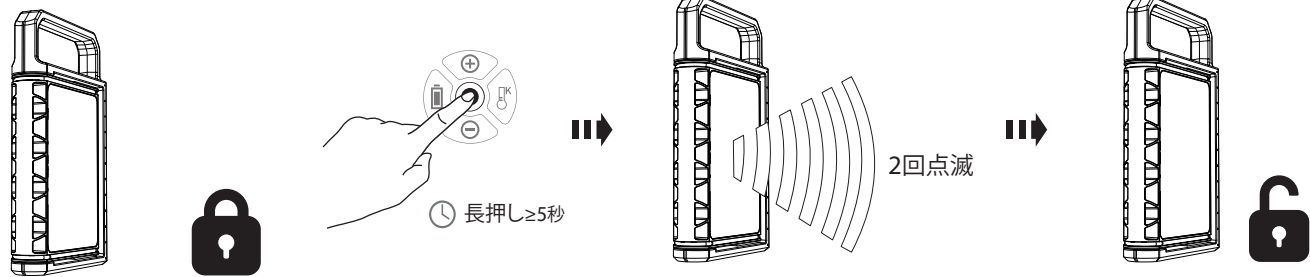

水濡れ注意

スイッチロック (AF4R Work/AF8R Work)

オフ

長押し ≥ 5秒

2回点滅

長押し ≥ 5秒

2回点滅

付属していません