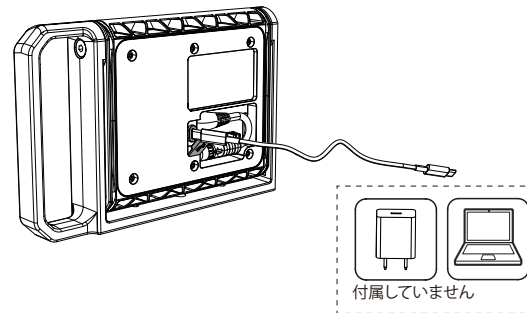

水濡れ注意

スイッチロック (AF4R Work/AF8R Work)

オフ

長押し ≥ 5秒

2回点滅

長押し ≥ 5秒

2回点滅

付属していません