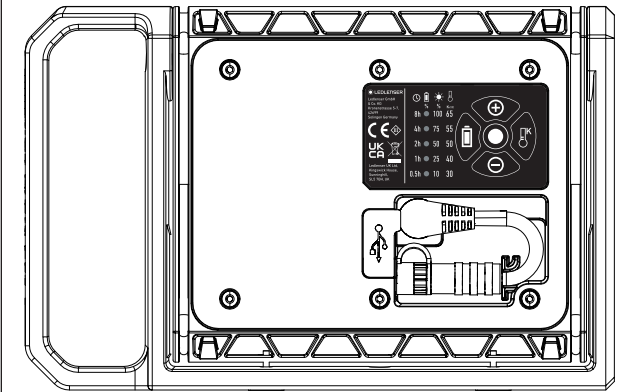

AF4R Work

AF8R Work

AF4R Work
LED Module: AT10C CCT LED Module

This product contains light sources of energy efficiency class E
この製品に含まれる光源の欧州エネルギー効率ラベルはEです。

AF8R Work
LED Module: AT10C CCT LED Module

This product contains light sources of energy efficiency class E
この製品に含まれる光源の欧州エネルギー効率ラベルはEです。