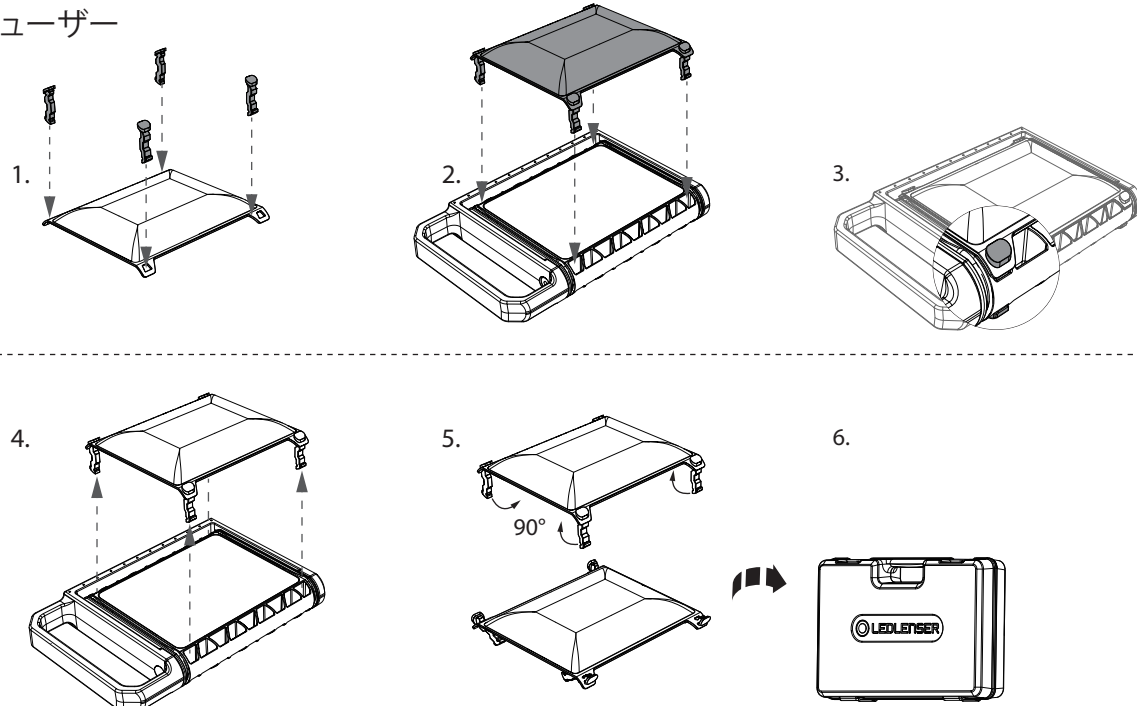

AF4R Work

AF8R Work

AF4R Work
LED Module: AT10C CCT LED Module

This product contains light sources of energy efficiency class E
この製品に含まれる光源の欧州エネルギー効率ラベルはEです。

AF8R Work
LED Module: AT10C CCT LED Module

This product contains light sources of energy efficiency class E
この製品に含まれる光源の欧州エネルギー効率ラベルはEです。

ディフューザー

AF4R Work

AF8R Work

AF4R/AF8R Work

照射対象への最短距離

製品			
IP規格	IP67	IP44	IP20

Ledlenser GmbH & Co. KG
Kronenstrasse 5-7 • 42699 Solingen • Germany
Phone +49 212/5948-0 Fax +49 212/5948-200
info@ledlenser.com

ledlenser.com

CE UK CA