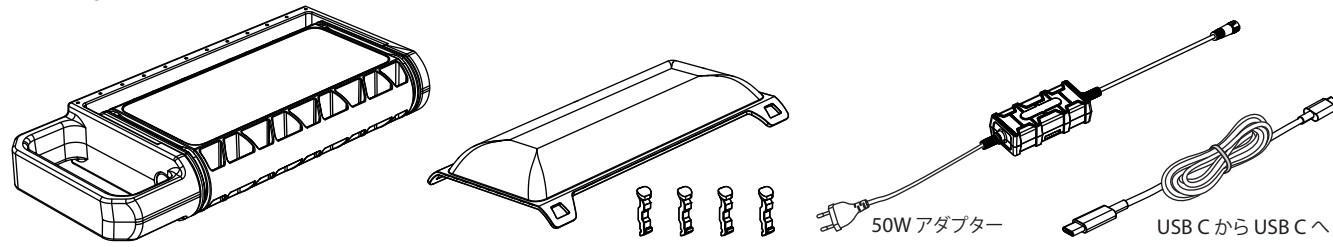

AF4R Work

AF8R Work

AF4R Work
LED Module: AT10C CCT LED Module

This product contains light sources of energy efficiency class E
この製品に含まれる光源の欧州エネルギー効率ラベルはEです。

AF8R Work
LED Module: AT10C CCT LED Module

This product contains light sources of energy efficiency class E
この製品に含まれる光源の欧州エネルギー効率ラベルはEです。