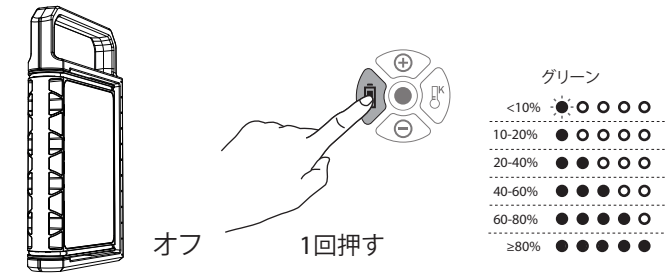

電池残量のお知らせ (AF4R Work/AF8R Work)

バッテリーインジケータ (AF4R Work/AF8R Work)

オフ 1回押す

- グリーン
- <10% ●○○○○
 - 10-20% ●●○○○
 - 20-40% ●●●○○
 - 40-60% ●●●●○
 - 60-80% ●●●●●
 - ≥80% ●●●●●

チャージシステム (AF4R/AF8R Work)

- グリーン
- <10% ●○○○○
 - 20-40% ●●○○○
 - 40-60% ●●●○○
 - 60-80% ●●●●○
 - 100% ●●●●●