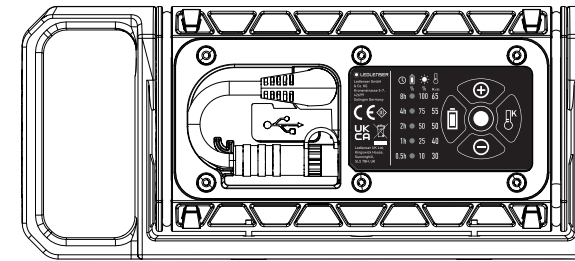

AF4R Work

AF8R Work

AF4R Work
LED Module: AT10C CCT LED Module

This product contains light sources of energy efficiency class E
この製品に含まれる光源の欧州エネルギー効率ラベルはEです。

AF8R Work
LED Module: AT10C CCT LED Module

This product contains light sources of energy efficiency class E
この製品に含まれる光源の欧州エネルギー効率ラベルはEです。