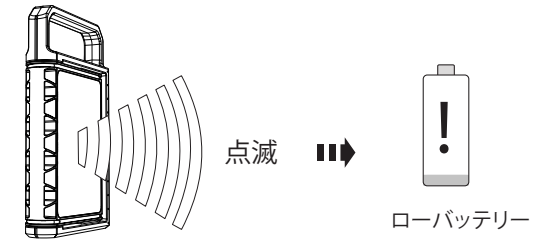

電池残量のお知らせ (AF4R Work/AF8R Work)

バッテリーインジケータ (AF4R Work/AF8R Work)

オフ 1回押す

- グリーン
- <10% ●○○○○
 - 10-20% ●●○○○
 - 20-40% ●●●○○
 - 40-60% ●●●●○
 - 60-80% ●●●●●
 - ≥80% ●●●●●

チャージシステム (AF4R/AF8R Work)

- グリーン
- <10% ●○○○○
 - 20-40% ●●○○○
 - 40-60% ●●●○○
 - 60-80% ●●●●○
 - 100% ●●●●●