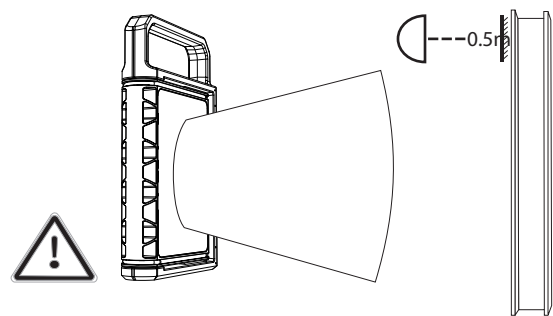

照射対象への最短距離