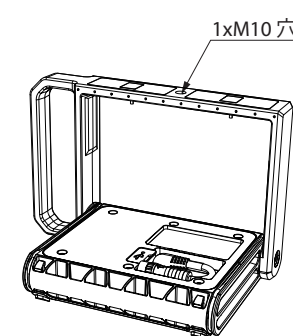

照射対象への最短距離