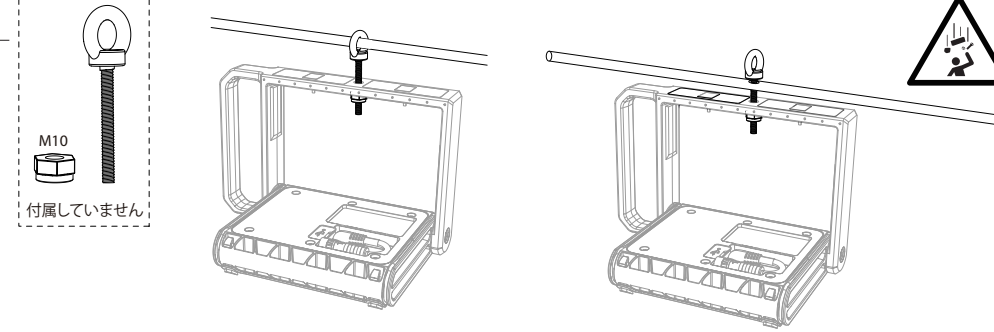

照射対象への最短距離