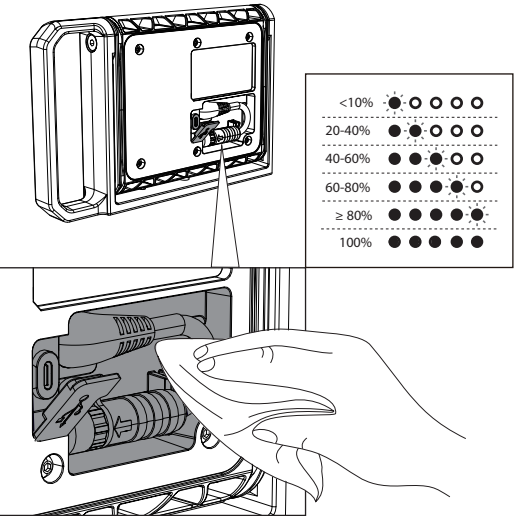

電池残量のお知らせ (AF4R Work/AF8R Work)

バッテリーインジケータ (AF4R Work/AF8R Work)

オフ 1回押す

- グリーン
- <10% ●○○○○
 - 10-20% ●●○○○
 - 20-40% ●●●○○
 - 40-60% ●●●●○
 - 60-80% ●●●●●
 - ≥80% ●●●●●

チャージシステム (AF4R/AF8R Work)

- グリーン
- <10% ●○○○○
 - 20-40% ●●○○○
 - 40-60% ●●●○○
 - 60-80% ●●●●○
 - 100% ●●●●●