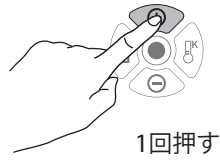

ledlenser.com

CE UK CA

基本操作 (AF4R Work/AF8R Work)

オン

オフ

1回押す

φV

明るさ変更
10%→100%