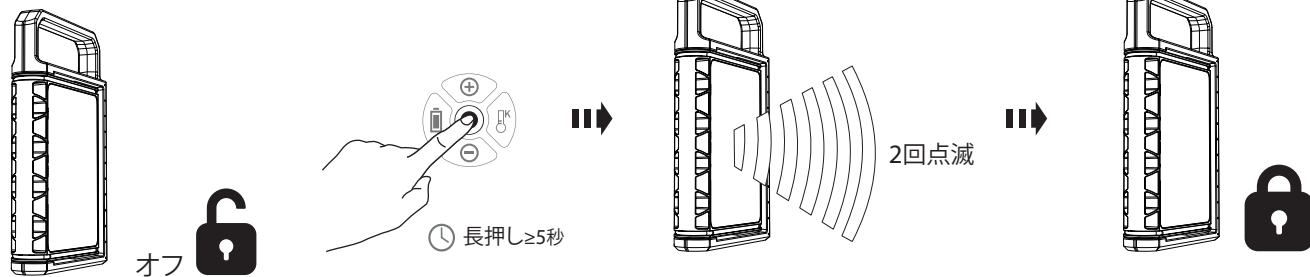

スイッチロック (AF4R Work/AF8R Work)

オフ

長押し ≥ 5秒

2回点滅