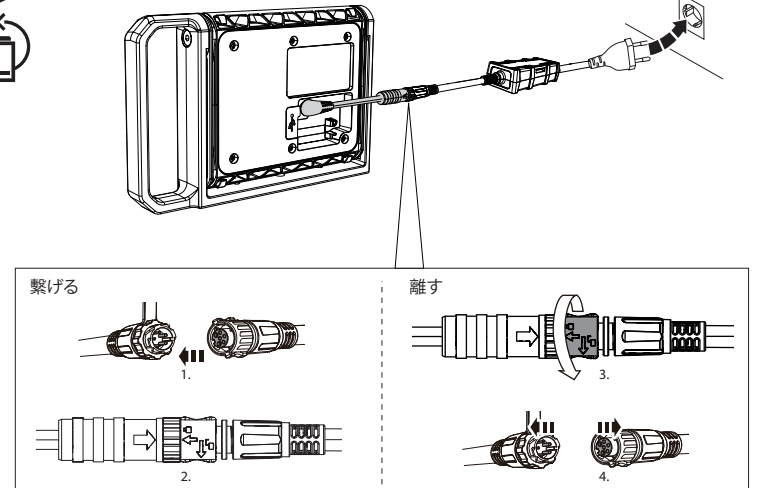

水濡れ注意

スイッチロック (AF4R Work/AF8R Work)

オフ

長押し ≥ 5秒

2回点滅

長押し ≥ 5秒

2回点滅

付属していません