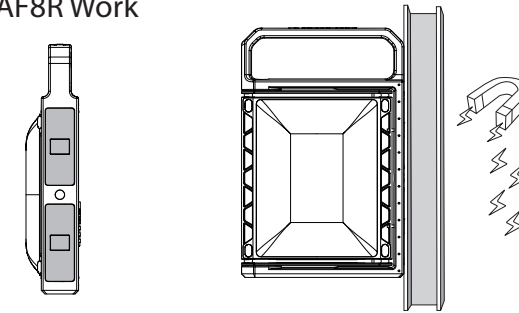

AF4R/AF8R Work