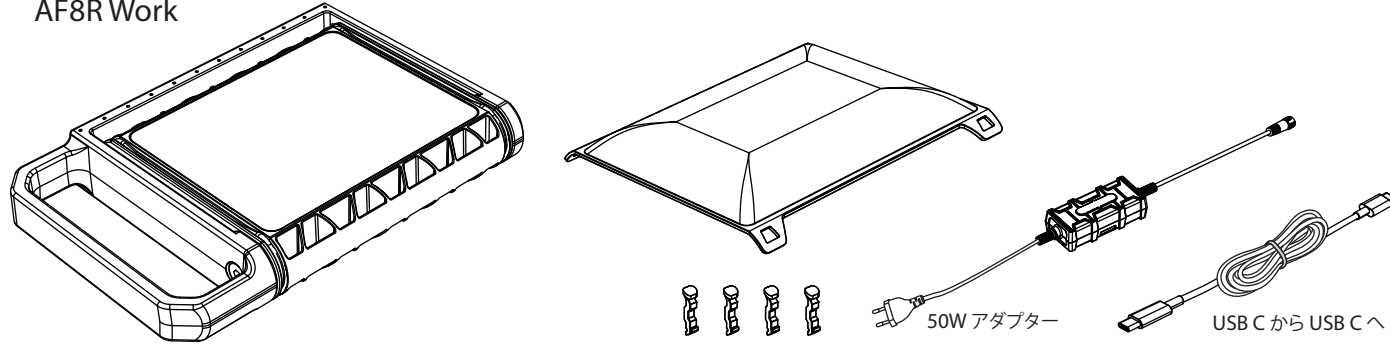

AF4R Work

AF8R Work

AF4R Work
LED Module: AT10C CCT LED Module

This product contains light sources of energy efficiency class E
この製品に含まれる光源の欧州エネルギー効率ラベルはEです。

AF8R Work
LED Module: AT10C CCT LED Module

This product contains light sources of energy efficiency class E
この製品に含まれる光源の欧州エネルギー効率ラベルはEです。