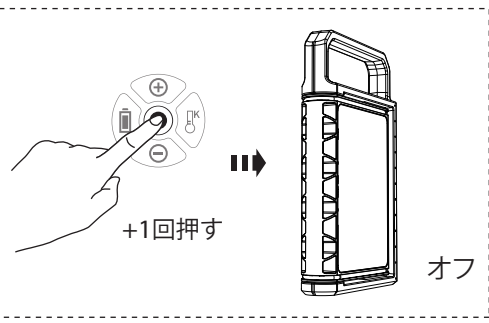

基本操作 (AF4R Work/AF8R Work)

オン

オフ

1回押す

φV

明るさ変更
10%→100%

1回押す

φV

明るさ変更
100%→10%

1回押す

K

色温度
3000K ⇔ 6500K

1回押す

オン

バッテリー
インジケータ

1. レッド
2. 100
   - 75
   - 50
   - 25
   - 10

ランタイム

1. グリーン
2. 8h ○
   - 4h ○
   - 2h ○
   - 1h ●
   - 0.5h ●

1. レッド
2. 100
   - 75
   - 50
   - 25
   - 10

ランタイム

1. グリーン
2. 8h ●
   - 4h ●
   - 2h ●
   - 1h ●
   - 0.5h ●

1. イエロー
2. 65 (6500K)
   - 55 (5500K)
   - 50 (5000K)
   - 40 (4000K)
   - 30 (3000K)

ランタイム

1. グリーン
2. 8h ●
   - 4h ●
   - 2h ●
   - 1h ●
   - 0.5h ●

1. グリーン
2. <10% ●○○○○
   - 10-20% ●●○○○
   - 20-40% ●●●○○
   - 40-60% ●●●●○
   - 60-80% ●●●●●
   - ≥80% ●●●●●

ランタイム

1. グリーン
2. 8h ●
   - 4h ●
   - 2h ●
   - 1h ●
   - 0.5h ●

電池残量のお知らせ (AF4R Work/AF8R Work)

バッテリーインジケータ (AF4R Work/AF8R Work)

オフ 1回押す

1. グリーン
2. <10% ●○○○○
   - 10-20% ●●○○○
   - 20-40% ●●●○○
   - 40-60% ●●●●○
   - 60-80% ●●●●●
   - ≥80% ●●●●●

チャージシステム (AF4R/AF8R Work)

1. グリーン
2. <10% ●○○○○
   - 20-40% ●●○○○
   - 40-60% ●●●○○
   - 60-80% ●●●●○
   - 100% ●●●●●

水濡れ注意

スイッチロック (AF4R Work/AF8R Work)

オフ

長押し ≥ 5秒

2回点滅

長押し ≥ 5秒

2回点滅

付属していません

繋げる

離す