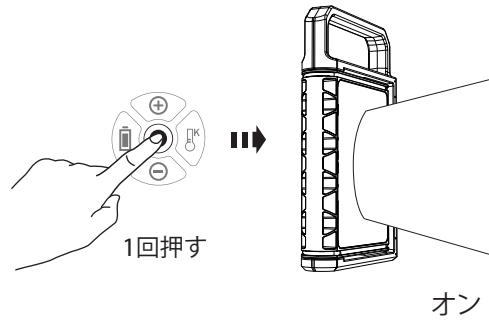

基本操作 (AF4R Work/AF8R Work)

オン