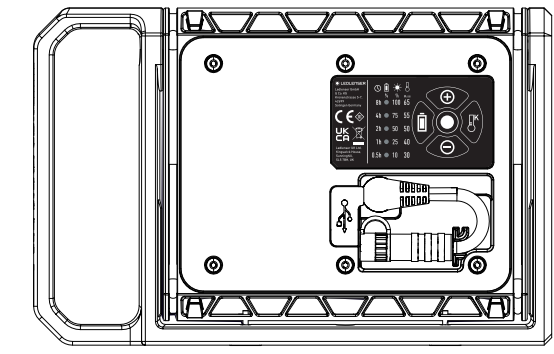

基本操作 (AF4R Work/AF8R Work)

オン