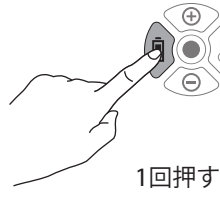

基本操作 (AF4R Work/AF8R Work)

オン

オフ

1回押す

φV

明るさ変更
10%→100%

1回押す

φV

明るさ変更
100%→10%

1回押す

K

色温度
3000K ⇔ 6500K

1回押す

オン

バッテリー
インジケータ

1. レッド
2. 100
   - 75
   - 50
   - 25
   - 10

ランタイム

1. グリーン
2. 8h ○
   - 4h ○
   - 2h ○
   - 1h ●
   - 0.5h ●

1. レッド
2. 100
   - 75
   - 50
   - 25
   - 10

ランタイム

1. グリーン
2. 8h ●
   - 4h ●
   - 2h ●
   - 1h ●
   - 0.5h ●

1. イエロー
2. 65 (6500K)
   - 55 (5500K)
   - 50 (5000K)
   - 40 (4000K)
   - 30 (3000K)

ランタイム

1. グリーン
2. 8h ●
   - 4h ●
   - 2h ●
   - 1h ●
   - 0.5h ●

1. グリーン
2. <10% ●○○○○
   - 10-20% ●●○○○
   - 20-40% ●●●○○
   - 40-60% ●●●●○
   - 60-80% ●●●●●
   - ≥80% ●●●●●

ランタイム

1. グリーン
2. 8h ●
   - 4h ●
   - 2h ●
   - 1h ●
   - 0.5h ●

電池残量のお知らせ (AF4R Work/AF8R Work)

バッテリーインジケータ (AF4R Work/AF8R Work)

オフ 1回押す

1. グリーン
2. <10% ●○○○○
   - 10-20% ●●○○○
   - 20-40% ●●●○○
   - 40-60% ●●●●○
   - 60-80% ●●●●●
   - ≥80% ●●●●●

チャージシステム (AF4R/AF8R Work)

1. グリーン
2. <10% ●○○○○
   - 20-40% ●●○○○
   - 40-60% ●●●○○
   - 60-80% ●●●●○
   - 100% ●●●●●

水濡れ注意

スイッチロック (AF4R Work/AF8R Work)

オフ

長押し ≥ 5秒

2回点滅

長押し ≥ 5秒

2回点滅

付属していません

繋げる

離す