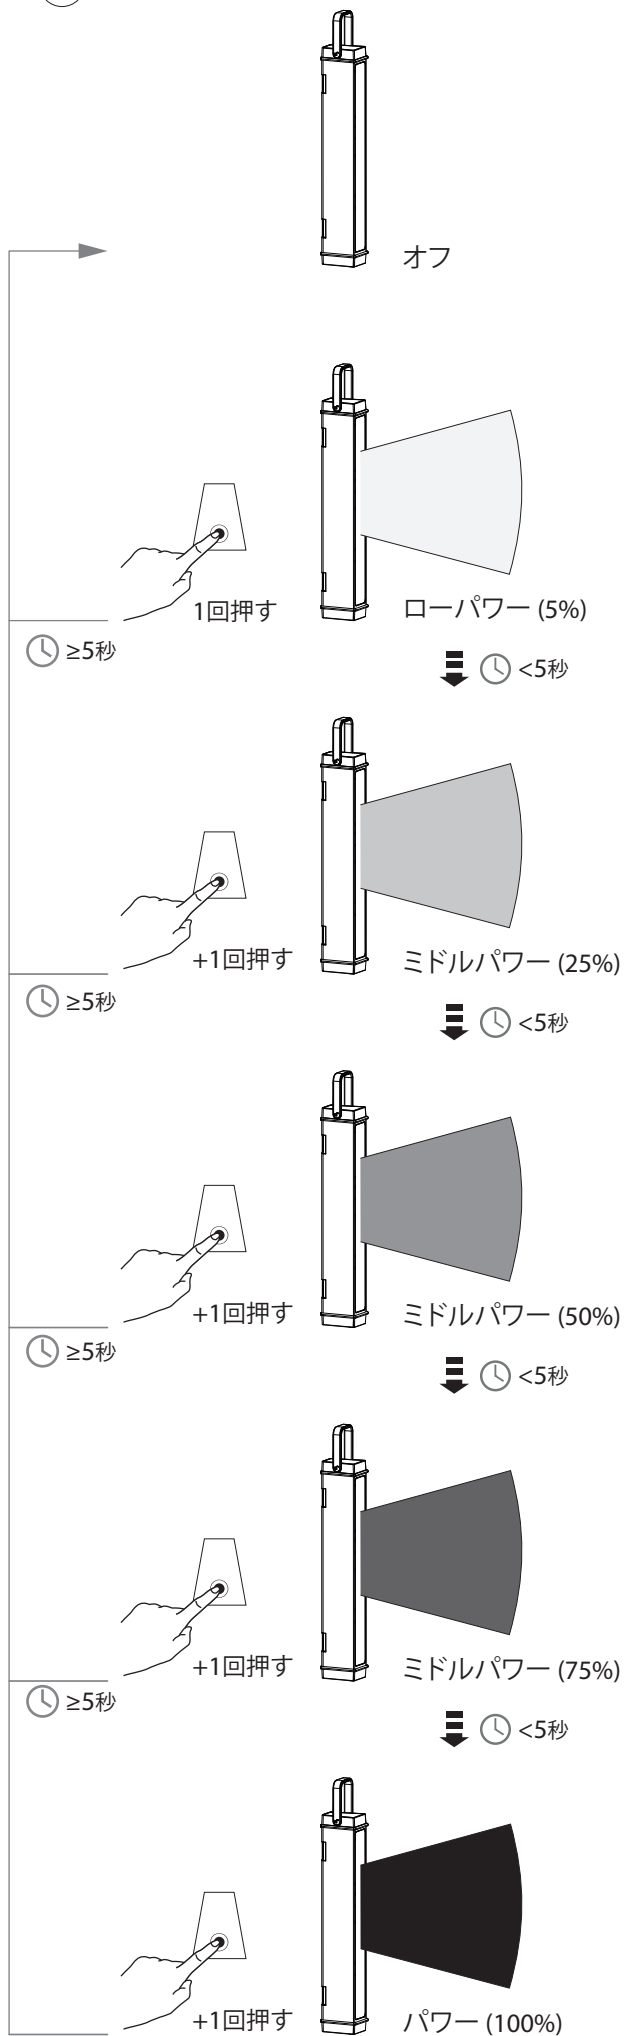

USB C (3.0) から USB C へ

バッテリーインジケータ

充電システム

スイッチロック機能

Ledlenser GmbH & Co. KG  
 Kronenstrasse 5-7 • 42699 Solingen • Germany  
 Phone +49 212/5948-0 Fax +49 212/5948-200  
 info@ledlenser.com

ledlenser.com

○ ホワイトモード