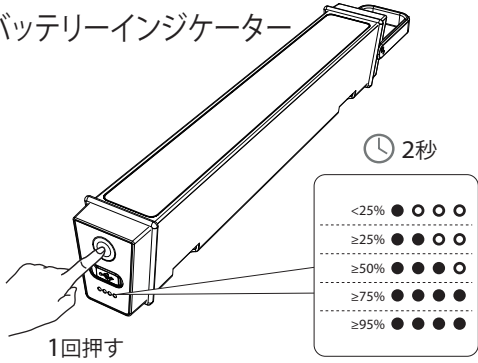

USB C (3.0) から USB C へ

バッテリーインジケータ

充電システム

スイッチロック機能

Ledlenser GmbH & Co. KG  
 Kronenstrasse 5-7 • 42699 Solingen • Germany  
 Phone +49 212/5948-0 Fax +49 212/5948-200  
 info@ledlenser.com

ledlenser.com

○ ホワイトモード