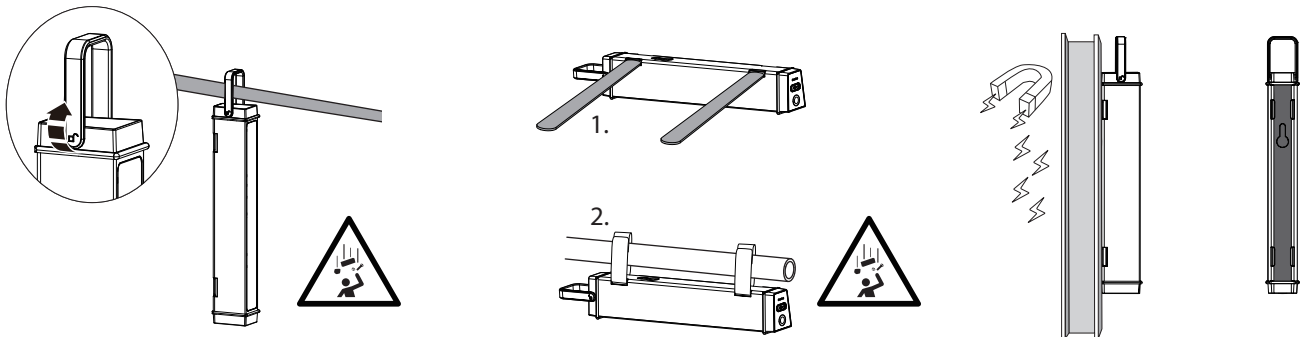

USB C (3.0) から USB C へ

バッテリーインジケータ

充電システム

スイッチロック機能

Ledlenser GmbH & Co. KG  
 Kronenstrasse 5-7 • 42699 Solingen • Germany  
 Phone +49 212/5948-0 Fax +49 212/5948-200  
 info@ledlenser.com

ledlenser.com

○ ホワイトモード