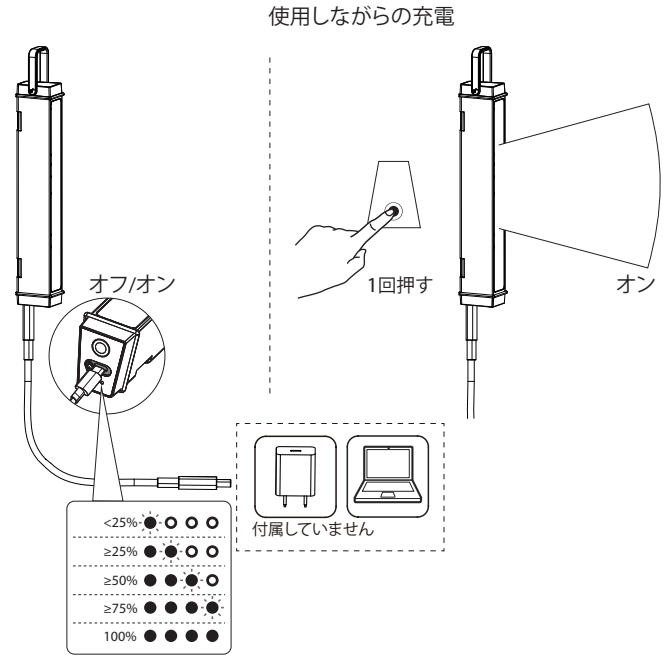

USB C (3.0) から USB C へ

バッテリーインジケータ

充電システム

スイッチロック機能

Ledlenser GmbH & Co. KG  
 Kronenstrasse 5-7 • 42699 Solingen • Germany  
 Phone +49 212/5948-0 Fax +49 212/5948-200  
 info@ledlenser.com

ledlenser.com

○ ホワイトモード