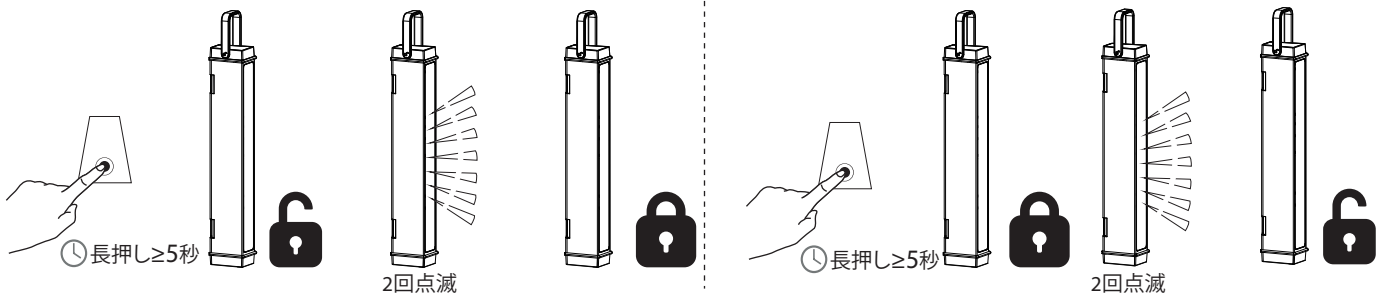

USB C (3.0) から USB C へ

バッテリーインジケータ

充電システム

スイッチロック機能

Ledlenser GmbH & Co. KG  
 Kronenstrasse 5-7 • 42699 Solingen • Germany  
 Phone +49 212/5948-0 Fax +49 212/5948-200  
 info@ledlenser.com

ledlenser.com

○ ホワイトモード