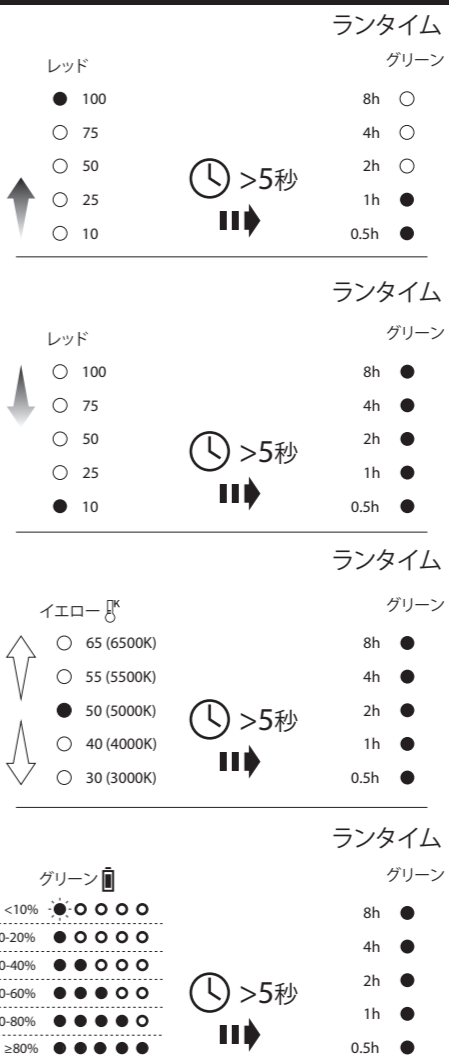

AF12R Work

AF12C Work

AF12R Work
LED Module: AT10C CCT LED Module
This product contains light sources of energy efficiency class E
この製品に含まれる光源の欧州エネルギー効率ラベルはEです。

AF12C Work
LED Module: AT10C CCT LED Module
This product contains light sources of energy efficiency class E
この製品に含まれる光源の欧州エネルギー効率ラベルはEです。

バッテリーインジケーター (AF12R Work)

電池残量のお知らせ (AF12R Work)

チャージシステム (AF12R Work)

<10%	●○○○○○
20-40%	●●○○○○
40-60%	●●●○○○
60-80%	●●●●○○
≥80%	●●●●●○
100%	●●●●●●

スイッチロック機能

AF12R Work

<10%	●○○○○○
20-40%	●●○○○○
40-60%	●●●○○○
60-80%	●●●●○○
≥80%	●●●●●○
100%	●●●●●●

AF12C Work

照射面からの最短距離

繋げる

離す

ディフューザー

AF12R/AF12C Work

基本操作 (AF12R Work)

明るさ変更
10%→100%

明るさ変更
100%→10%

色温度
3000K ⇔ 6500K

バッテリーインジケーター

基本操作 (AF12C Work)

明るさ変更
10%→100%

明るさ変更
100%→10%

色温度
3000K ⇔ 6500K

製品			
IP規格	IP67	IP44	IP20