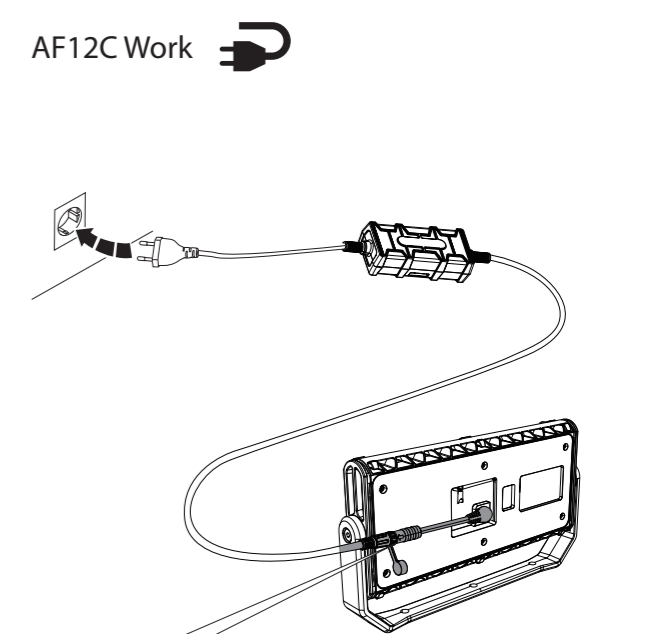

AF12R Work

AF12C Work

AF12R Work
LED Module: AT10C CCT LED Module
This product contains light sources of energy efficiency class E
この製品に含まれる光源の欧州エネルギー効率ラベルはEです。

AF12C Work
LED Module: AT10C CCT LED Module
This product contains light sources of energy efficiency class E
この製品に含まれる光源の欧州エネルギー効率ラベルはEです。

バッテリーインジケーター (AF12R Work)

電池残量のお知らせ (AF12R Work)

チャージシステム (AF12R Work)

<10%	●○○○○○
20-40%	●●○○○○
40-60%	●●●○○○
60-80%	●●●●○○
≥80%	●●●●●○
100%	●●●●●●

スイッチロック機能

AF12R Work

<10%	●○○○○○
20-40%	●●○○○○
40-60%	●●●○○○
60-80%	●●●●○○
≥80%	●●●●●○
100%	●●●●●●

AF12C Work

照射面からの最短距離

繋げる

離す

ディフューザー

AF12R/AF12C Work

基本操作 (AF12R Work)

明るさ変更
10%→100%