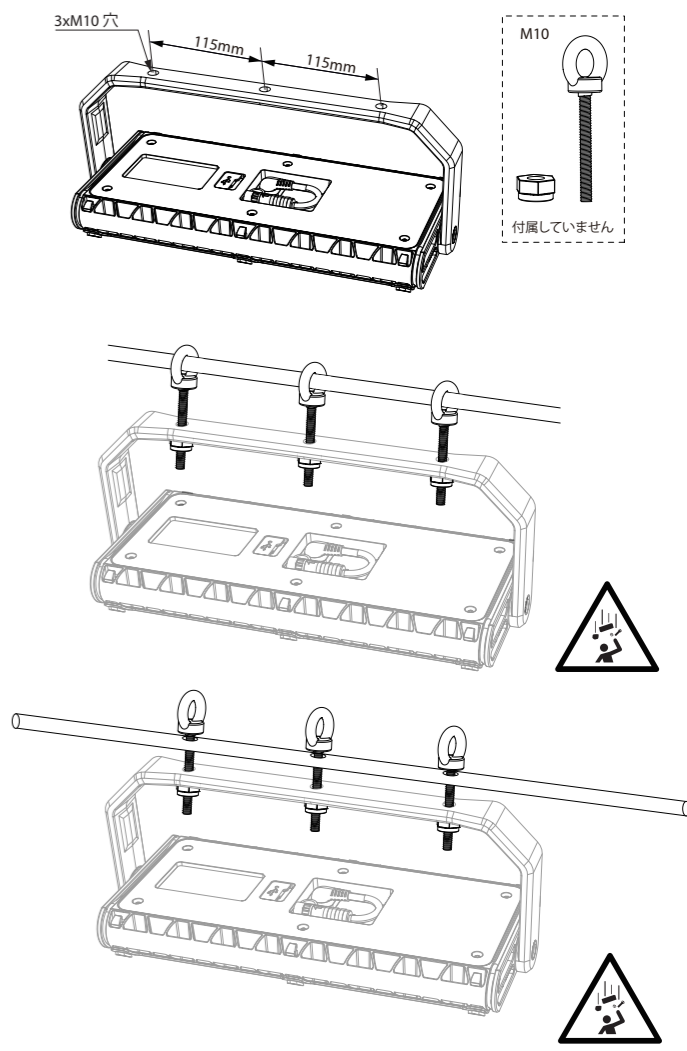

基本操作 (AF12R Work)

明るさ変更
10%→100%

明るさ変更
100%→10%

色温度
3000K ⇔ 6500K

バッテリーインジケーター

基本操作 (AF12C Work)

明るさ変更
10%→100%

明るさ変更
100%→10%

色温度
3000K ⇔ 6500K

製品			
IP規格	IP67	IP44	IP20

Ledlenser GmbH & Co. KG
Kronenstrasse 5-7 • 42699 Solingen • Germany
Phone +49 212/5948-0 Fax +49 212/5948-200
info@ledlenser.com

ledlenser.com

CE UK CA

AF12R/AF12C Work_OUG_VO
2023.08.22
1J12A0604