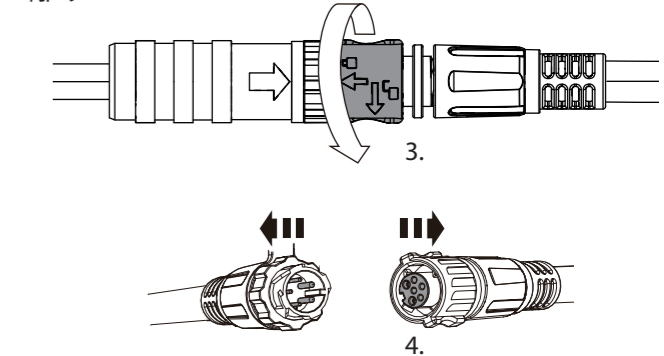

AF12R Work

AF12C Work

AF12R Work
LED Module: AT10C CCT LED Module
This product contains light sources of energy efficiency class E
この製品に含まれる光源の欧州エネルギー効率ラベルはEです。

AF12C Work
LED Module: AT10C CCT LED Module
This product contains light sources of energy efficiency class E
この製品に含まれる光源の欧州エネルギー効率ラベルはEです。

バッテリーインジケーター (AF12R Work)

電池残量のお知らせ (AF12R Work)

チャージシステム (AF12R Work)

<10%	●○○○○○
20-40%	●●○○○○
40-60%	●●●○○○
60-80%	●●●●○○
≥80%	●●●●●○
100%	●●●●●●

スイッチロック機能

AF12R Work

<10%	●○○○○○
20-40%	●●○○○○
40-60%	●●●○○○
60-80%	●●●●○○
≥80%	●●●●●○
100%	●●●●●●

AF12C Work

照射面からの最短距離

繋げる

離す

ディフューザー

AF12R/AF12C Work

基本操作 (AF12R Work)

明るさ変更
10%→100%

明るさ変更
100%→10%

色温度
3000K ⇔ 6500K

バッテリーインジケーター

基本操作 (AF12C Work)

明るさ変更
10%→100%

明るさ変更
100%→10%

色温度
3000K ⇔ 6500K

製品			
IP規格	IP67	IP44	IP20