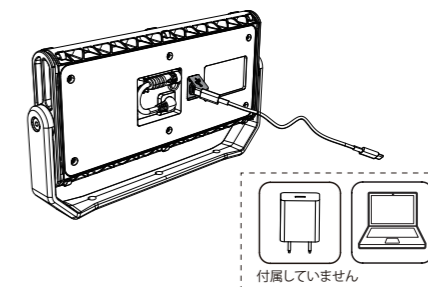

AF12R Work

AF12C Work

AF12R Work
LED Module: AT10C CCT LED Module
This product contains light sources of energy efficiency class E
この製品に含まれる光源の欧州エネルギー効率ラベルはEです。

AF12C Work
LED Module: AT10C CCT LED Module
This product contains light sources of energy efficiency class E
この製品に含まれる光源の欧州エネルギー効率ラベルはEです。

バッテリーインジケーター (AF12R Work)

電池残量のお知らせ (AF12R Work)

チャージシステム (AF12R Work)

<10%	●○○○○○
20-40%	●●○○○○
40-60%	●●●○○○
60-80%	●●●●○○
≥80%	●●●●●○
100%	●●●●●●

スイッチロック機能

AF12R Work

<10%	●○○○○○
20-40%	●●○○○○
40-60%	●●●○○○
60-80%	●●●●○○
≥80%	●●●●●○
100%	●●●●●●

AF12C Work

照射面からの最短距離

繋げる

離す

ディフューザー

AF12R/AF12C Work

基本操作 (AF12R Work)

明るさ変更
10%→100%