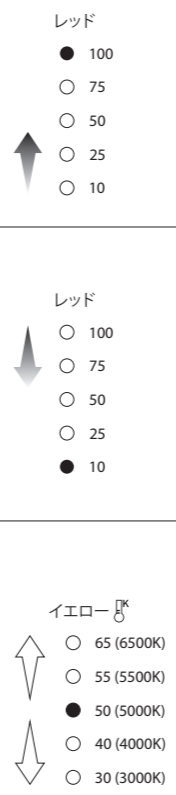

AF12R Work

AF12C Work

AF12R Work
LED Module: AT10C CCT LED Module
This product contains light sources of energy efficiency class E
この製品に含まれる光源の欧州エネルギー効率ラベルはEです。

AF12C Work
LED Module: AT10C CCT LED Module
This product contains light sources of energy efficiency class E
この製品に含まれる光源の欧州エネルギー効率ラベルはEです。

バッテリーインジケーター (AF12R Work)

電池残量のお知らせ (AF12R Work)

チャージシステム (AF12R Work)

<10%	●○○○○○
20-40%	●●○○○○
40-60%	●●●○○○
60-80%	●●●●○○
≥80%	●●●●●○
100%	●●●●●●

スイッチロック機能

AF12R Work

<10%	●○○○○○
20-40%	●●○○○○
40-60%	●●●○○○
60-80%	●●●●○○
≥80%	●●●●●○
100%	●●●●●●

AF12C Work

照射面からの最短距離

繋げる

離す

ディフューザー

AF12R/AF12C Work

基本操作 (AF12R Work)

明るさ変更
10%→100%

明るさ変更
100%→10%

色温度
3000K ⇔ 6500K

バッテリーインジケーター

基本操作 (AF12C Work)

明るさ変更
10%→100%

明るさ変更
100%→10%

色温度
3000K ⇔ 6500K

製品			
IP規格	IP67	IP44	IP20