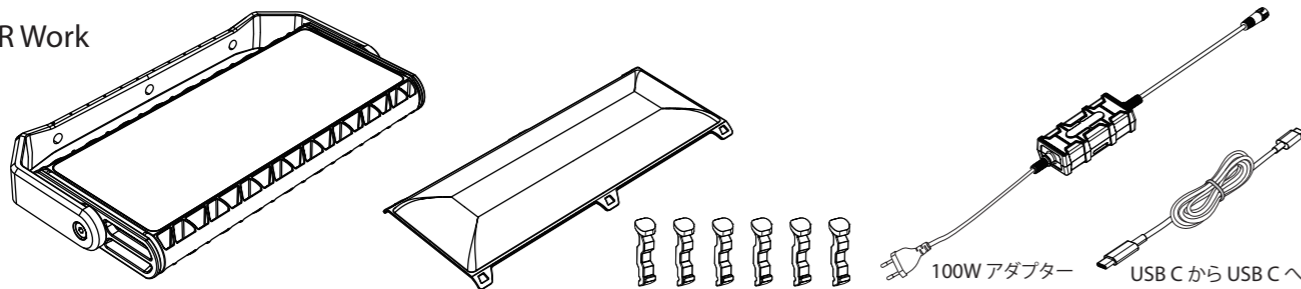

AF12R Work

AF12C Work

AF12R Work
LED Module: AT10C CCT LED Module
This product contains light sources of energy efficiency class E
この製品に含まれる光源の欧州エネルギー効率ラベルはEです。

AF12C Work
LED Module: AT10C CCT LED Module
This product contains light sources of energy efficiency class E
この製品に含まれる光源の欧州エネルギー効率ラベルはEです。

AF12C Work

照射面からの最短距離

繋げる

離す

ディフューザー

AF12R/AF12C Work

基本操作 (AF12R Work)

明るさ変更
10%→100%