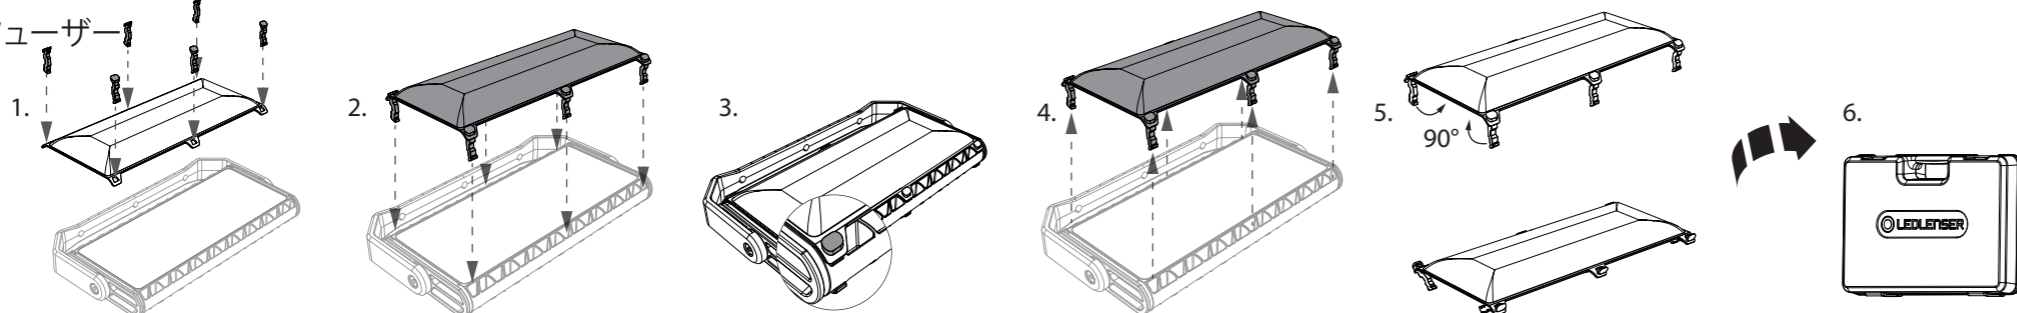

AF12C Work

照射面からの最短距離

繋げる

離す

ディフューザー

AF12R/AF12C Work

基本操作 (AF12R Work)

明るさ変更
10%→100%