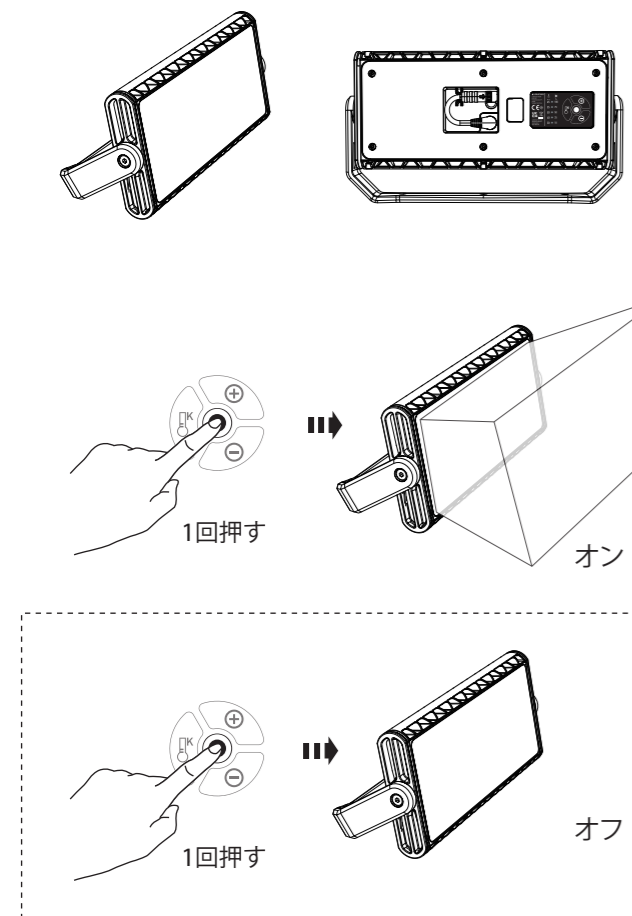

基本操作 (AF12C Work)

明るさ変更
10%→100%

明るさ変更
100%→10%

色温度
3000K ⇔ 6500K