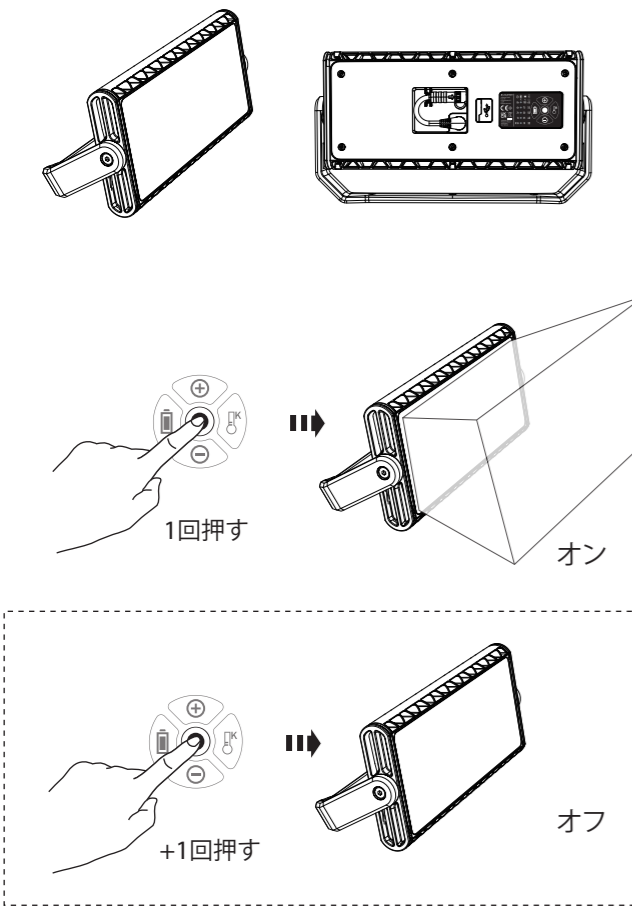

バッテリーインジケーター (AF12R Work)

電池残量のお知らせ (AF12R Work)

チャージシステム (AF12R Work)

<10%	●○○○○○
20-40%	●●○○○○
40-60%	●●●○○○
60-80%	●●●●○○
≥80%	●●●●●○
100%	●●●●●●

スイッチロック機能

AF12R Work

<10%	●○○○○○
20-40%	●●○○○○
40-60%	●●●○○○
60-80%	●●●●○○
≥80%	●●●●●○
100%	●●●●●●

AF12C Work

照射面からの最短距離

繋げる

離す

ディフューザー

AF12R/AF12C Work

基本操作 (AF12R Work)

明るさ変更
10%→100%