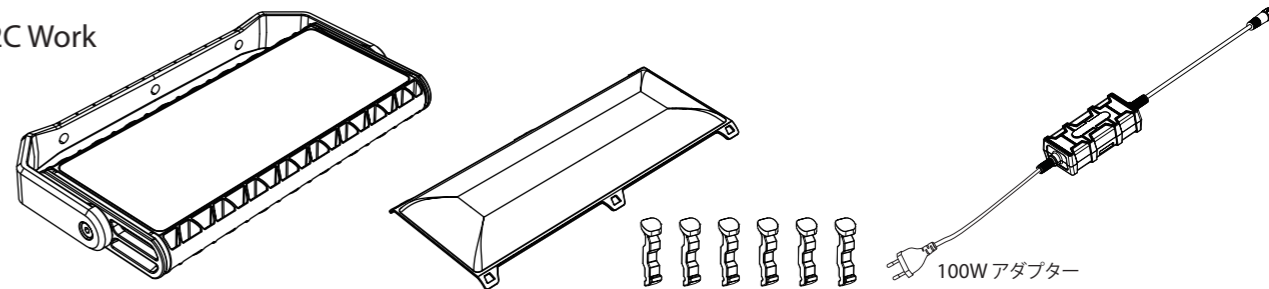

AF12R Work

AF12C Work

AF12R Work
LED Module: AT10C CCT LED Module
This product contains light sources of energy efficiency class E
この製品に含まれる光源の欧州エネルギー効率ラベルはEです。

AF12C Work
LED Module: AT10C CCT LED Module
This product contains light sources of energy efficiency class E
この製品に含まれる光源の欧州エネルギー効率ラベルはEです。

バッテリーインジケーター (AF12R Work)

電池残量のお知らせ (AF12R Work)

チャージシステム (AF12R Work)

<10%	●○○○○○
20-40%	●●○○○○
40-60%	●●●○○○
60-80%	●●●●○○
≥80%	●●●●●○
100%	●●●●●●

スイッチロック機能

AF12R Work

<10%	●○○○○○
20-40%	●●○○○○
40-60%	●●●○○○
60-80%	●●●●○○
≥80%	●●●●●○
100%	●●●●●●

AF12C Work

照射面からの最短距離

繋げる

離す

ディフューザー

AF12R/AF12C Work

基本操作 (AF12R Work)

明るさ変更
10%→100%