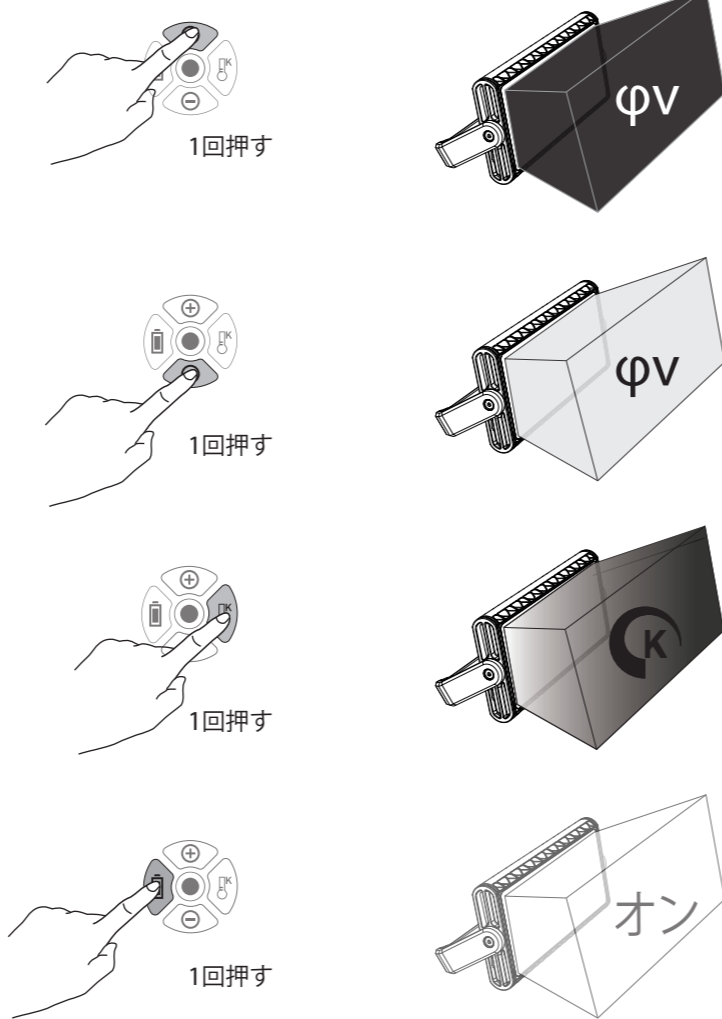

バッテリーインジケーター (AF12R Work)

電池残量のお知らせ (AF12R Work)

チャージシステム (AF12R Work)

<10%	●○○○○○
20-40%	●●○○○○
40-60%	●●●○○○
60-80%	●●●●○○
≥80%	●●●●●○
100%	●●●●●●

スイッチロック機能

AF12R Work

<10%	●○○○○○
20-40%	●●○○○○
40-60%	●●●○○○
60-80%	●●●●○○
≥80%	●●●●●○
100%	●●●●●●

AF12C Work

照射面からの最短距離

繋げる

離す

ディフューザー

AF12R/AF12C Work

基本操作 (AF12R Work)

明るさ変更
10%→100%