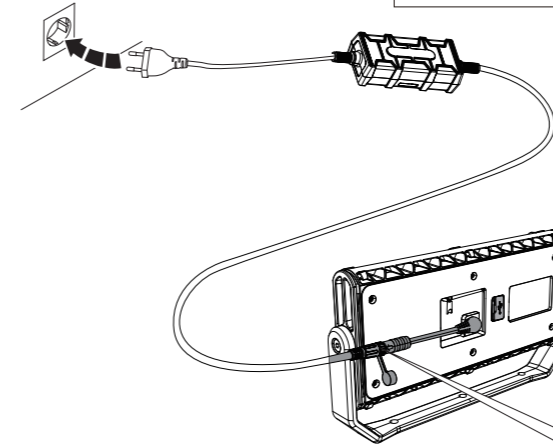

AF12R Work

AF12C Work

AF12R Work
LED Module: AT10C CCT LED Module
This product contains light sources of energy efficiency class E
この製品に含まれる光源の欧州エネルギー効率ラベルはEです。

AF12C Work
LED Module: AT10C CCT LED Module
This product contains light sources of energy efficiency class E
この製品に含まれる光源の欧州エネルギー効率ラベルはEです。

バッテリーインジケーター (AF12R Work)

電池残量のお知らせ (AF12R Work)

チャージシステム (AF12R Work)

<10%	●○○○○○
20-40%	●●○○○○
40-60%	●●●○○○
60-80%	●●●●○○
≥80%	●●●●●○
100%	●●●●●●

スイッチロック機能

AF12R Work

<10%	●○○○○○
20-40%	●●○○○○
40-60%	●●●○○○
60-80%	●●●●○○
≥80%	●●●●●○
100%	●●●●●●

AF12C Work

照射面からの最短距離

繋げる

離す

ディフューザー

AF12R/AF12C Work

基本操作 (AF12R Work)

明るさ変更
10%→100%