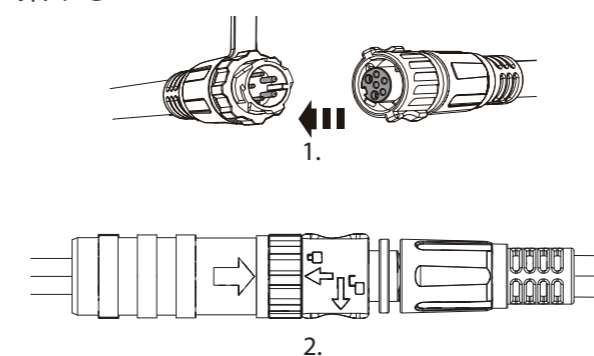

AF12R Work

AF12C Work

AF12R Work
LED Module: AT10C CCT LED Module
This product contains light sources of energy efficiency class E
この製品に含まれる光源の欧州エネルギー効率ラベルはEです。

AF12C Work
LED Module: AT10C CCT LED Module
This product contains light sources of energy efficiency class E
この製品に含まれる光源の欧州エネルギー効率ラベルはEです。

バッテリーインジケーター (AF12R Work)

電池残量のお知らせ (AF12R Work)

チャージシステム (AF12R Work)

<10%	●○○○○○
20-40%	●●○○○○
40-60%	●●●○○○
60-80%	●●●●○○
≥80%	●●●●●○
100%	●●●●●●

スイッチロック機能

AF12R Work

<10%	●○○○○○
20-40%	●●○○○○
40-60%	●●●○○○
60-80%	●●●●○○
≥80%	●●●●●○
100%	●●●●●●

AF12C Work

照射面からの最短距離

繋げる

離す

ディフューザー

AF12R/AF12C Work

基本操作 (AF12R Work)

明るさ変更
10%→100%