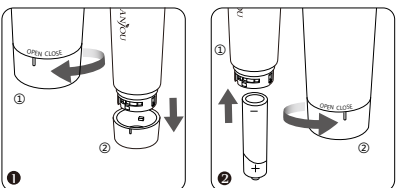

Cómo Utilizar

1. Gire la tapa de la batería a la posición "OPEN", luego abra la tapa tirando hacia abajo.
2. Inserte una batería AA en la ranura, luego gire la tapa de la batería a la posición "CLOSE" para bloquear la tapa.
3. Retire la tapa de protección.
4. Presiona el Botón de Encendido para encender la unidad y comience a afeitarse la cara.
5. Para limpiar, gire la cabeza de la cuchilla a la izquierda para quitarla. Haga funcionar la cuchilla debajo del agua del grifo, luego póngala de nuevo, girando a la derecha para bloquearla en su lugar.

IT

Contenuto della Confezione

- 1 x Strumento per la Rimozione dei Peli del Volto Anjou
- 1 x Batteria AA
- 1 x Pennello per la Pulizia

Specifiche

Tensione Nominale	1.5V
Potenza	0.45W
Capacità della Batteria	Batteria a secco
Velocità di Rotazione	7200 giri / min
Livello di Protezione dall'Acqua	IPX6
Materiali	PC, POM, Metallo
Dimensioni	29 x 29 x 125mm / 1.1 x 1.1 x 4.9in
Peso Netto	54g / 1.9oz

Modalità di Utilizzo

1. Ruotare il coperchio della batteria in posizione "OPEN", quindi aprire il coperchio tirandolo verso il basso.
2. Inserire una batteria AA nello slot, quindi ruotare il coperchio della batteria in posizione "CLOSE" per bloccare il coperchio.
1. Rimuovere il coperchio protettivo.
2. Premere il Pulsante di Accensione per accendere il dispositivo e iniziare la rasatura del viso.
3. Per la pulizia, ruotare la testina della lama in senso antiorario per rimuoverla. Pulirla sotto acqua corrente, poi rimetterla in posizione e ruotare in senso orario per bloccarla.