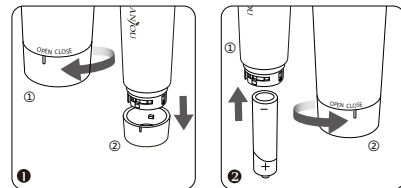

Especificaciones Técnicas

Voltaje Nominal	1.5V
Energía	0.45W
Capacidad de la Batería	Batería seca
Velocidad Rotacional	7200 veces / minuto
Nivel de Impermeabilidad	IPX6
Material	PC, POM, Metal
Dimensiones	29 x 29 x 125mm / 1.1 x 1.1 x 4.9in
Peso Neto	54g / 1.9oz

Cómo Utilizar

1. Gire la tapa de la batería a la posición "OPEN", luego abra la tapa tirando hacia abajo.
2. Inserte una batería AA en la ranura, luego gire la tapa de la batería a la posición "CLOSE" para bloquear la tapa.
3. Retire la tapa de protección.
4. Presiona el Botón de Encendido para encender la unidad y comience a afeitarse la cara.
5. Para limpiar, gire la cabeza de la cuchilla a la izquierda para quitarla. Haga funcionar la cuchilla debajo del agua del grifo, luego póngala de nuevo, girando a la derecha para bloquearla en su lugar.