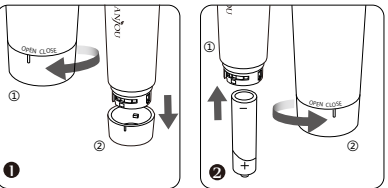

JP

内容物

- 1 x Anjou レディースシェーバー
- 1 x AA電池
- 1 x 清潔用ブラシ

仕様

動作電圧	1.5V
電力	0.45W
バッテリー容量	乾電池
回転速度	7200回 / 分
防水レベル	IPX6
素材	PC, POM, 金属
サイズ	29 x 29 x 125mm / 1.1 x 1.1 x 4.9in
重さ	54g / 1.9oz

使い方

1. バッテリーカバーを「OPEN」位置に回し、カバーを引いて開きます。
2. AA電池をスロットに挿入し、電池カバーを「CLOSE」位置に回してカバーをロックします。
3. 保護キャップを外します。
4. 電源ボタンを押し、本体の電源を入れたら、顔のムダ毛処理をスタートすることが出来ます。
5. 掃除をするには、ブレードヘッドを反時計回りに回して外します。ブレードを水道水で水洗いしてください。掃除を行ったら、ブレードヘッドを時計回りに回しロックして下さい。