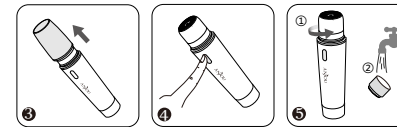

- ES**
Diagrama del Producto
1. Tapa de Protección
 2. Espada
 3. Botón de Encendido
 4. Tapa de la batería

- JP**
製品図
1. 保護キャップ
 2. ブレードヘッド
 3. 電源ボタン
 4. バッテリーカバー

- EN**
What's in the Box
- 1 x Anjou Facial Hair Removal
 - 1 x AA Battery
 - 1 x Cleaning Brush

How to Use

1. Turn the battery cover to "OPEN" position, then open the cover by pulling it down.
2. Insert an AA battery into the slot, then turn the battery cover to "CLOSE" position to lock the cover.
3. Remove the protection cap.
4. Press the Power Button to turn on the unit and start to shave your face.
5. To clean, rotate the blade head counterclockwise to remove it. Run the blade under tap water, then put it back on and turn clockwise to lock in place.

Cómo Utilizar

1. Gire la tapa de la batería a la posición "OPEN", luego abra la tapa tirando hacia abajo.
2. Inserte una batería AA en la ranura, luego gire la tapa de la batería a la posición "CLOSE" para bloquear la tapa.
3. Retire la tapa de protección.
4. Presiona el Botón de Encendido para encender la unidad y comience a afeitarse la cara.
5. Para limpiar, gire la cabeza de la cuchilla a la izquierda para quitarla. Haga funcionar la cuchilla debajo del agua del grifo, luego póngala de nuevo, girando a la derecha para bloquearla en su lugar.