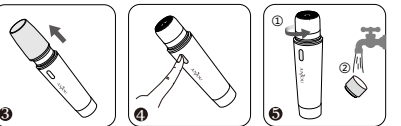

Cómo Utilizar

1. Gire la tapa de la batería a la posición "OPEN", luego abra la tapa tirando hacia abajo.
2. Inserte una batería AA en la ranura, luego gire la tapa de la batería a la posición "CLOSE" para bloquear la tapa.
3. Retire la tapa de protección.
4. Presiona el Botón de Encendido para encender la unidad y comience a afeitarse la cara.
5. Para limpiar, gire la cabeza de la cuchilla a la izquierda para quitarla. Haga funcionar la cuchilla debajo del agua del grifo, luego póngala de nuevo, girando a la derecha para bloquearla en su lugar.

IT

Contenuto della Confezione

- 1 x Strumento per la Rimozione dei Peli del Volto Anjou
- 1 x Batteria AA
- 1 x Pennello per la Pulizia

Specifiche

Tensione Nominale	1.5V
Potenza	0.45W
Capacità della Batteria	Batteria a secco
Velocità di Rotazione	7200 giri / min
Livello di Protezione dall'Acqua	IPX6
Materiali	PC, POM, Metallo
Dimensioni	29 x 29 x 125mm / 1.1 x 1.1 x 4.9in
Peso Netto	54g / 1.9oz

Modalità di Utilizzo

1. Ruotare il coperchio della batteria in posizione "OPEN", quindi aprire il coperchio tirandolo verso il basso.
2. Inserire una batteria AA nello slot, quindi ruotare il coperchio della batteria in posizione "CLOSE" per bloccare il coperchio.
1. Rimuovere il coperchio protettivo.
2. Premere il Pulsante di Accensione per accendere il dispositivo e iniziare la rasatura del viso.
3. Per la pulizia, ruotare la testina della lama in senso antiorario per rimuoverla. Pulirla sotto acqua corrente, poi rimetterla in posizione e ruotare in senso orario per bloccarla.