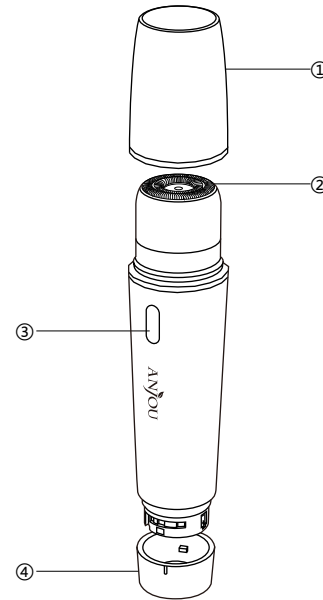

ANJOU

MODEL:AJ-PCA035
FACIAL HAIR REMOVAL
User Guide

- EN**
Product Diagram
1. Protection Cap
 2. Blade
 3. Power Button
 4. Battery Cover

- FR**
Description du Produit
1. Capuchon de Protection
 2. Lame
 3. Bouton d'Alimentation
 4. Couvercle de la batterie

- IT**
Schema del Prodotto
1. Coperchio Protettivo
 2. Lama
 3. Pulsante di Accensione
 4. Coperchio della batteria

- DE**
Produktabbildung
1. Schutzkappe
 2. Klinge
 3. Powertaste
 4. Batteriefachdeckel

- ES**
Diagrama del Producto
1. Tapa de Protección
 2. Espada
 3. Botón de Encendido
 4. Tapa de la batería

- JP**
製品図
1. 保護キャップ
 2. ブレードヘッド
 3. 電源ボタン
 4. バッテリーカバー

- EN**
What's in the Box
- 1 x Anjou Facial Hair Removal
 - 1 x AA Battery
 - 1 x Cleaning Brush

Specifications

Rated Voltage	1.5V
Power	0.45W
Battery Capacity	Dry battery
Rotational Speed	7200times / min
Waterproof Level	IPX6
Material	PC, POM, Metal
Dimensions	29 x 29 x 125mm / 1.1 x 1.1 x 4.9in
Net Weight	54g / 1.9oz