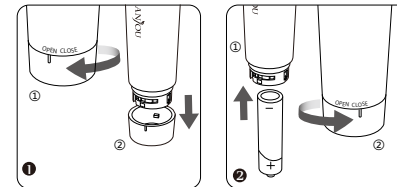

Anleitung

1. Drehen Sie den Batteriefachdeckel in die Position "OPEN" und dann können Sie den Deckel herunter ziehen und öffnen.
2. Legen Sie eine AA-Batterie in den Steckplatz ein und drehen Sie den Batteriefachdeckel in die Position "CLOSE", um den Deckel zu verriegeln.
3. Nehmen Sie die Schutzkappe ab.
4. Drücken Sie die Powertaste, um das Gerät einzuschalten und mit der Rasur Ihres Gesichts zu beginnen.
5. Zum Reinigen drehen Sie den Klingenkopf gegen den Uhrzeigersinn, um ihn abzunehmen. Spülen Sie die Klinge unter laufendem Wasser ab, setzen Sie sie wieder ein und drehen Sie den Klingenkopf im Uhrzeigersinn, um ihn zu fixieren.