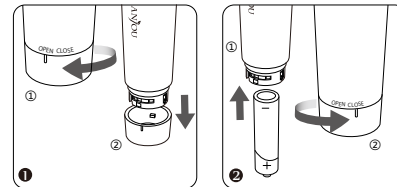

How to Use

1. Turn the battery cover to "OPEN" position, then open the cover by pulling it down.
2. Insert an AA battery into the slot, then turn the battery cover to "CLOSE" position to lock the cover.
3. Remove the protection cap.
4. Press the Power Button to turn on the unit and start to shave your face.
5. To clean, rotate the blade head counterclockwise to remove it. Run the blade under tap water, then put it back on and turn clockwise to lock in place.

Notes:

1. Please note "+" and "-" terminals of the battery, and install it in correct direction.
2. Move in circular motions when shaving for the best results.

Caution

1. Not a razor, do not use it to shave men's moustaches.
2. Do not use the product if your skin is damaged.
3. Keep out of reach of children.
4. Gently press against your skin, do not press with force.
5. Do not hit or drop the unit. If damaged, stop using immediately.

1. **DE**
   Das ist im Lieferumfang enthalten
2. 1 x Anjou Gesichtshaarentferner
   - 1 x AA-Batterie
   - 1 x Reinigungsbürste

Spezifikationen

Nennspannung	1,5V
Leistung	0,45W
Akkukapazität	Trockenbatterie
Rotationsgeschwindigkeit	7200 U / min
Wasserschutzgrad	IPX6
Material	PC, POM, Metall
Maße	29 x 29 x 125mm / 1.1 x 1.1 x 4.9in
Nettogewicht	54g / 1.9oz