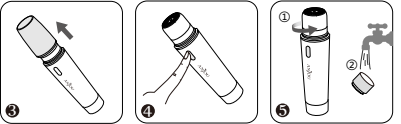

JP

内容物

- 1 x Anjou レディースシェーバー
- 1 x AA電池
- 1 x 清潔用ブラシ

仕様

動作電圧	1.5V
電力	0.45W
バッテリー容量	乾電池
回転速度	7200回 / 分
防水レベル	IPX6
素材	PC, POM, 金属
サイズ	29 x 29 x 125mm / 1.1 x 1.1 x 4.9in
重さ	54g / 1.9oz

使い方

1. バッテリーカバーを「OPEN」位置に回し、カバーを引いて開きます。
2. AA電池をスロットに挿入し、電池カバーを「CLOSE」位置に回してカバーをロックします。
3. 保護キャップを外します。
4. 電源ボタンを押し、本体の電源を入れたら、顔のムダ毛処理をスタートすることが出来ます。
5. 掃除をするには、ブレードヘッドを反時計回りに回して外します。ブレードを水道水で水洗いしてください。掃除を行ったら、ブレードヘッドを時計回りに回しロックして下さい。

注意:

1. バッテリーの「+」と「-」端子に注意し、正しい方向に取り付けてください。
2. シェイピングは丸く円を描きながら行うと効果的です。

警告

1. カミソリではありませんので、男性用の髭剃りにはご利用いただけません。
2. お子様の手が届かないところで保管してください。
3. 皮膚に軽く触れるように使用し、力強く押し付けて使用しないでください。
4. 本体を叩いたり、落としたりしないでください。もし損傷した場合は、無理に使用することはおやめください。