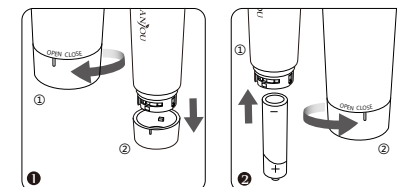

Mode d'Emploi

1. Tournez le couvercle de la batterie en position "OPEN", puis ouvrez-le en le tirant vers le bas.
2. Insérez les piles AA dans le compartiment de piles, puis tournez le couvercle de la batterie en position "CLOSE" pour le verrouiller.
3. Retirez le capuchon de protection
4. Appuyez sur le Bouton d'Alimentation pour allumer l'appareil et commencer à raser votre visage.
5. Pour le nettoyer, tournez la tête de la lame dans le sens inverse des aiguilles d'une montre pour la retirer. Passez la lame sous l'eau du robinet, puis remettez-la en place et tournez dans le sens horaire pour la verrouiller.

Nota:

1. Notez les bornes "+" et "-" sur la batterie et installez-la dans le bon sens.
2. Faites des mouvements circulaires pendant le rasage pour obtenir de meilleurs résultats.

Précautions

1. Ce n'est pas un rasoir, ne l'utilisez pas pour raser une moustache masculine.
2. N'utilisez pas l'appareil si votre peau est abîmée.
3. Tenir hors de portée des enfants.
4. Appuyez doucement sur votre peau, ne forcez pas.
5. Ne pas chauffer ni faire tomber l'appareil. S'il est endommagé, cessez immédiatement de l'utiliser.