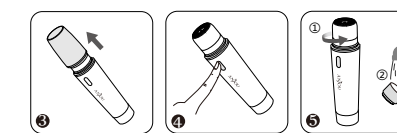

Mode d'Emploi

1. Tournez le couvercle de la batterie en position "OPEN", puis ouvrez-le en le tirant vers le bas.
2. Insérez les piles AA dans le compartiment de piles, puis tournez le couvercle de la batterie en position "CLOSE" pour le verrouiller.
3. Retirez le capuchon de protection
4. Appuyez sur le Bouton d'Alimentation pour allumer l'appareil et commencer à raser votre visage.
5. Pour le nettoyer, tournez la tête de la lame dans le sens inverse des aiguilles d'une montre pour la retirer. Passez la lame sous l'eau du robinet, puis remettez-la en place et tournez dans le sens horaire pour la verrouiller.

Nota:

1. Notez les bornes "+" et "-" sur la batterie et installez-la dans le bon sens.
2. Faites des mouvements circulaires pendant le rasage pour obtenir de meilleurs résultats.

Précautions

1. Ce n'est pas un rasoir, ne l'utilisez pas pour raser une moustache masculine.
2. N'utilisez pas l'appareil si votre peau est abîmée.
3. Tenir hors de portée des enfants.
4. Appuyez doucement sur votre peau, ne forcez pas.
5. Ne pas chauffer ni faire tomber l'appareil. S'il est endommagé, cessez immédiatement de l'utiliser.