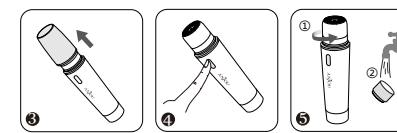

How to Use

1. Turn the battery cover to "OPEN" position, then open the cover by pulling it down.
2. Insert an AA battery into the slot, then turn the battery cover to "CLOSE" position to lock the cover.
3. Remove the protection cap.
4. Press the Power Button to turn on the unit and start to shave your face.
5. To clean, rotate the blade head counterclockwise to remove it. Run the blade under tap water, then put it back on and turn clockwise to lock in place.

Notes:

1. Please note "+" and "-" terminals of the battery, and install it in correct direction.
2. Move in circular motions when shaving for the best results.

Caution

1. Not a razor, do not use it to shave men's moustaches.
2. Do not use the product if your skin is damaged.
3. Keep out of reach of children.
4. Gently press against your skin, do not press with force.
5. Do not hit or drop the unit. If damaged, stop using immediately.

- DE**
Das ist im Lieferumfang enthalten
- 1 x Anjou Gesichtshaarentferner
 - 1 x AA-Batterie
 - 1 x Reinigungsbürste

Spezifikationen

Nennspannung	1,5V
Leistung	0,45W
Akkukapazität	Trockenbatterie
Rotationsgeschwindigkeit	7200 U / min
Wasserschutzgrad	IPX6
Material	PC, POM, Metall
Maße	29 x 29 x 125mm / 1.1 x 1.1 x 4.9in
Nettogewicht	54g / 1.9oz

Anleitung

1. Drehen Sie den Batteriefachdeckel in die Position "OPEN" und dann können Sie den Deckel herunter ziehen und öffnen.
2. Legen Sie eine AA-Batterie in den Steckplatz ein und drehen Sie den Batteriefachdeckel in die Position "CLOSE", um den Deckel zu verriegeln.
3. Nehmen Sie die Schutzkappe ab.
4. Drücken Sie die Powertaste, um das Gerät einzuschalten und mit der Rasur Ihres Gesichts zu beginnen.
5. Zum Reinigen drehen Sie den Klingenkopf gegen den Uhrzeigersinn, um ihn abzunehmen. Spülen Sie die Klinge unter laufendem Wasser ab, setzen Sie sie wieder ein und drehen Sie den Klingenkopf im Uhrzeigersinn, um ihn zu fixieren.