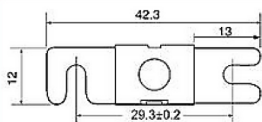

MIDI fuse

MIDI fuses 32V	Appr. voltage drop	Cold resistance
MIDI fuse 100A/32V	60 mV	0,45 mΩ
MIDI fuse 150A/32V	80 mV	0,30 mΩ
MIDI -fuse 200A/32V	80 mV	0,25 mΩ
MIDI fuses 58V	Appr. voltage drop	Cold resistance
MIDI fuse 60A/58V	70 mV	0,9 mΩ
MIDI fuse 100A/58V	70 mV	0,45 mΩ

MEGA fuses 32V	Appr. voltage drop	Cold resistance
MEGA fuse 60A/32V	120 mV	1,5 mΩ
MEGA fuse 80A/32V	90 mV	0,7 mΩ
MEGA fuse 100A/32V	90 mV	0,6 mΩ
MEGA fuse 125A/32V	90 mV	0,4 mΩ
MEGA fuse 150A/32V	90 mV	0,35 mΩ
MEGA fuse 175A/32V	90 mV	0,3 mΩ
MEGA fuse 200A/32V	80 mV	0,25 mΩ
MEGA fuse 225A/32V	80 mV	0,22 mΩ
MEGA fuse 250A/32V	80 mV	0,2 mΩ
MEGA fuse 300A/32V	80 mV	0,17 mΩ
MEGA fuse 400A/32V	70 mV	0,13 mΩ
MEGA fuse 500A/32V	70 mV	0,1 mΩ
MEGA fuses 58V	Appr. voltage drop	Cold resistance
MEGA fuse 125A/58V	90 mV	0,4 mΩ
MEGA fuse 200A/58V	80 mV	0,25 mΩ
MEGA fuse 250A/58V	80 mV	0,2 mΩ
MEGA fuse 300A/58V	80 mV	0,17 mΩ

ANL fuses 80V	Appr. voltage drop	Cold resistance
ANL fuse 400A/80V	125 mV	0,3 mΩ
ANL fuse 500A/80V	100 mV	0,25 mΩ