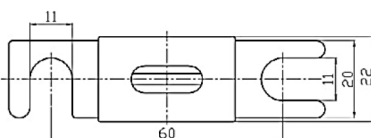

ANL fuse

MIDI fuses 32V	Appr. voltage drop	Cold resistance
MIDI fuse 100A/32V	60 mV	0,45 mΩ
MIDI fuse 150A/32V	80 mV	0,30 mΩ
MIDI -fuse 200A/32V	80 mV	0,25 mΩ
MIDI fuses 58V	Appr. voltage drop	Cold resistance
MIDI fuse 60A/58V	70 mV	0,9 mΩ
MIDI fuse 100A/58V	70 mV	0,45 mΩ

MEGA fuses 32V	Appr. voltage drop	Cold resistance
MEGA fuse 60A/32V	120 mV	1,5 mΩ
MEGA fuse 80A/32V	90 mV	0,7 mΩ
MEGA fuse 100A/32V	90 mV	0,6 mΩ
MEGA fuse 125A/32V	90 mV	0,4 mΩ
MEGA fuse 150A/32V	90 mV	0,35 mΩ
MEGA fuse 175A/32V	90 mV	0,3 mΩ
MEGA fuse 200A/32V	80 mV	0,25 mΩ
MEGA fuse 225A/32V	80 mV	0,22 mΩ
MEGA fuse 250A/32V	80 mV	0,2 mΩ
MEGA fuse 300A/32V	80 mV	0,17 mΩ
MEGA fuse 400A/32V	70 mV	0,13 mΩ
MEGA fuse 500A/32V	70 mV	0,1 mΩ
MEGA fuses 58V	Appr. voltage drop	Cold resistance
MEGA fuse 125A/58V	90 mV	0,4 mΩ
MEGA fuse 200A/58V	80 mV	0,25 mΩ
MEGA fuse 250A/58V	80 mV	0,2 mΩ
MEGA fuse 300A/58V	80 mV	0,17 mΩ

ANL fuses 80V	Appr. voltage drop	Cold resistance
ANL fuse 400A/80V	125 mV	0,3 mΩ
ANL fuse 500A/80V	100 mV	0,25 mΩ