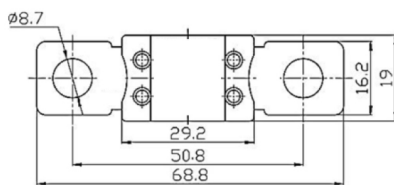

MEGA fuse

MIDI fuses 32V	Appr. voltage drop	Cold resistance
MIDI fuse 100A/32V	60 mV	0,45 mΩ
MIDI fuse 150A/32V	80 mV	0,30 mΩ
MIDI -fuse 200A/32V	80 mV	0,25 mΩ
MIDI fuses 58V	Appr. voltage drop	Cold resistance
MIDI fuse 60A/58V	70 mV	0,9 mΩ
MIDI fuse 100A/58V	70 mV	0,45 mΩ

MEGA fuses 32V	Appr. voltage drop	Cold resistance
MEGA fuse 60A/32V	120 mV	1,5 mΩ
MEGA fuse 80A/32V	90 mV	0,7 mΩ
MEGA fuse 100A/32V	90 mV	0,6 mΩ
MEGA fuse 125A/32V	90 mV	0,4 mΩ
MEGA fuse 150A/32V	90 mV	0,35 mΩ
MEGA fuse 175A/32V	90 mV	0,3 mΩ
MEGA fuse 200A/32V	80 mV	0,25 mΩ
MEGA fuse 225A/32V	80 mV	0,22 mΩ
MEGA fuse 250A/32V	80 mV	0,2 mΩ
MEGA fuse 300A/32V	80 mV	0,17 mΩ
MEGA fuse 400A/32V	70 mV	0,13 mΩ
MEGA fuse 500A/32V	70 mV	0,1 mΩ
MEGA fuses 58V	Appr. voltage drop	Cold resistance
MEGA fuse 125A/58V	90 mV	0,4 mΩ
MEGA fuse 200A/58V	80 mV	0,25 mΩ
MEGA fuse 250A/58V	80 mV	0,2 mΩ
MEGA fuse 300A/58V	80 mV	0,17 mΩ

ANL fuses 80V	Appr. voltage drop	Cold resistance
ANL fuse 400A/80V	125 mV	0,3 mΩ
ANL fuse 500A/80V	100 mV	0,25 mΩ