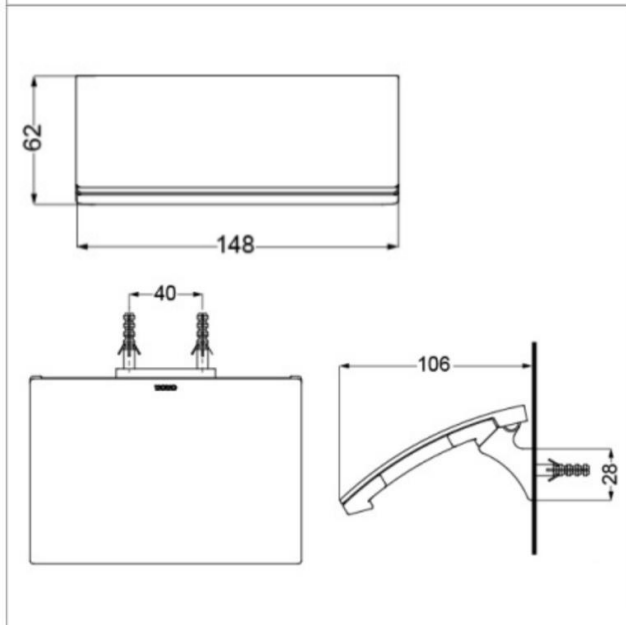

**Brand**

TOTO

**Product Name**

YH903C

**Description**

- G Series paper holder

**Colour / Material**

Chrome

**Specifications**

Size : 148W x 106D x 62H mm