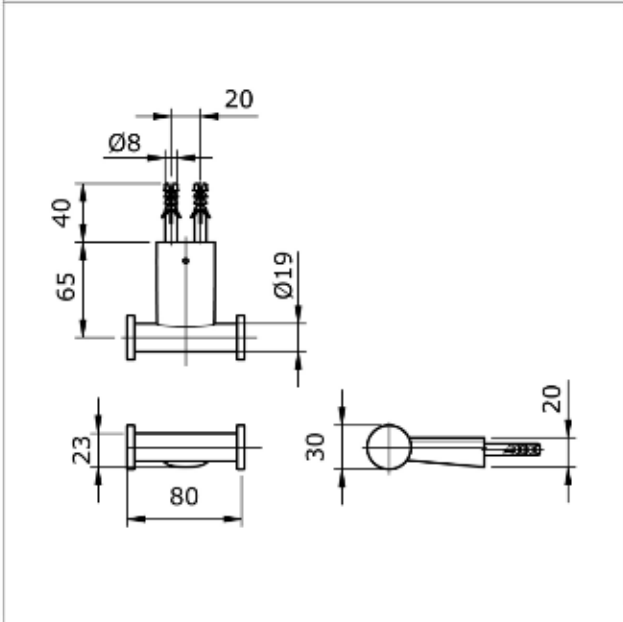

**Brand**

TOTO

**Product Name**

TX704ARR

**Description**

- Robe hook

**Colour / Material**

Chrome

**Specifications**