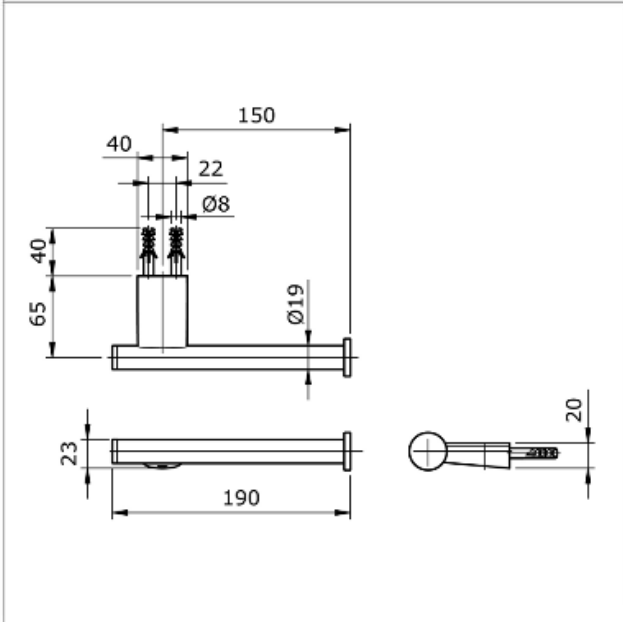

**Brand**

TOTO

**Product Name**

TX703ARR

**Description**

- Paper holder

**Colour / Material**

Chrome

**Specifications**