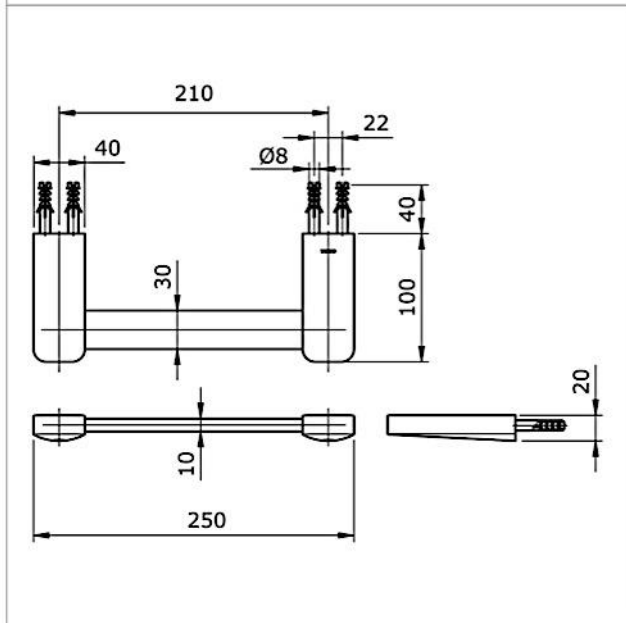

### Description

- Hand towel bar

### Specifications

Length : 210 mm