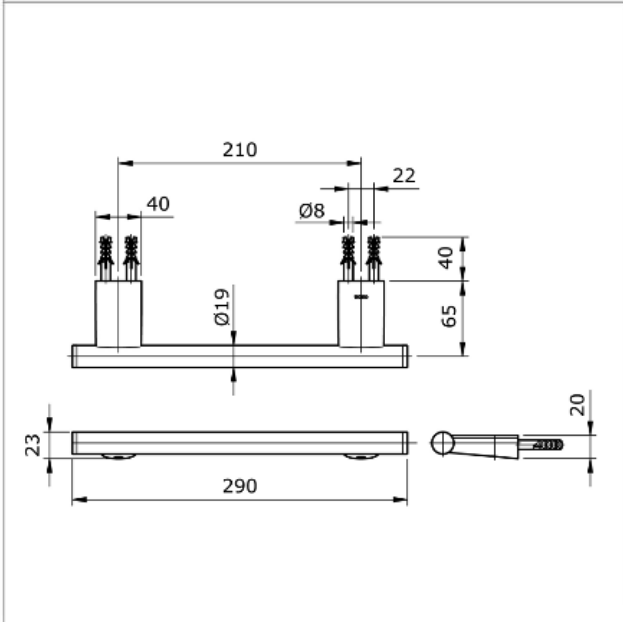

**Brand**

TOTO

**Product Name**

TX702ARR

**Description**

- Hand towel bar

**Colour / Material**

Chrome

**Specifications**

Length : 210 mm