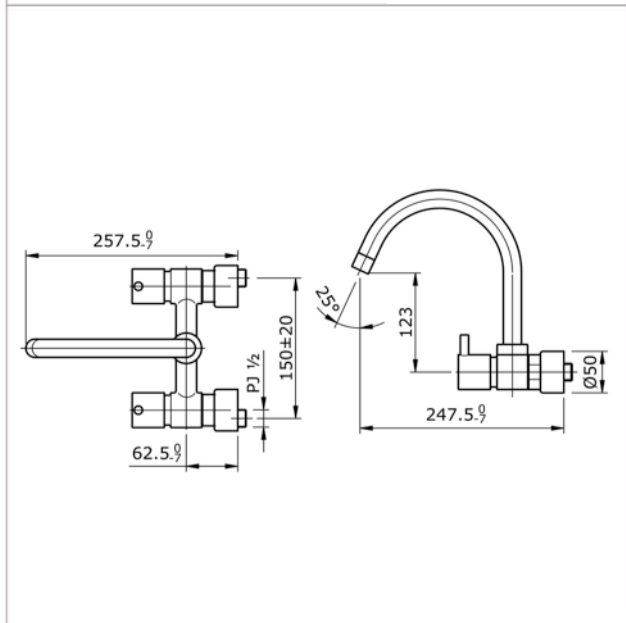

**Brand**

TOTO

**Product Name**

TX607KESBR

**Description**

- Combination kitchen faucet

**Colour / Material**

Chrome

**Specifications**