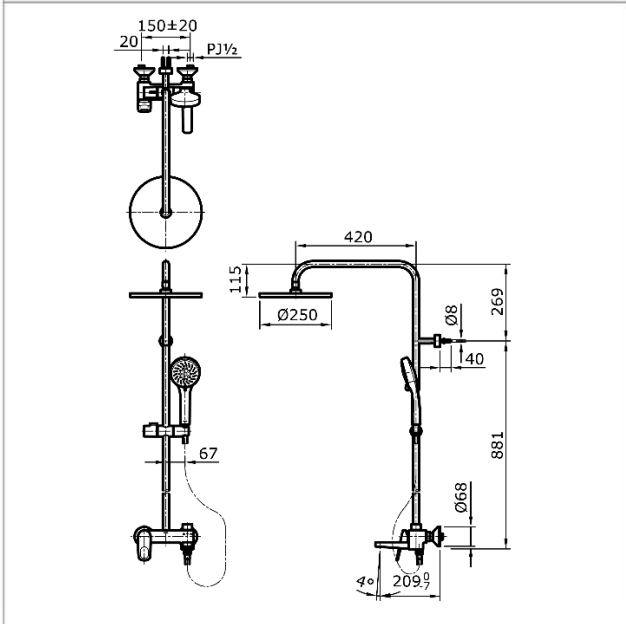

**Brand**

TOTO

**Product Name**

TX493SRS

**Description**

- 3 Way Shower Column Set

**Colour / Material**

Chrome

**Specifications**

Water pressure : 0.05MPa ~ 0.75MPa