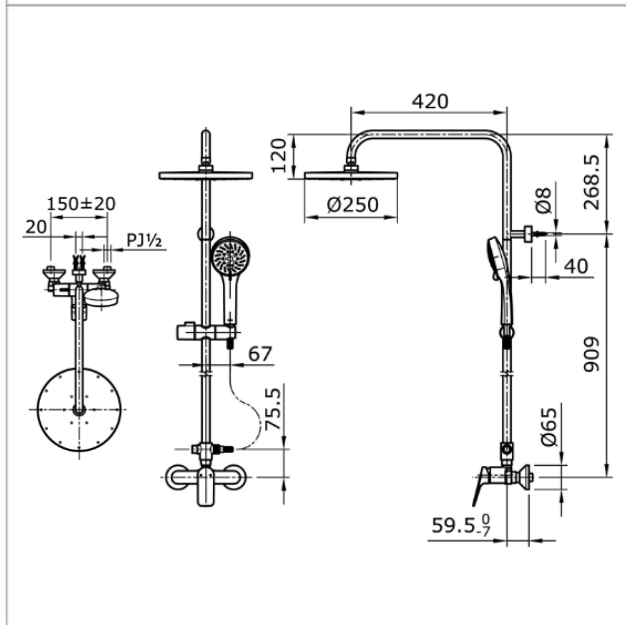

**Brand**

TOTO

**Product Name**

TX492SRS

**Description**

- Lever handle shower column set

**Colour / Material**

Chrome

**Specifications**

Water pressure : 0.05MPa ~ 0.75MPa