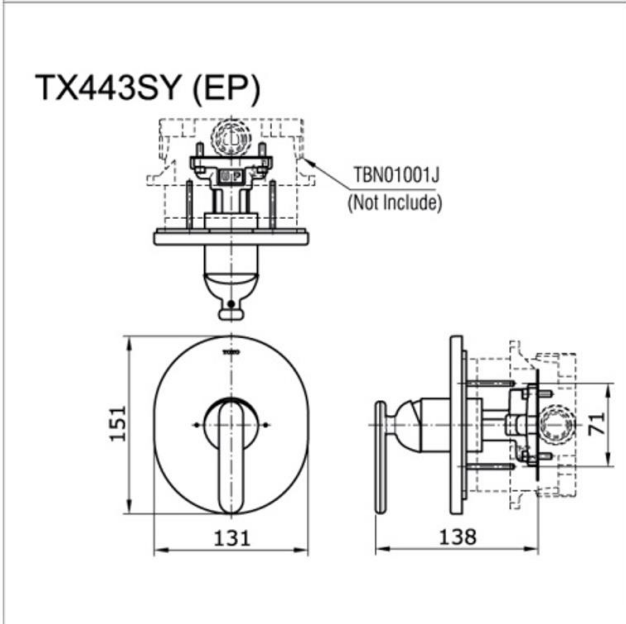

**Brand**

TOTO

**Product Name**

TX443SY#MB

**Description**

- Single lever shower mixer

**Colour / Material**

Matte Black

**Specifications**

Size : 131W x 151H mm