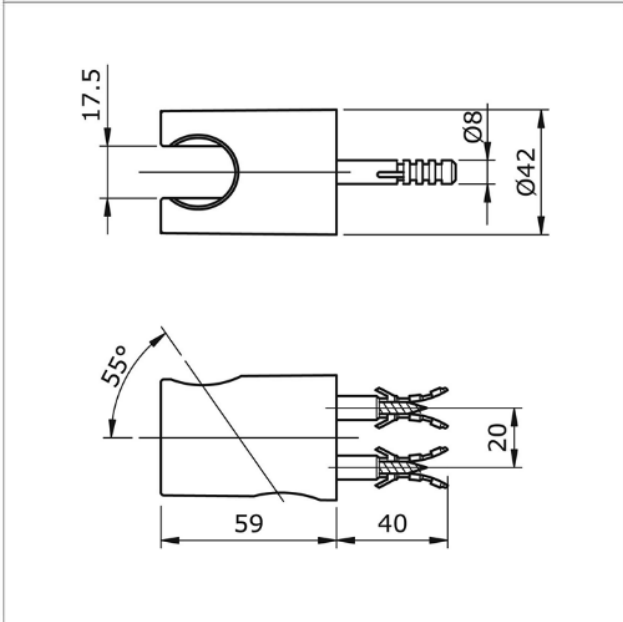

**Brand**

TOTO

**Product Name**

S81016-2P

**Description**

- Shower hanger

**Colour / Material**

PVC Chrome

**Specifications**