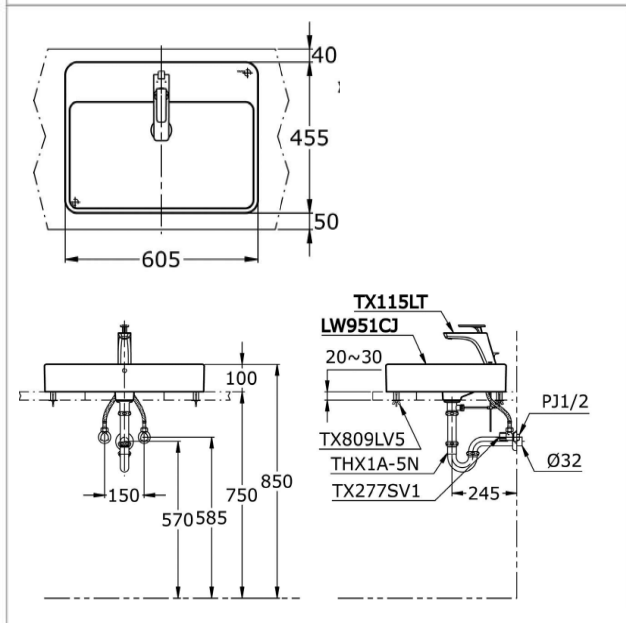

**Brand**

TOTO

**Product Name**

LW951CJ

**Description**

- Counter top basin

**Colour / Material**

White

**Specifications**

Size : 605W x 455D x 100H mm