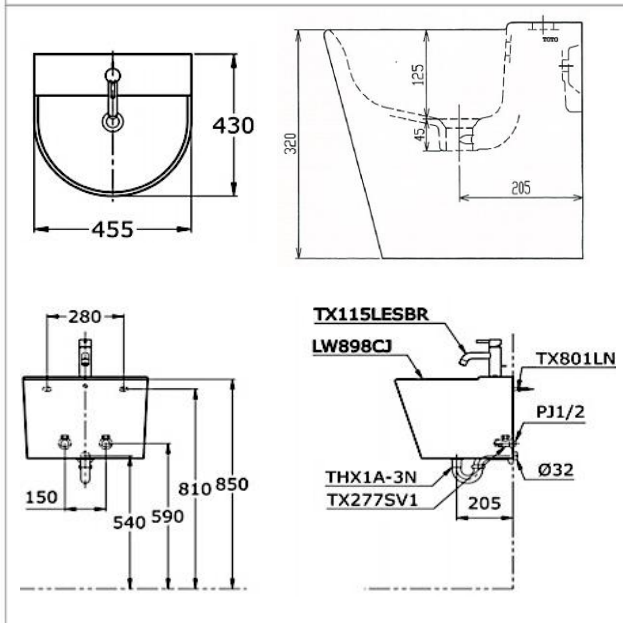

**Brand**

TOTO

**Product Name**

LW898CJ

**Description**

- Wall hung basin

**Colour / Material**

White

**Specifications**

Size : 455W x 430D x 330Hmm  
 Bowl depth : 125mm