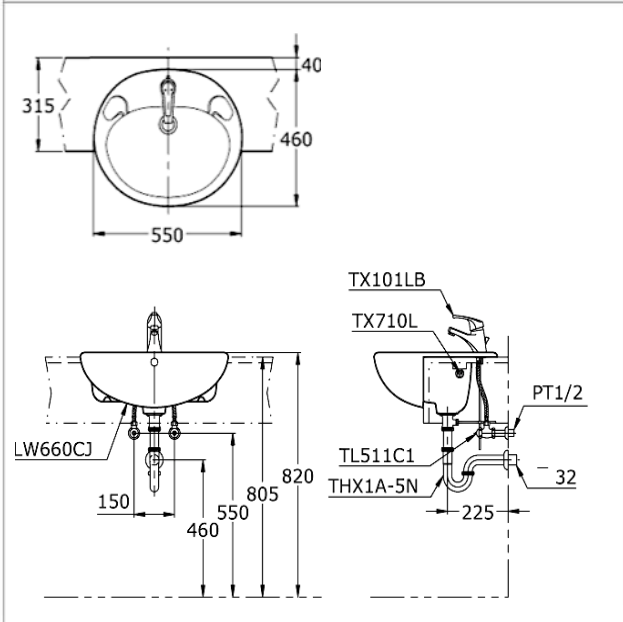

**Brand**

TOTO

**Product Name**

LW660CJ

**Description**

- Semi recessed basin

**Colour / Material**

White

**Specifications**

Size : 550W x 460D x 15H mm