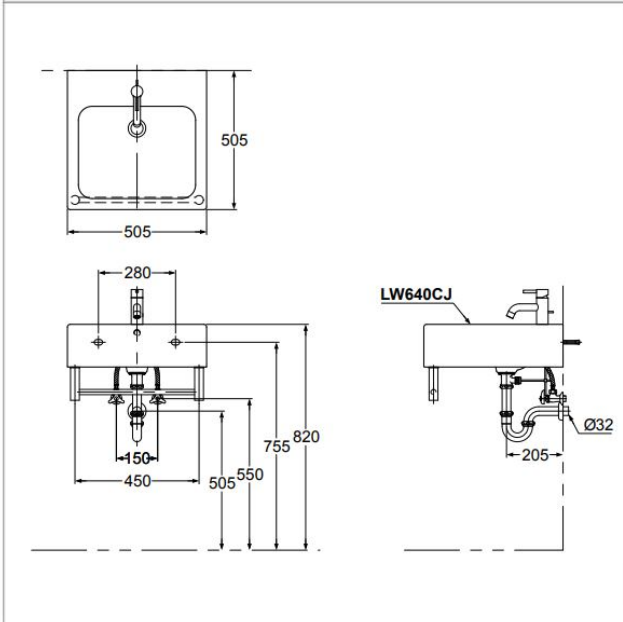

**Brand**

TOTO

**Product Name**

LW640CJ

**Description**

- Wall hung basin

**Colour / Material**

White

**Specifications**

Size : 505W x 505D mm