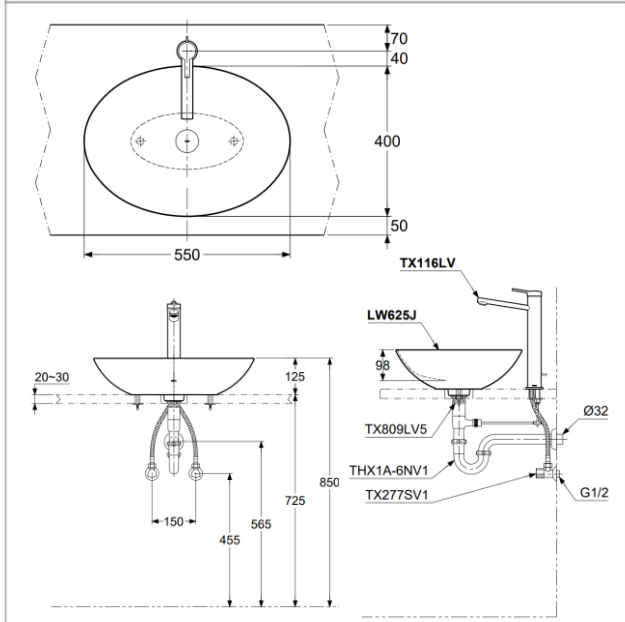

**Brand**

TOTO

**Product Name**

LW625J

**Description**

- Counter top basin

**Colour / Material**

White

**Specifications**

Size : 550W x 400D x 125H mm