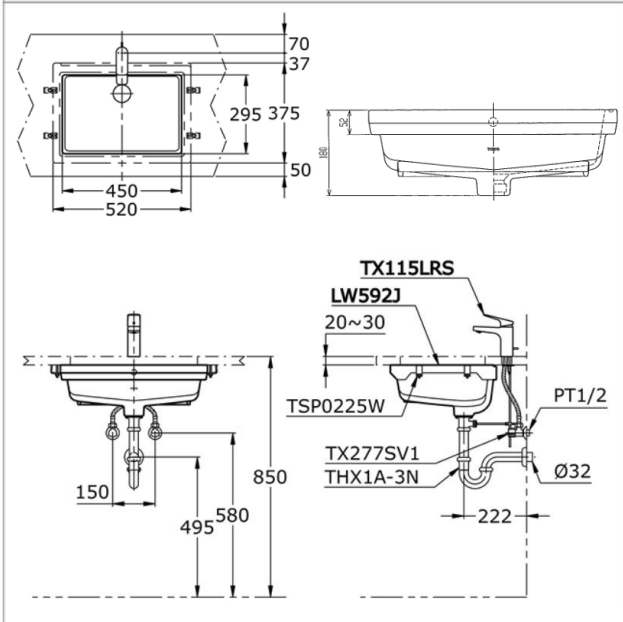

**Brand**

TOTO

**Product Name**

LW592J

**Description**

- Under counter basin

**Colour / Material**

White

**Specifications**

Opening Size : 450W x 295D mm  
 Size : 520W x 375D mm