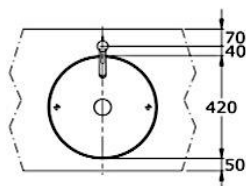

### Description

- Counter top basin

### Specifications

Size : 420W x 420D x 125H mm