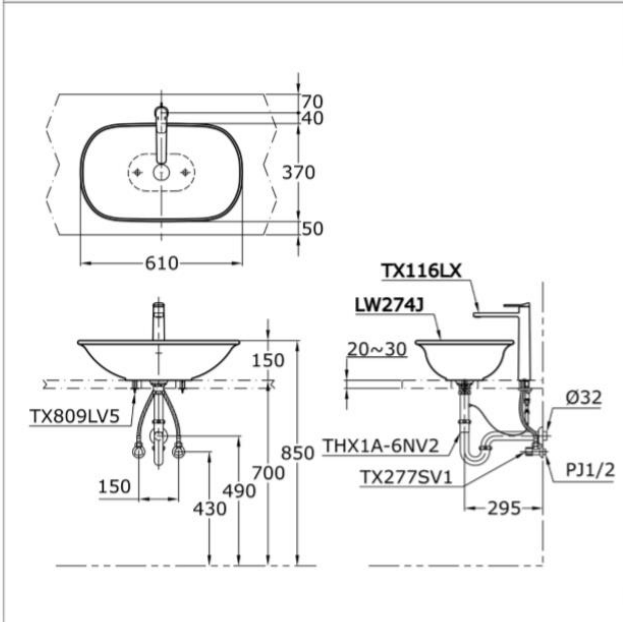

**Brand**

TOTO

**Product Name**

LW274J

**Description**

- Counter top basin

**Colour / Material**

White

**Specifications**

Size : 610W x 370D x 150H mm