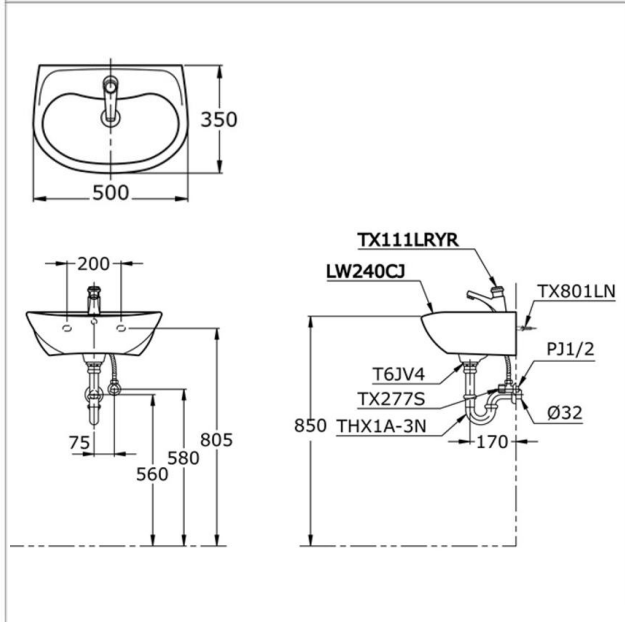

**Brand**

TOTO

**Product Name**

LW240CJ

**Description**

- Wall hung basin

**Colour / Material**

White

**Specifications**

Size : 500W x 350D mm