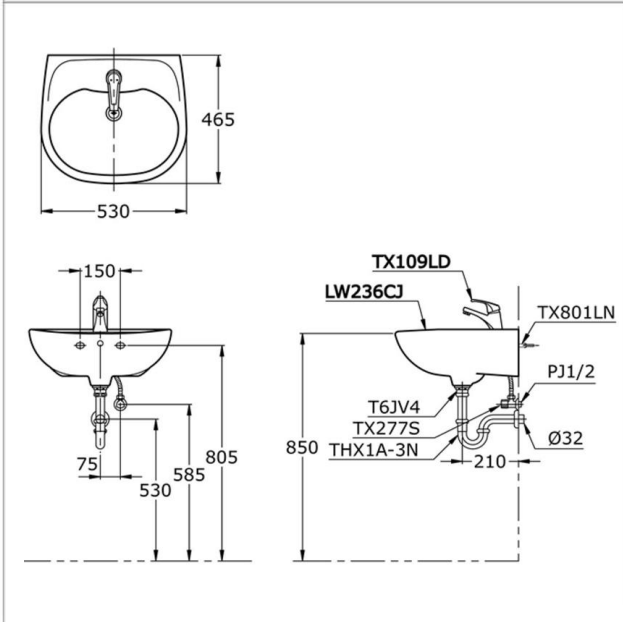

**Brand**

TOTO

**Product Name**

LW236CJ

**Description**

- Wall hung basin

**Colour / Material**

White

**Specifications**

Size : 530W x 465D mm