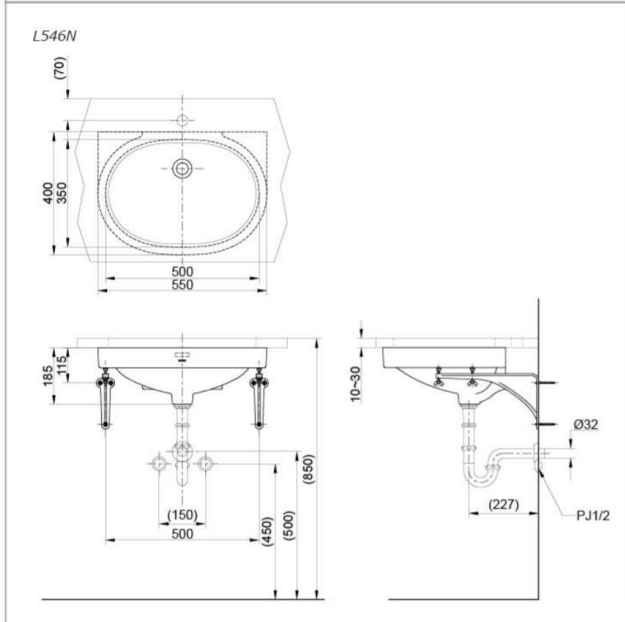

**Brand**

TOTO

**Product Name**

L546N

**Description**

- Under counter basin

**Colour / Material**

White

**Specifications**

Opening Size : 500W x 350D mm  
Size : 550W x 400D x 185H mm