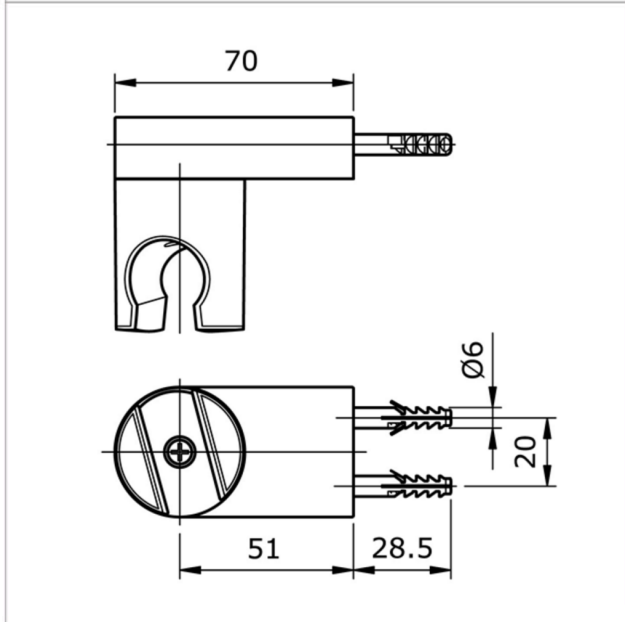

**Brand**

TOTO

**Product Name**

9A332Y

**Description**

- Shower hanger

**Colour / Material**

Chrome

**Specifications**