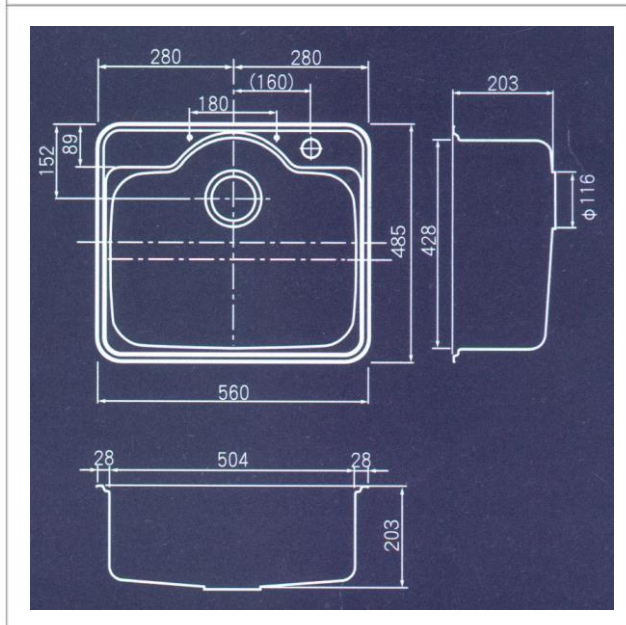

**Brand**

ISHIBASHI

**Product Name**

A5

**Description**

- Inset sink
- 1 bowl

**Colour / Material**

Stainless Steel

**Specifications**

Size : 560 x 485 x 203 mm