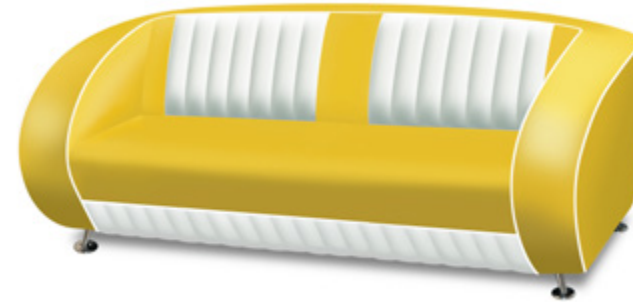

● Black

CO-28 Full Black

DIMENSIONS:

H. Back: 85 cm / H. Seat: 48 cm

W: 48 cm

COLORS:

● Black

BelAir

SOFAS

SF-01

DIMENSIONS:

H. Back: 74 cm / H. Seat: 47 cm
W: 100 cm / D: 89 cm

COLORS:

- Ruby
- Blue
- Red
- Turquoise
- Dusty Rose
- Black
- Yellow

SF-02CB

DIMENSIONS:

H. Back: 74 cm / H. Seat: 47 cm
W: 200 cm / D: 89 cm

COLORS:

- Ruby
- Blue
- Red
- Turquoise
- Dusty Rose
- Black
- Yellow

SF-01CB

DIMENSIONS:

H. Back: 74 cm / H. Seat: 47 cm
W: 100 cm / D: 89 cm

COLORS:

- Ruby
- Blue
- Red
- Turquoise
- Dusty Rose
- Black
- Yellow

SF-02CB G63

DIMENSIONS:

H. Back: 84 cm / H. Seat: 48 cm
W: 200 cm / D: 98 cm

COLORS:

- Ruby
- Blue
- Red
- Turquoise
- Dusty Rose
- Black
- Yellow

BelAir

TABLES

TO-16