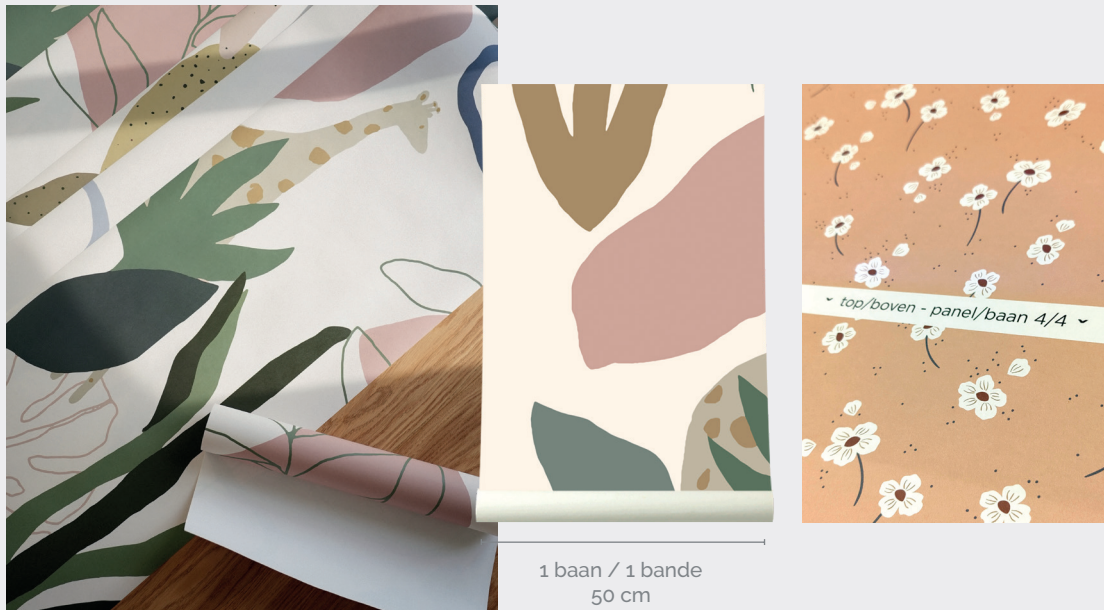

ROOMblush selected by

REF	DESSIN	VARIANT	SAMPLE	PRIJS / PRIX incl BTW / incl TVA
WE M136		white beach		
RB242	Bloom	beige	100%	€94
RB247	Safari	beige	30%	€94
RB246	Safari	multi	30%	€94
RB278	Garland	bruin / brun	30%	€94
RB077	Blossom	groen / vert	100%	€94
RB252	Layered	groen / vert	30%	€94
WE Y156		digital white		
RB315	Heaven	beige	30%	€94
RB329	Zebra	beige	60%	€94
RB388	Balloon Sky	zwart / noir	60%	€94
RB306	Bunnies	terracotta	30%	€94
RB203	Zumo	oranje / orange	100%	€94
RB254	Pieces	multi	30%	€94
WE 2010		white nuance		
RB084	Stars	grijs / gris	100%	€94
RB346	Leo	bruin / brun	30%	€94
RB392	Spring Flowers	multi	50%	€94
RB223	Dino	lichtgroen / vert clair	100%	€94
RB224	Dino	donkergroen / vert foncé	100%	€94
RB221	Autumn Leaves	groen / vert	100%	€94
WE M195		synthetic white		
RB251	Layered	blauw / blue	30%	€94
RB397	Football	blauw / blue	30%	€94
RB003-RC	Little Flowers	terracotta	100%	€104 
RB400	Forest Animals	blauw / blue	100%	€94
RB339	Zoo	beige	60%	€94
RB194	Ours	blauw / blue	100%	€94
RB249	Fantasy	Multi	30%	€94

20
24

AFMETING BEHANGPAPIER - 1 ROL / DIMENSIONS DU PAPIER PEINT - 1 ROULEAU

1 rol = 200 x 285 cm = 4 banen van 50 cm breed op 285 cm hoog

1 rouleau = 200 x 285 cm = 4 bandes de 50 cm de large à 285 cm de haut