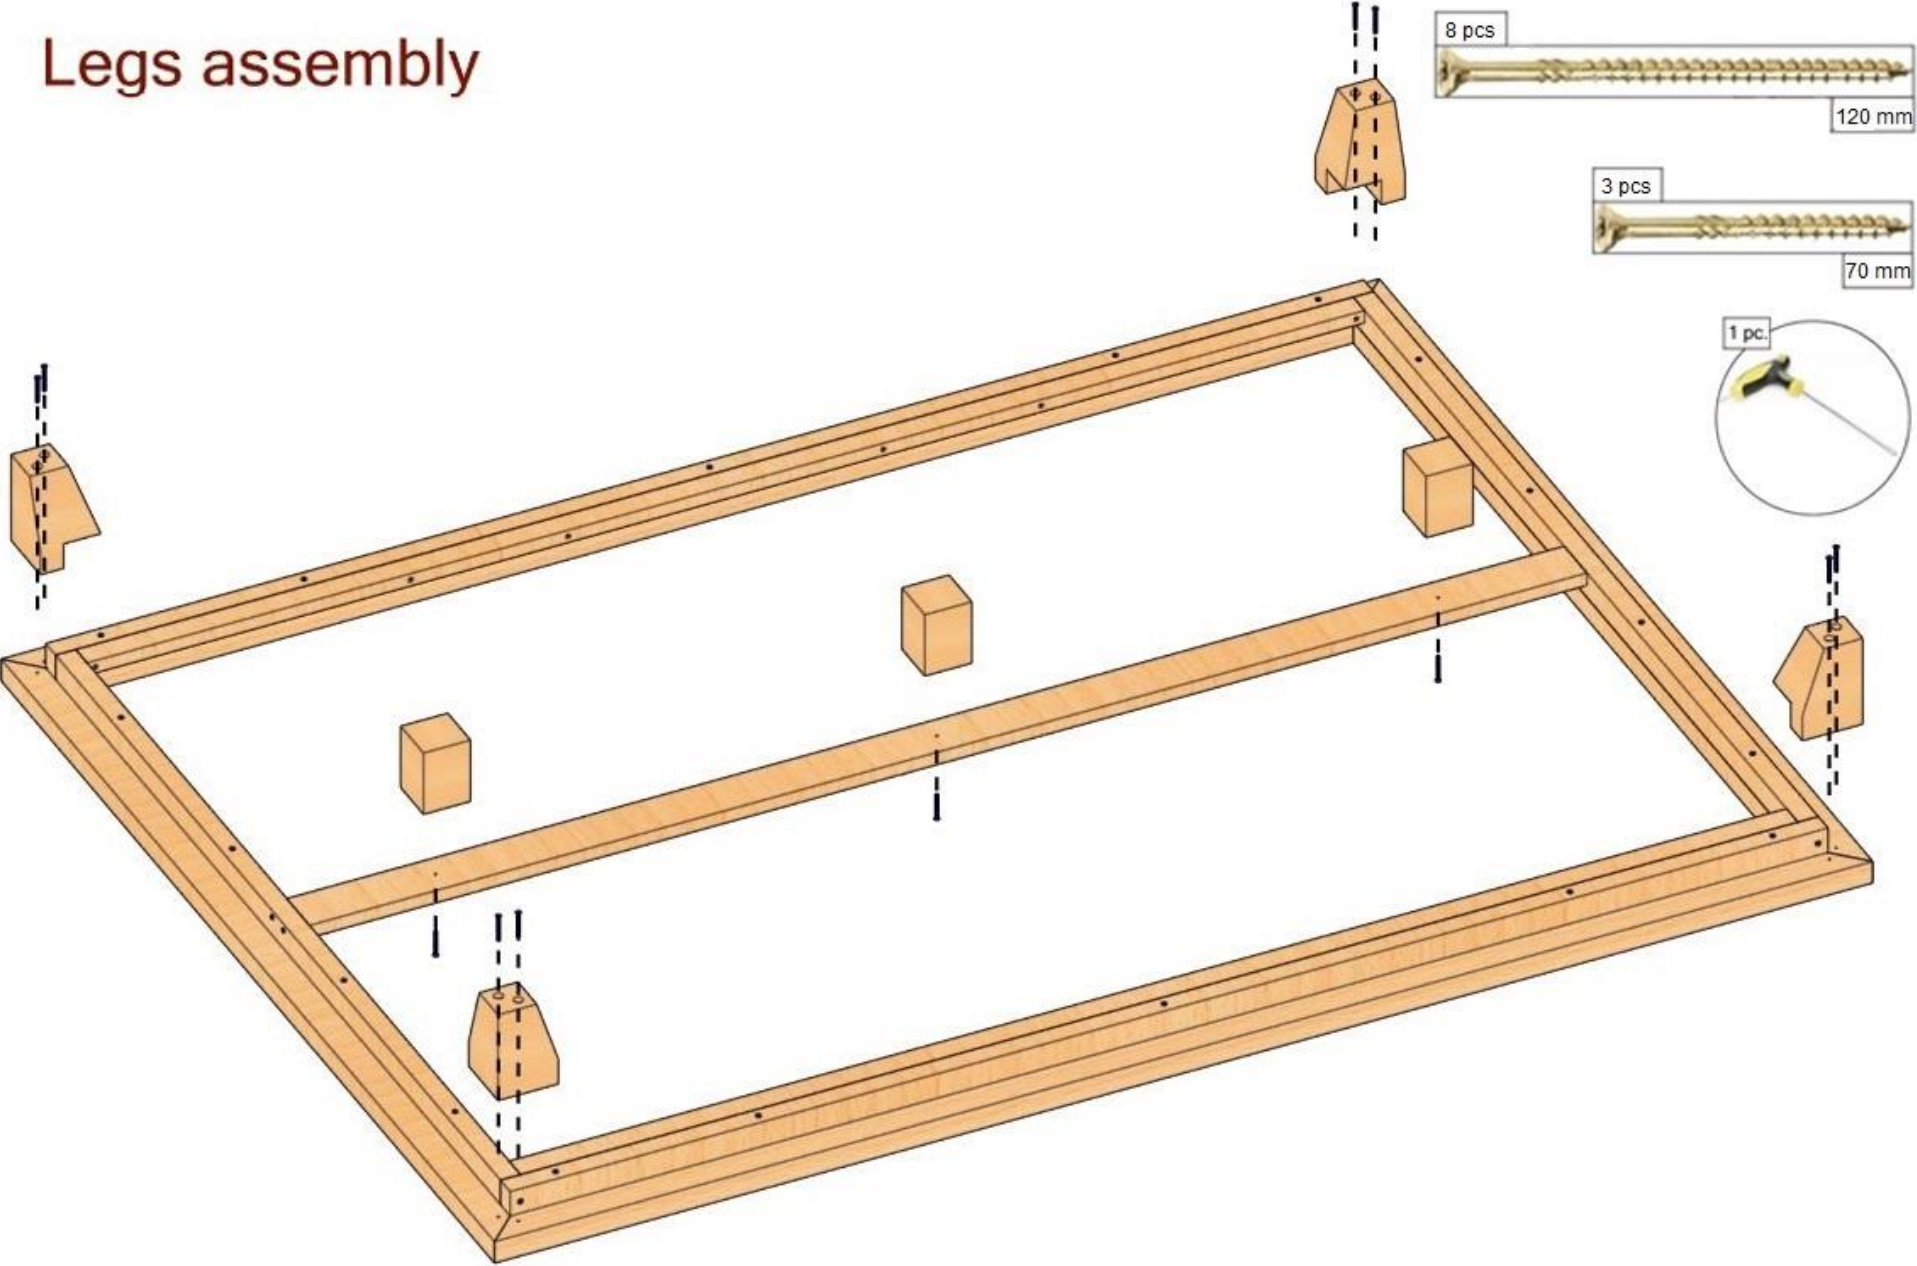

**Busy Wood
Zen Pallet
Slats
75x54 / 80x60**

Frame assembly

Legs assembly

Slats assembly