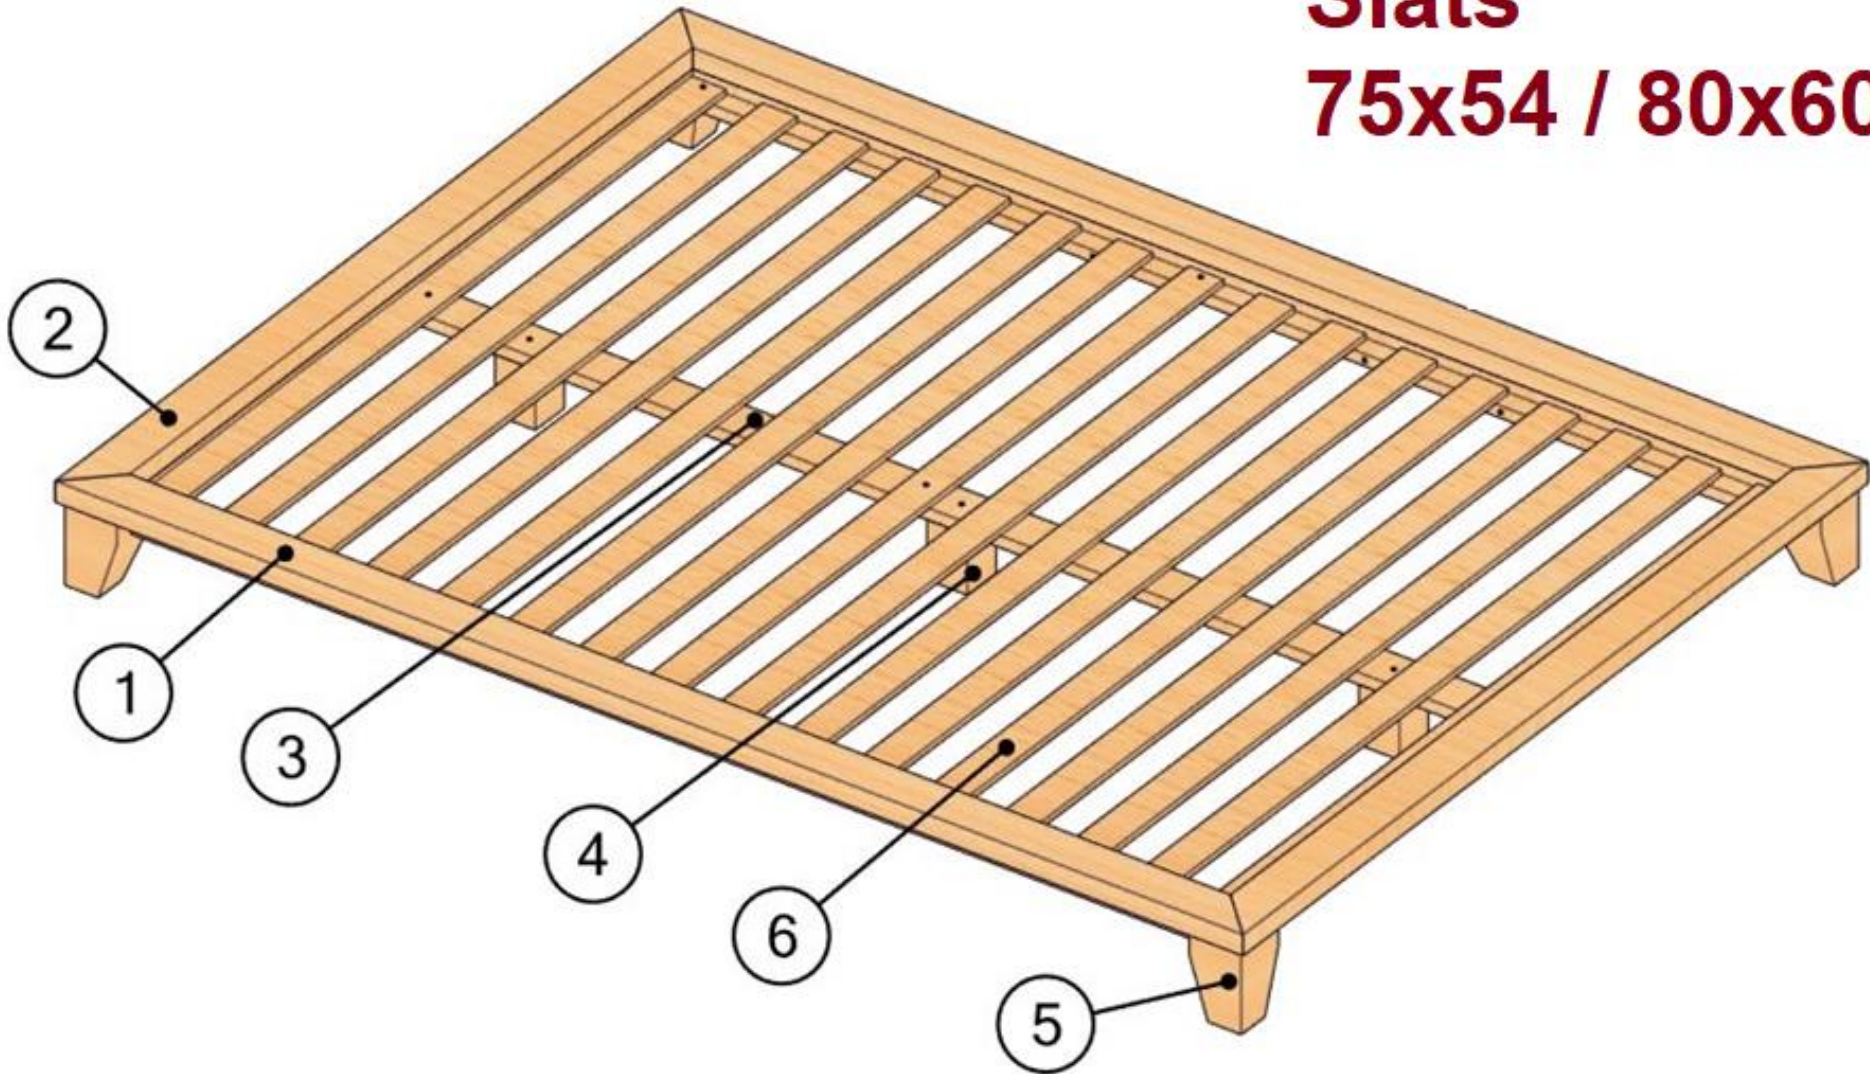

**Busy Wood
Zen Pallet
Slats
75x54 / 80x60**

Frame assembly

Legs assembly

Slats assembly