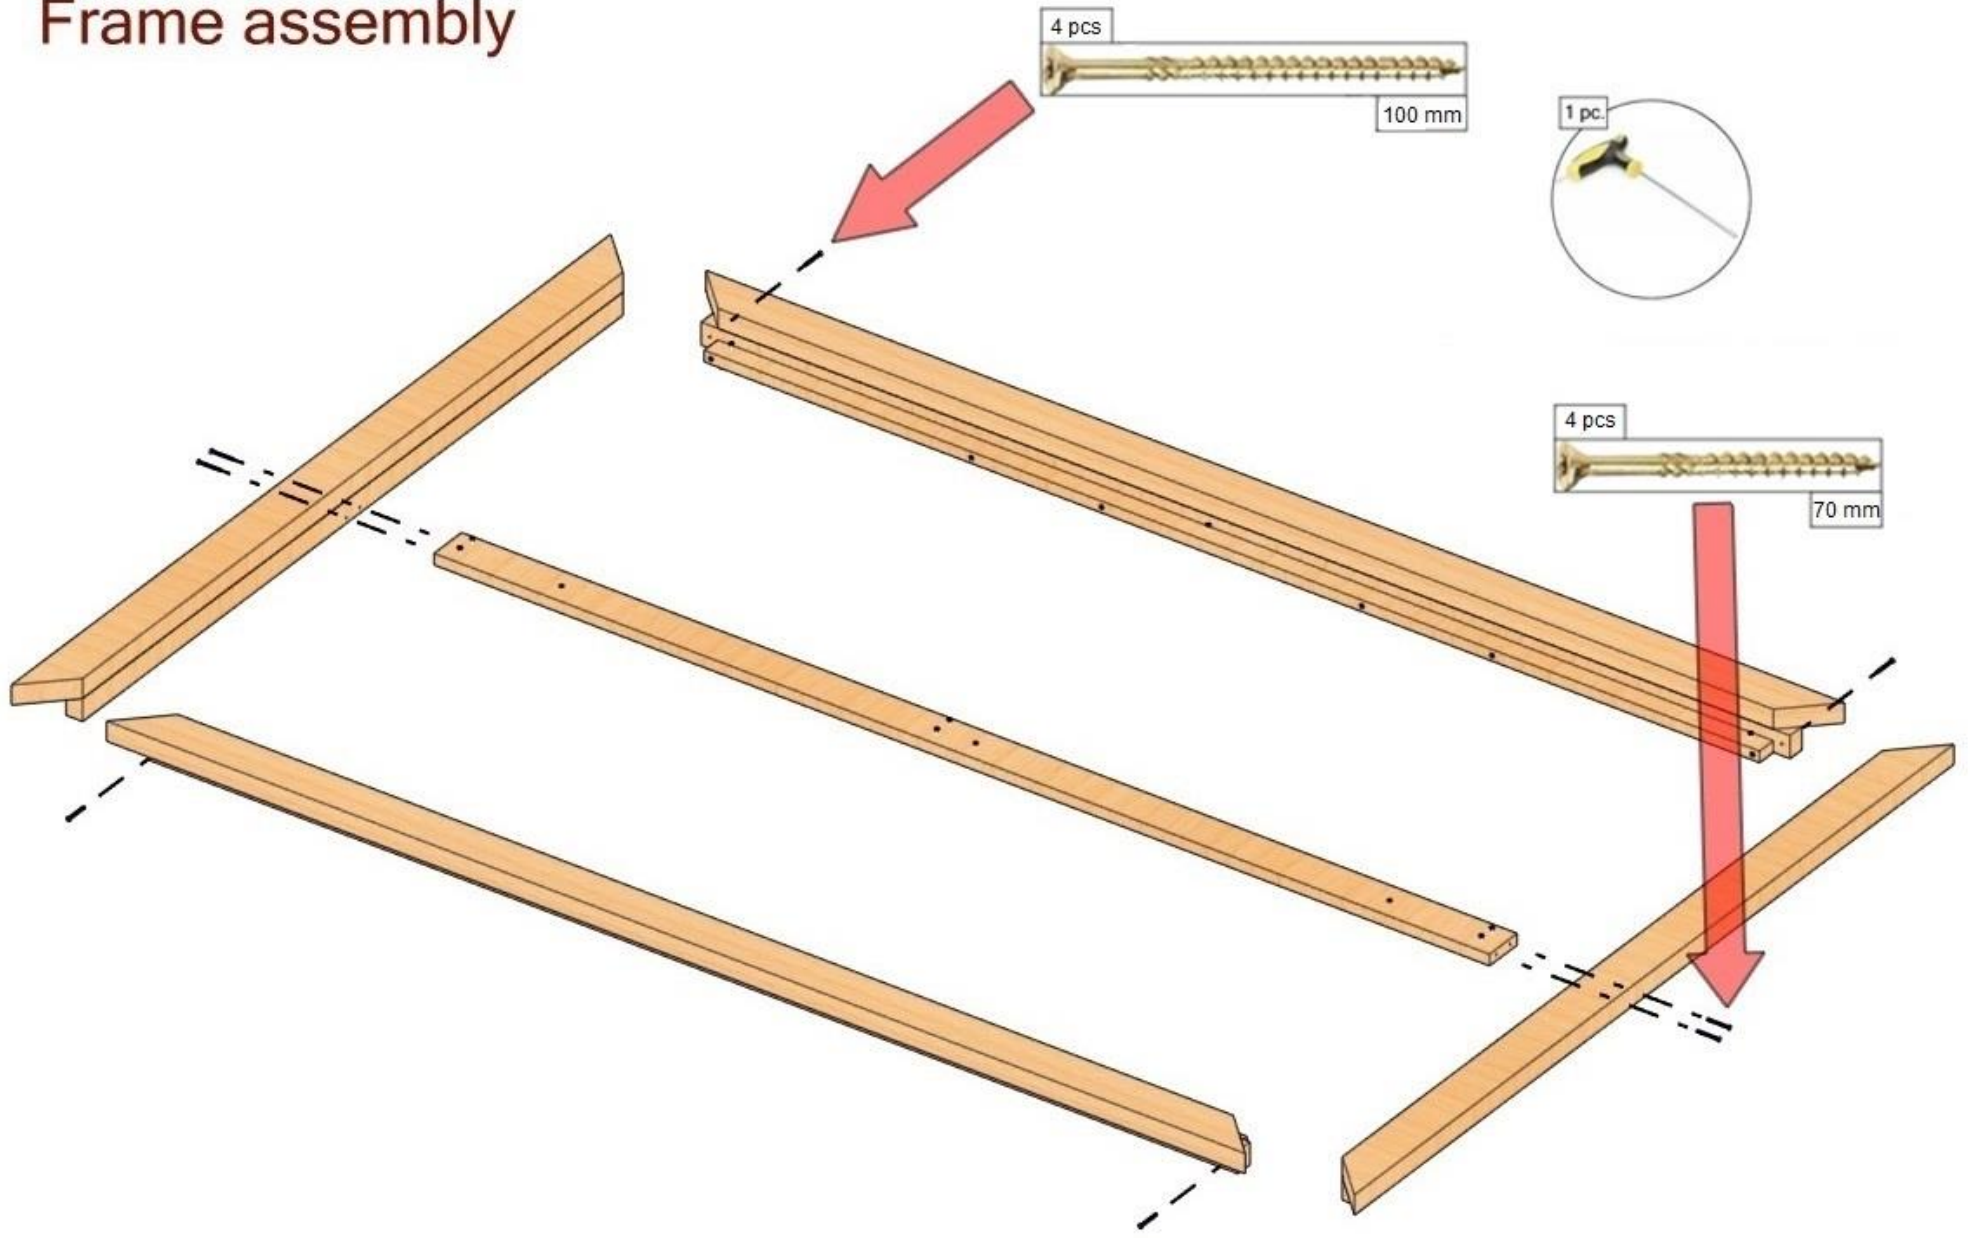

**Busy Wood
Zen Pallet
Slats
75x54 / 80x60**

Frame assembly

Legs assembly

Slats assembly