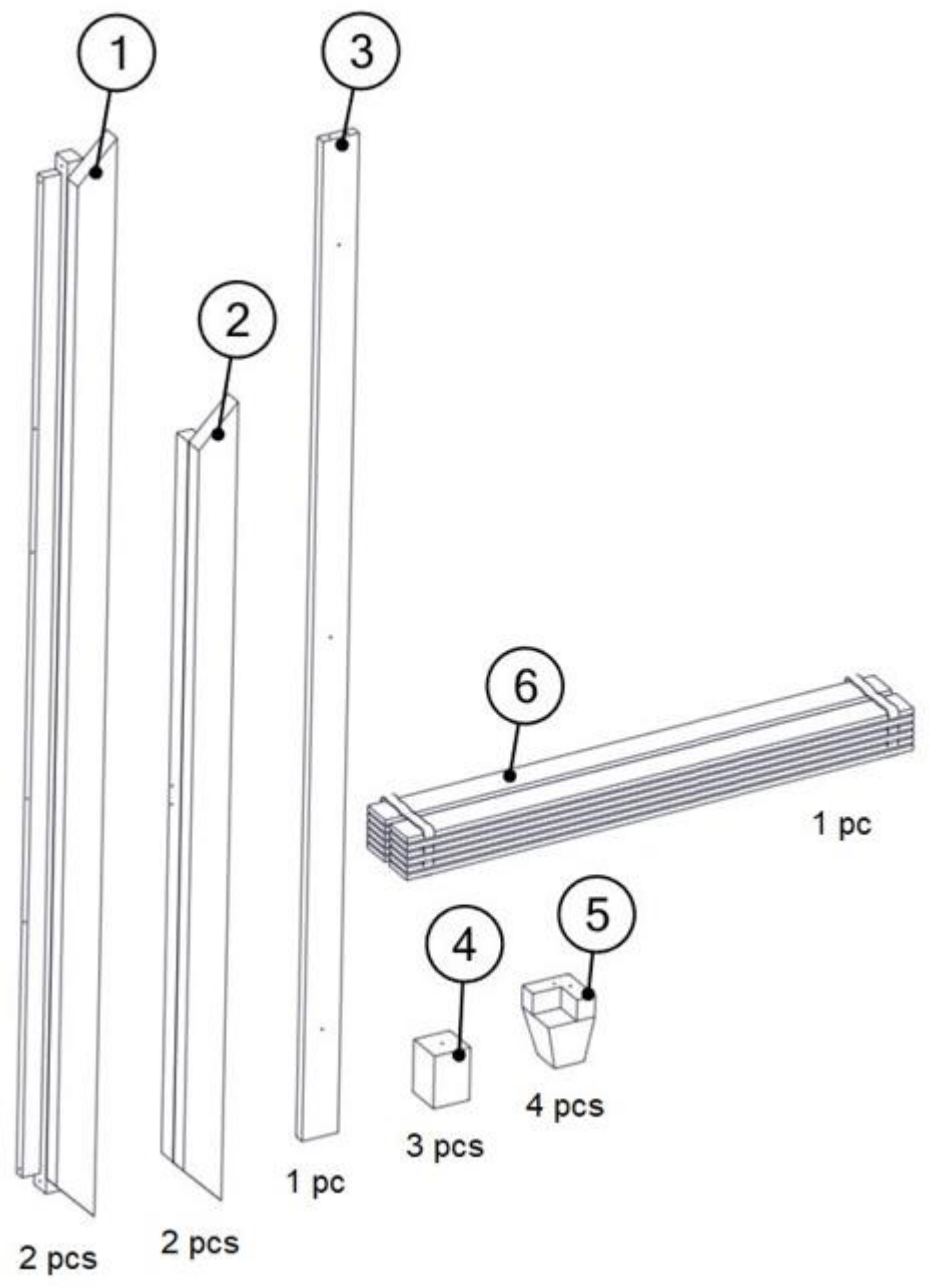

**Busy Wood
Zen Pallet
Slats
75x54 / 80x60**

Frame assembly

Legs assembly

Slats assembly