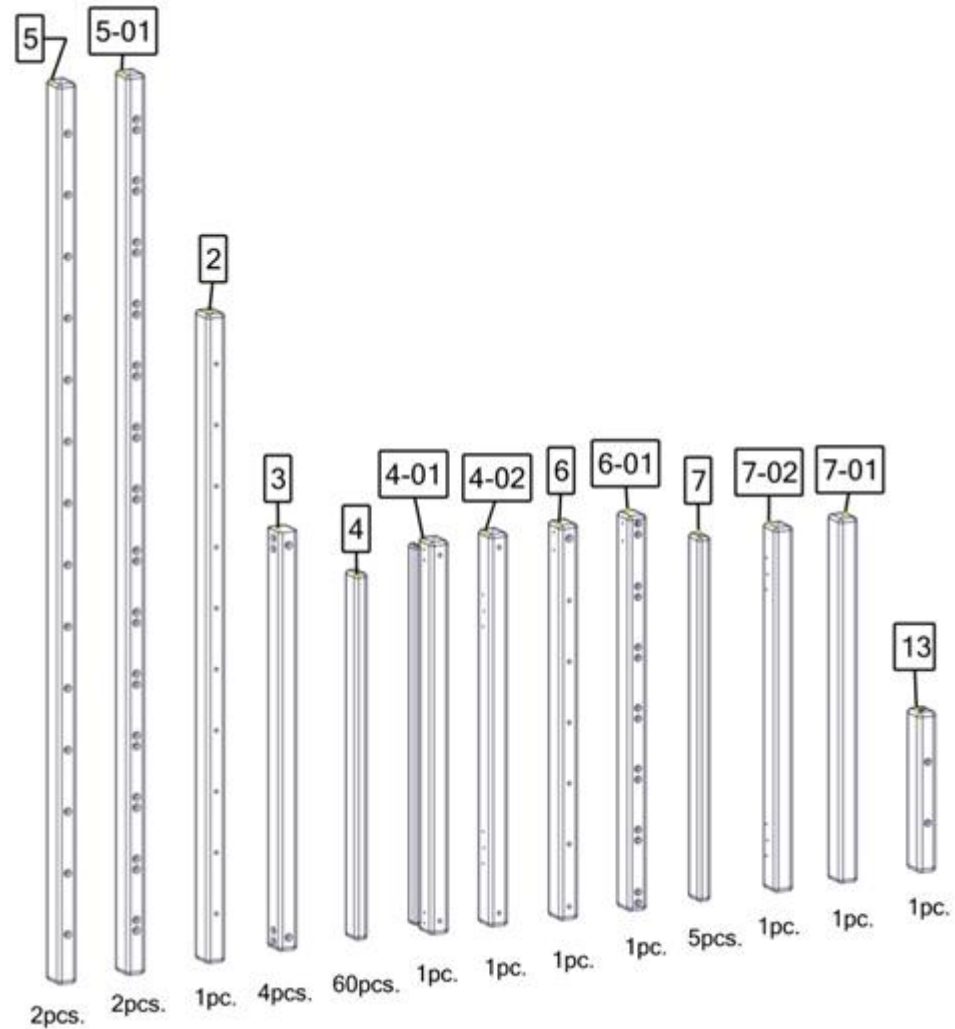

Total wooden parts: 84