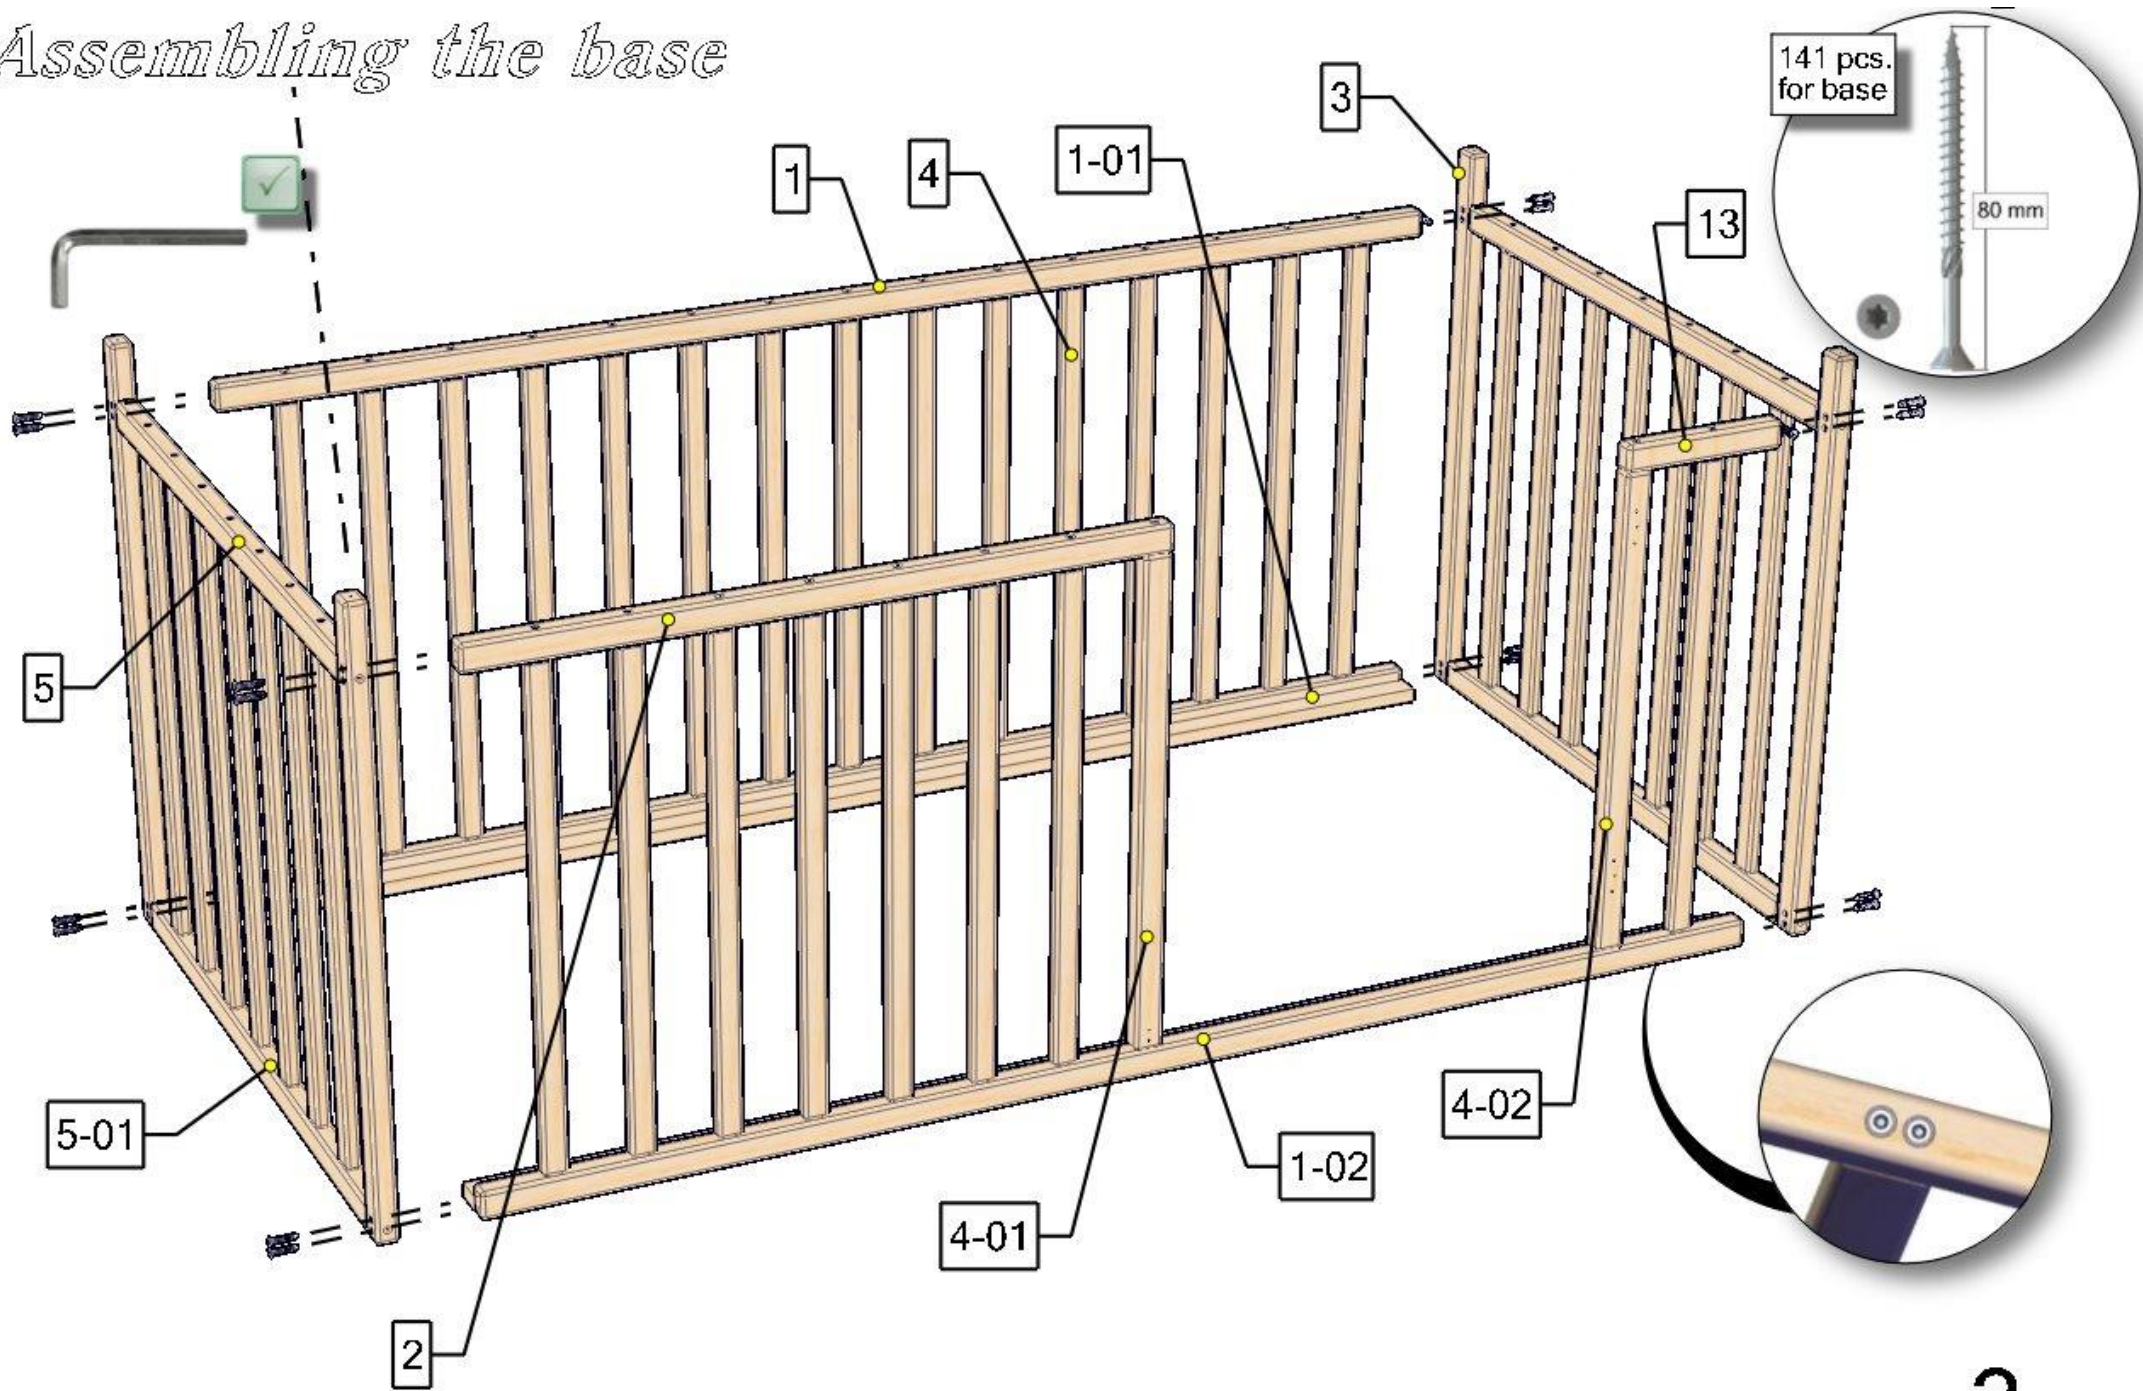

# BusyWood Model 21 Slats 75x38

name	length	quantity
1	75,0	1
1-01	75,0	1
1-02	75,0	1
2	38,3	1
3	24,8	4
4	18,5	37
4-01	18,5	1
4-02	18,5	1
5	37,6	2
5-01	37,6	2
6	27,0	1
6-01	27,0	1
7	16,8	5
7-01	16,8	1
7-02	16,8	1
8	29,3	1
8-01	29,3	1
8-02	27,7	2
9	10,0	1
10	4,3	1
11	75,0	1
12	7,3	1
13	9,6	1

# Assembling the base