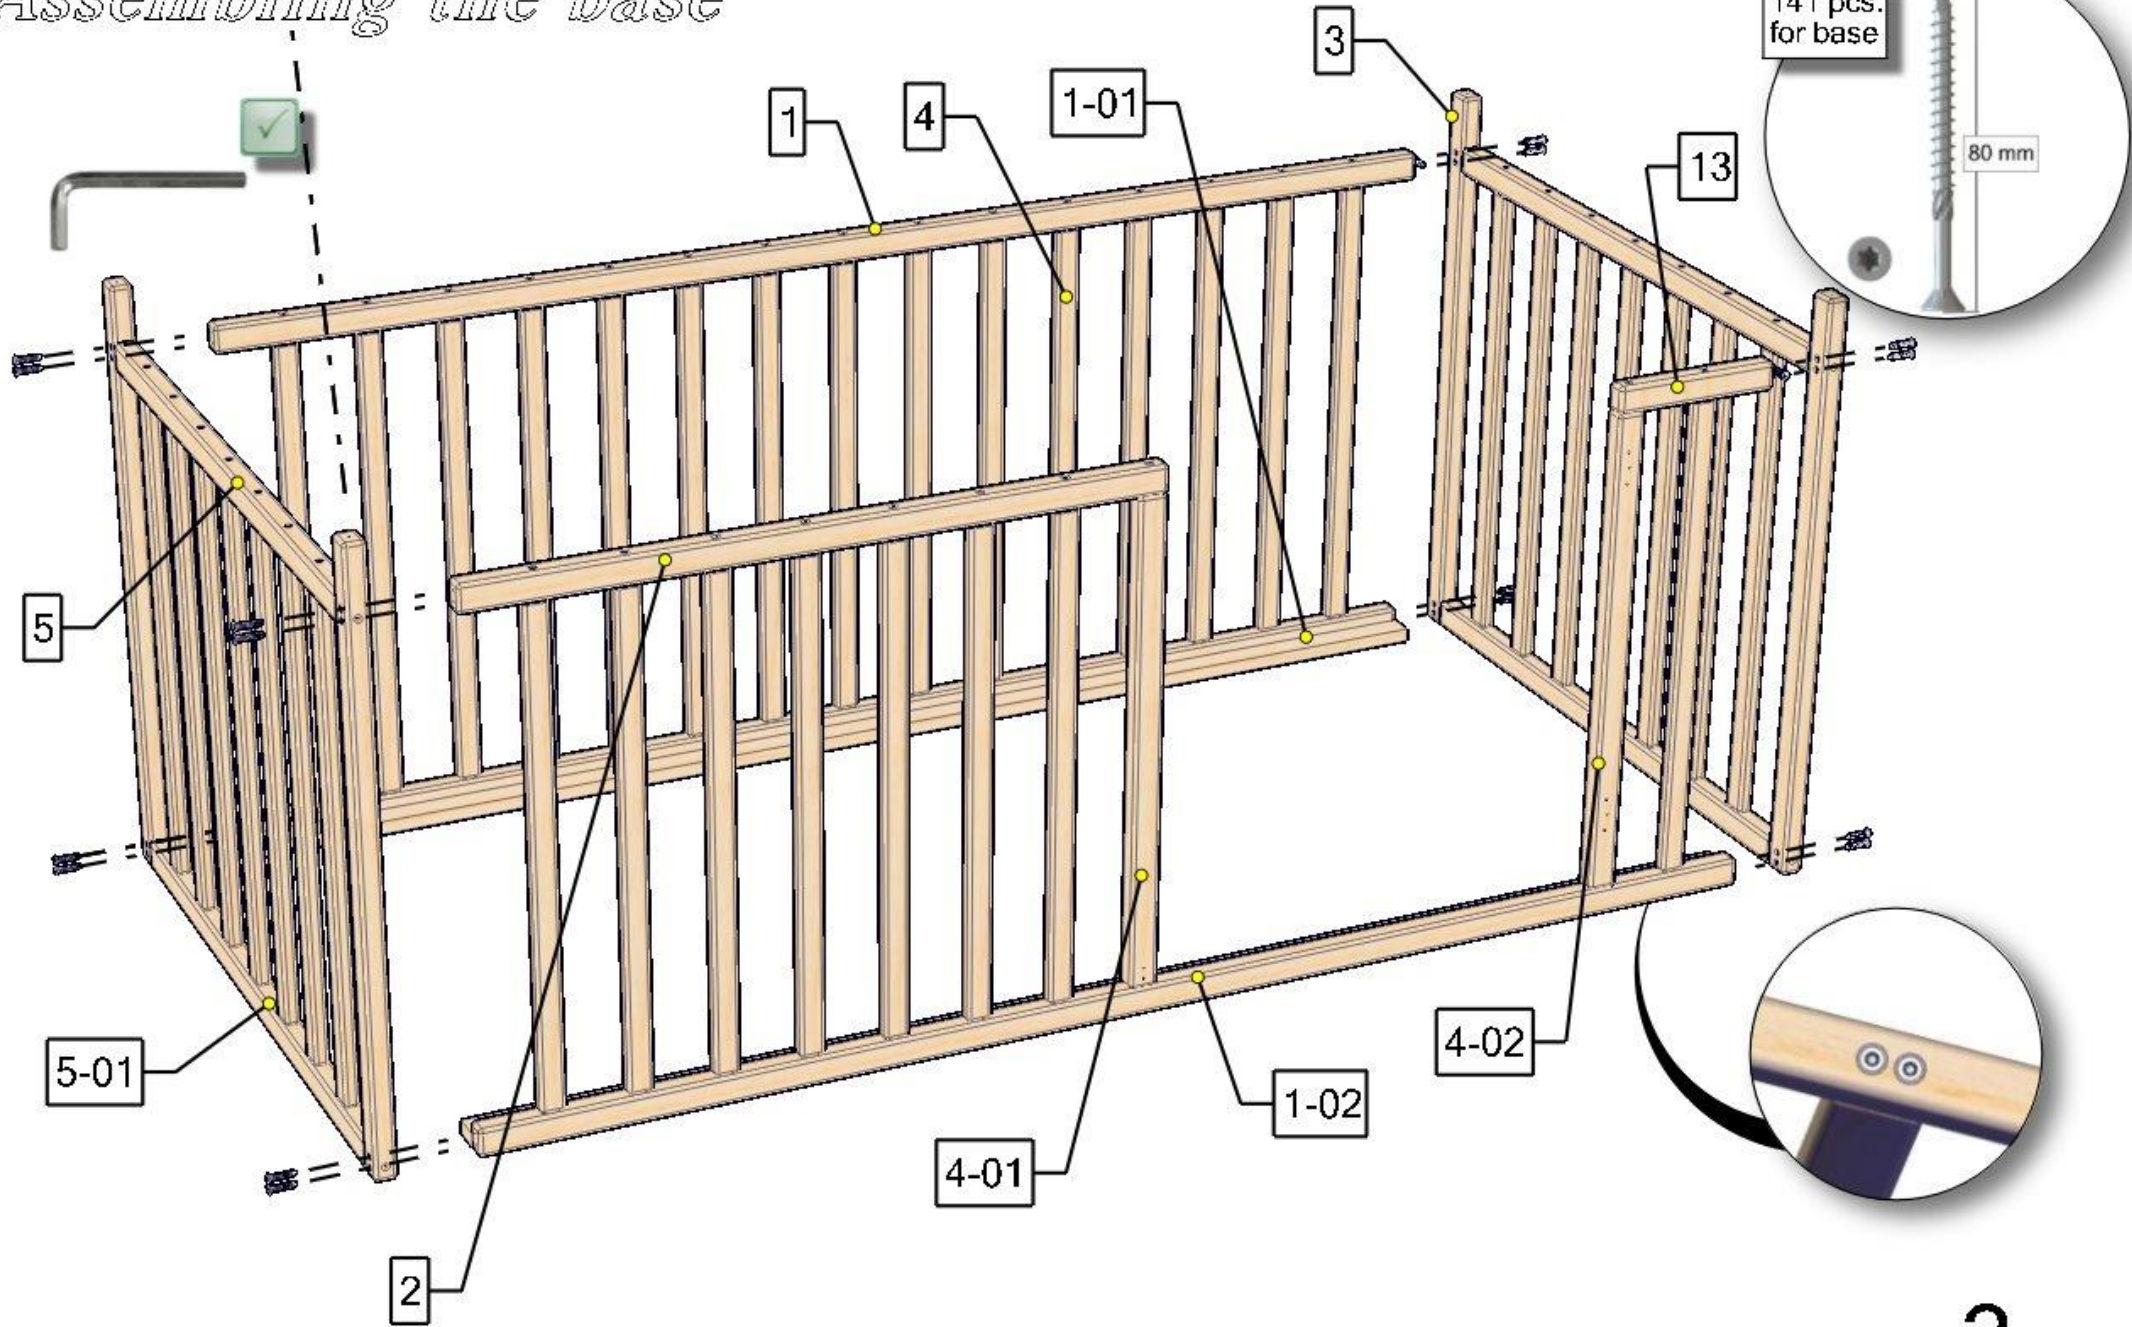

# BusyWood Model 21 Slats 52x27,5

name	length	quantity
1	52,0	1
1-01	52,0	1
1-02	52,0	1
2	19,4	1
3	34,6	4
4	28,3	24
4-01	28,3	1
4-02	28,3	1
5	27,1	2
5-01	27,1	2
6	22,6	1
6-01	22,6	1
7	26,7	5
7-01	26,7	1
7-02	26,7	1
8	21,9	1
8-01	21,9	1
8-02	20,3	2
9	10,0	1
10	4,3	1
11	52,0	1
12	7,3	1
13	9,7	1

# Assembling the base