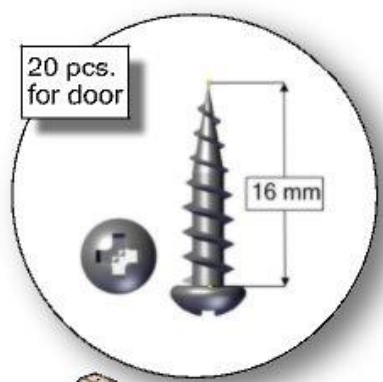

Assembling the door