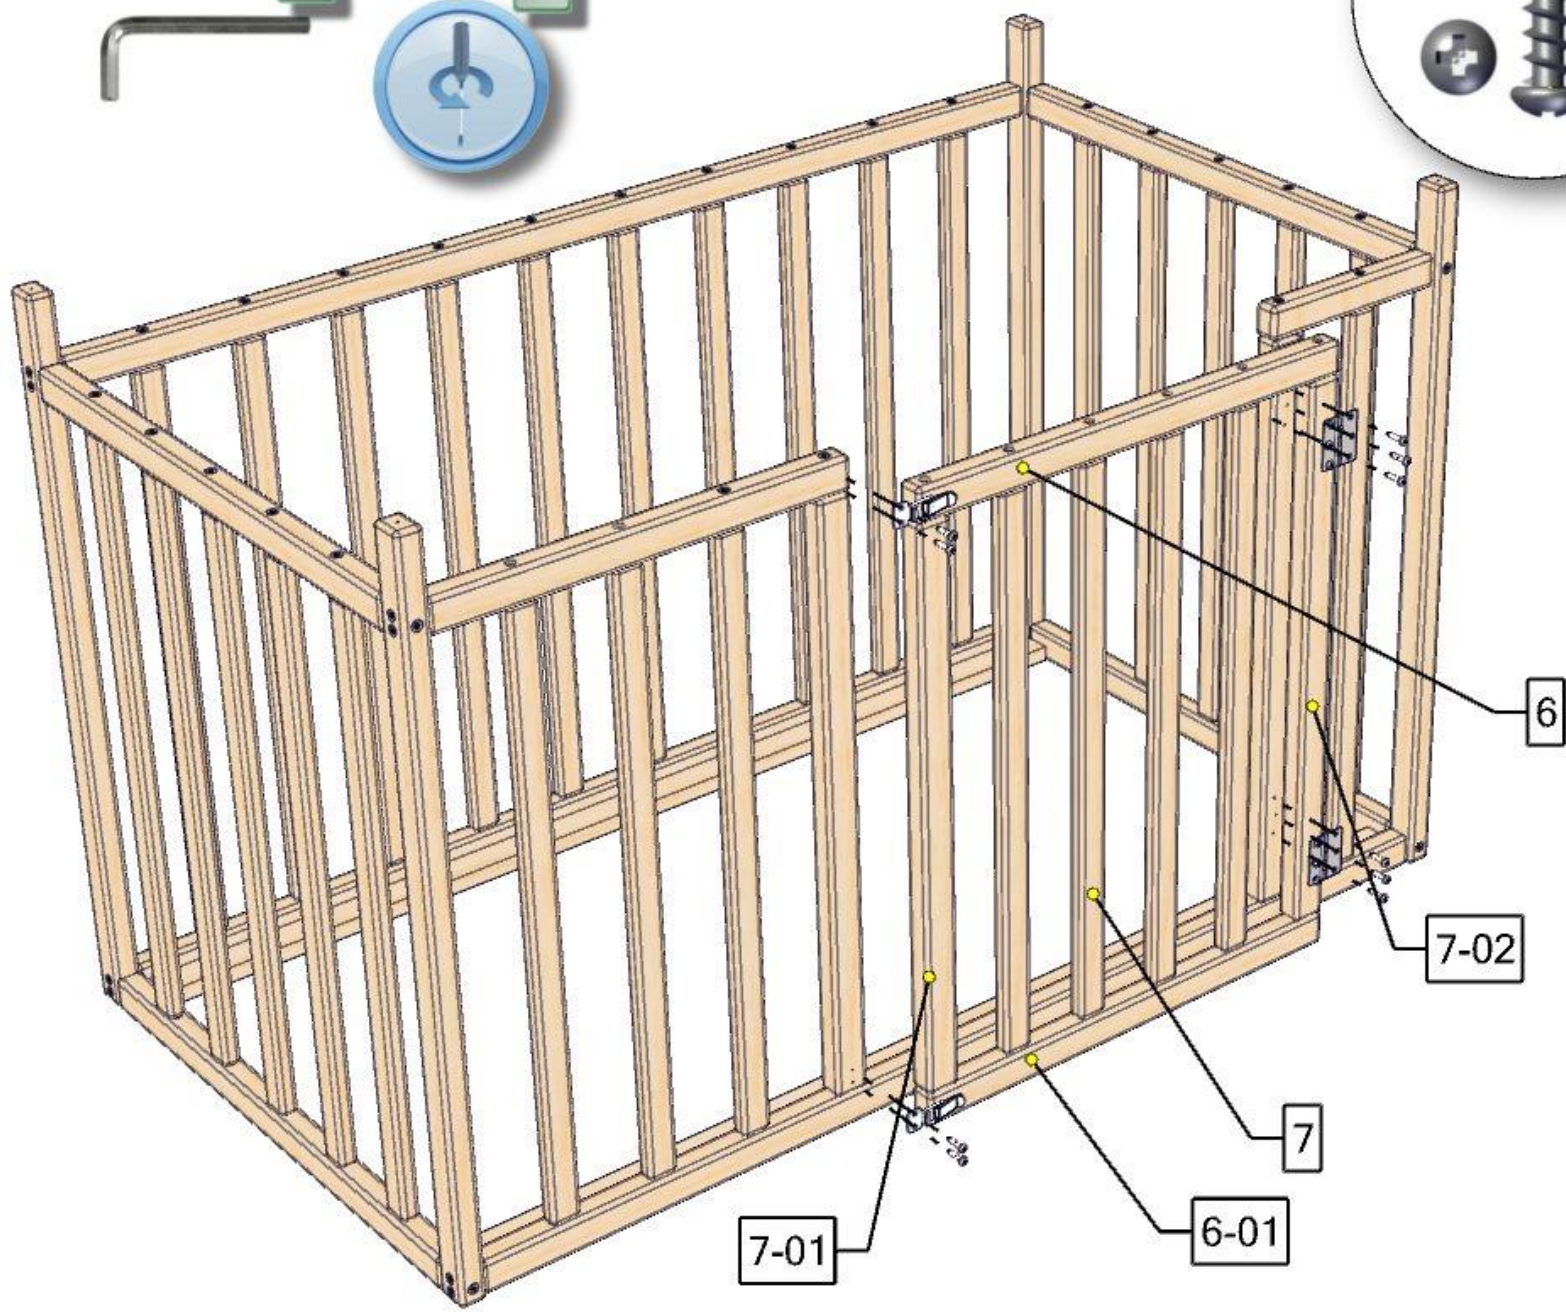

Assembling the door