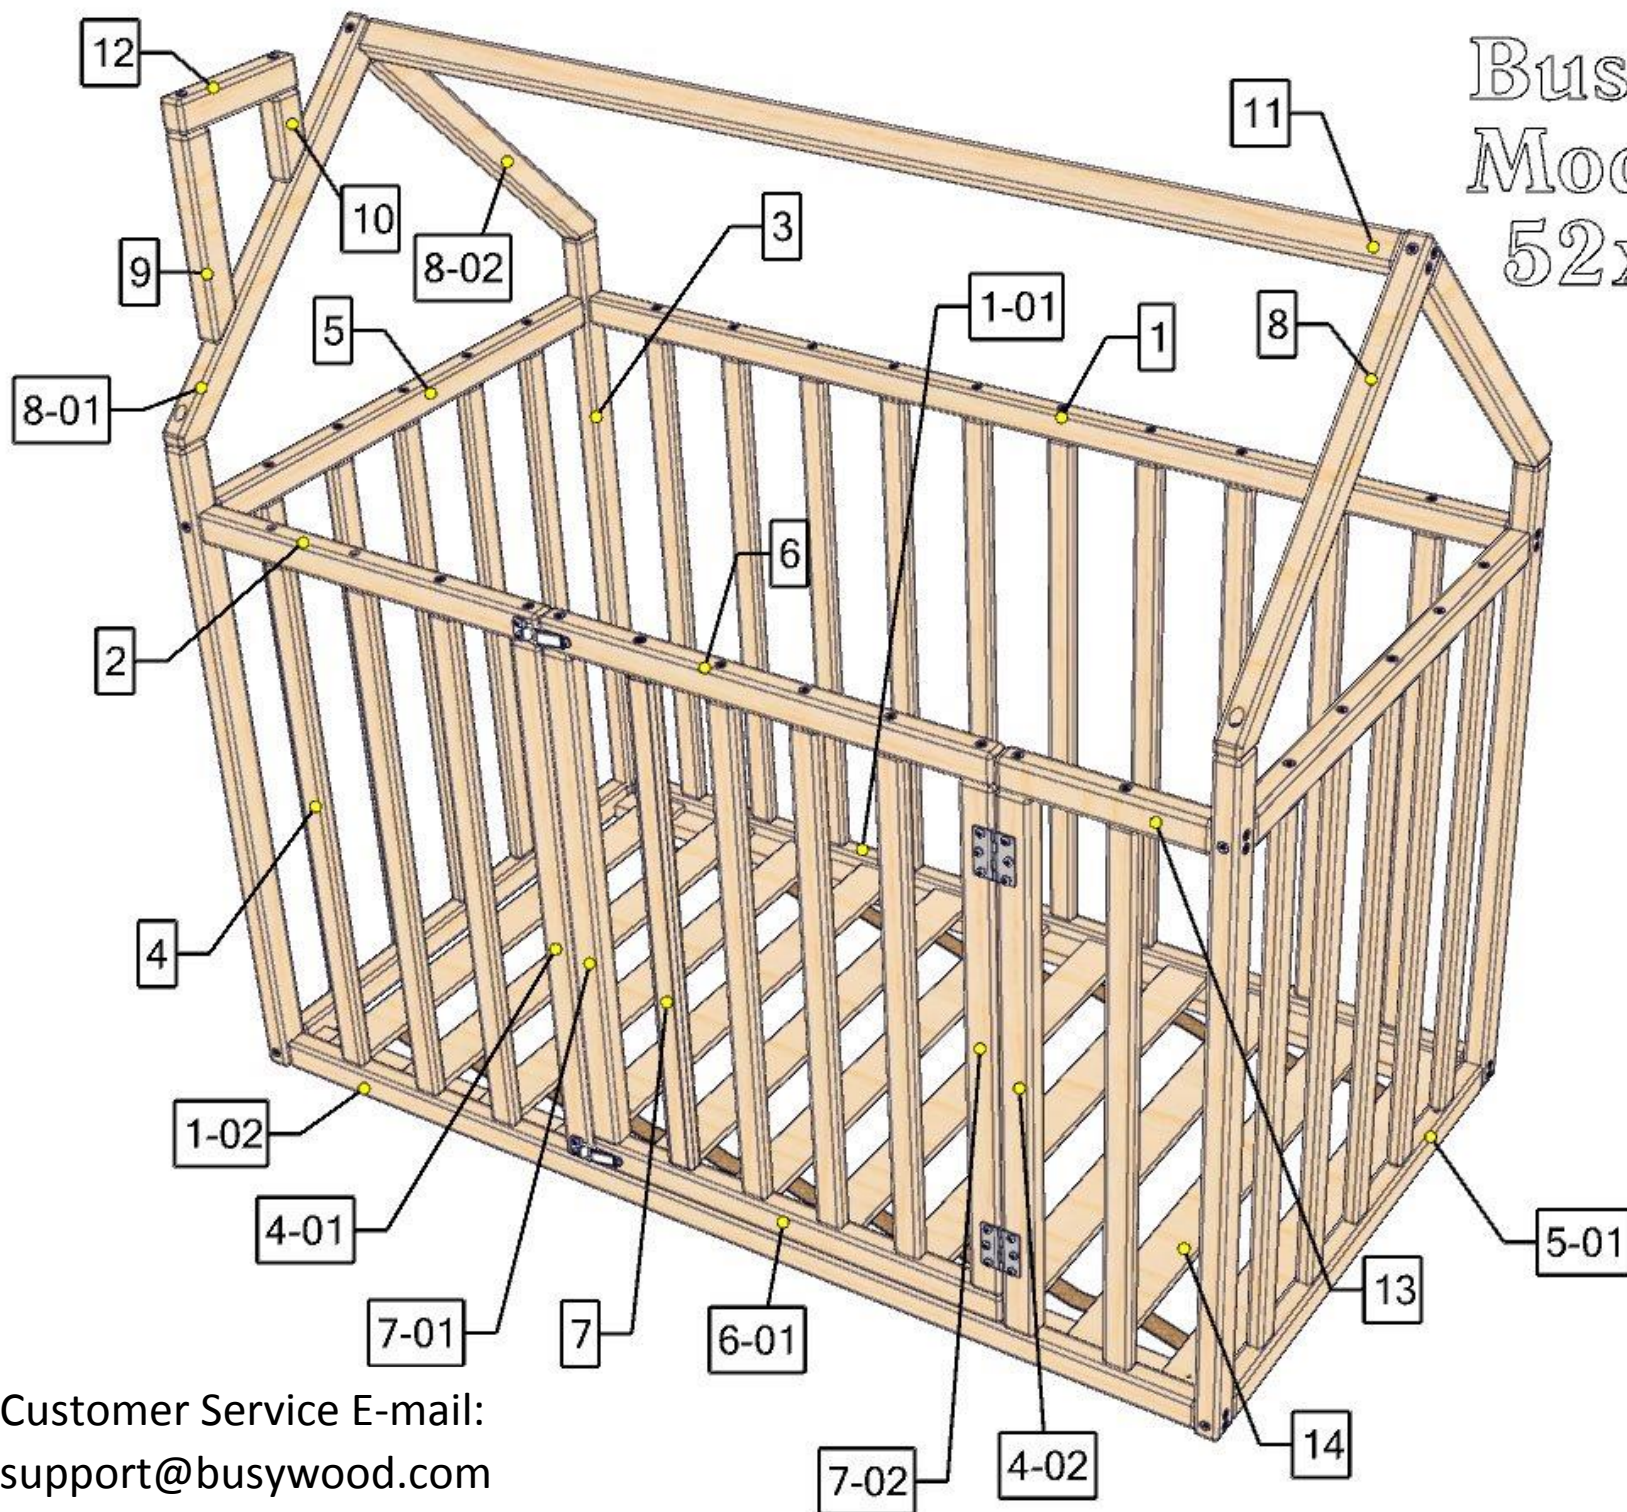

# BusyWood Model 21 Slats 52x27,5

name	length	quantity
1	52,0	1
1-01	52,0	1
1-02	52,0	1
2	19,4	1
3	34,6	4
4	28,3	24
4-01	28,3	1
4-02	28,3	1
5	27,1	2
5-01	27,1	2
6	22,6	1
6-01	22,6	1
7	26,7	5
7-01	26,7	1
7-02	26,7	1
8	21,9	1
8-01	21,9	1
8-02	20,3	2
9	10,0	1
10	4,3	1
11	52,0	1
12	7,3	1
13	9,7	1

# Assembling the base

# Roof and chimney assembly