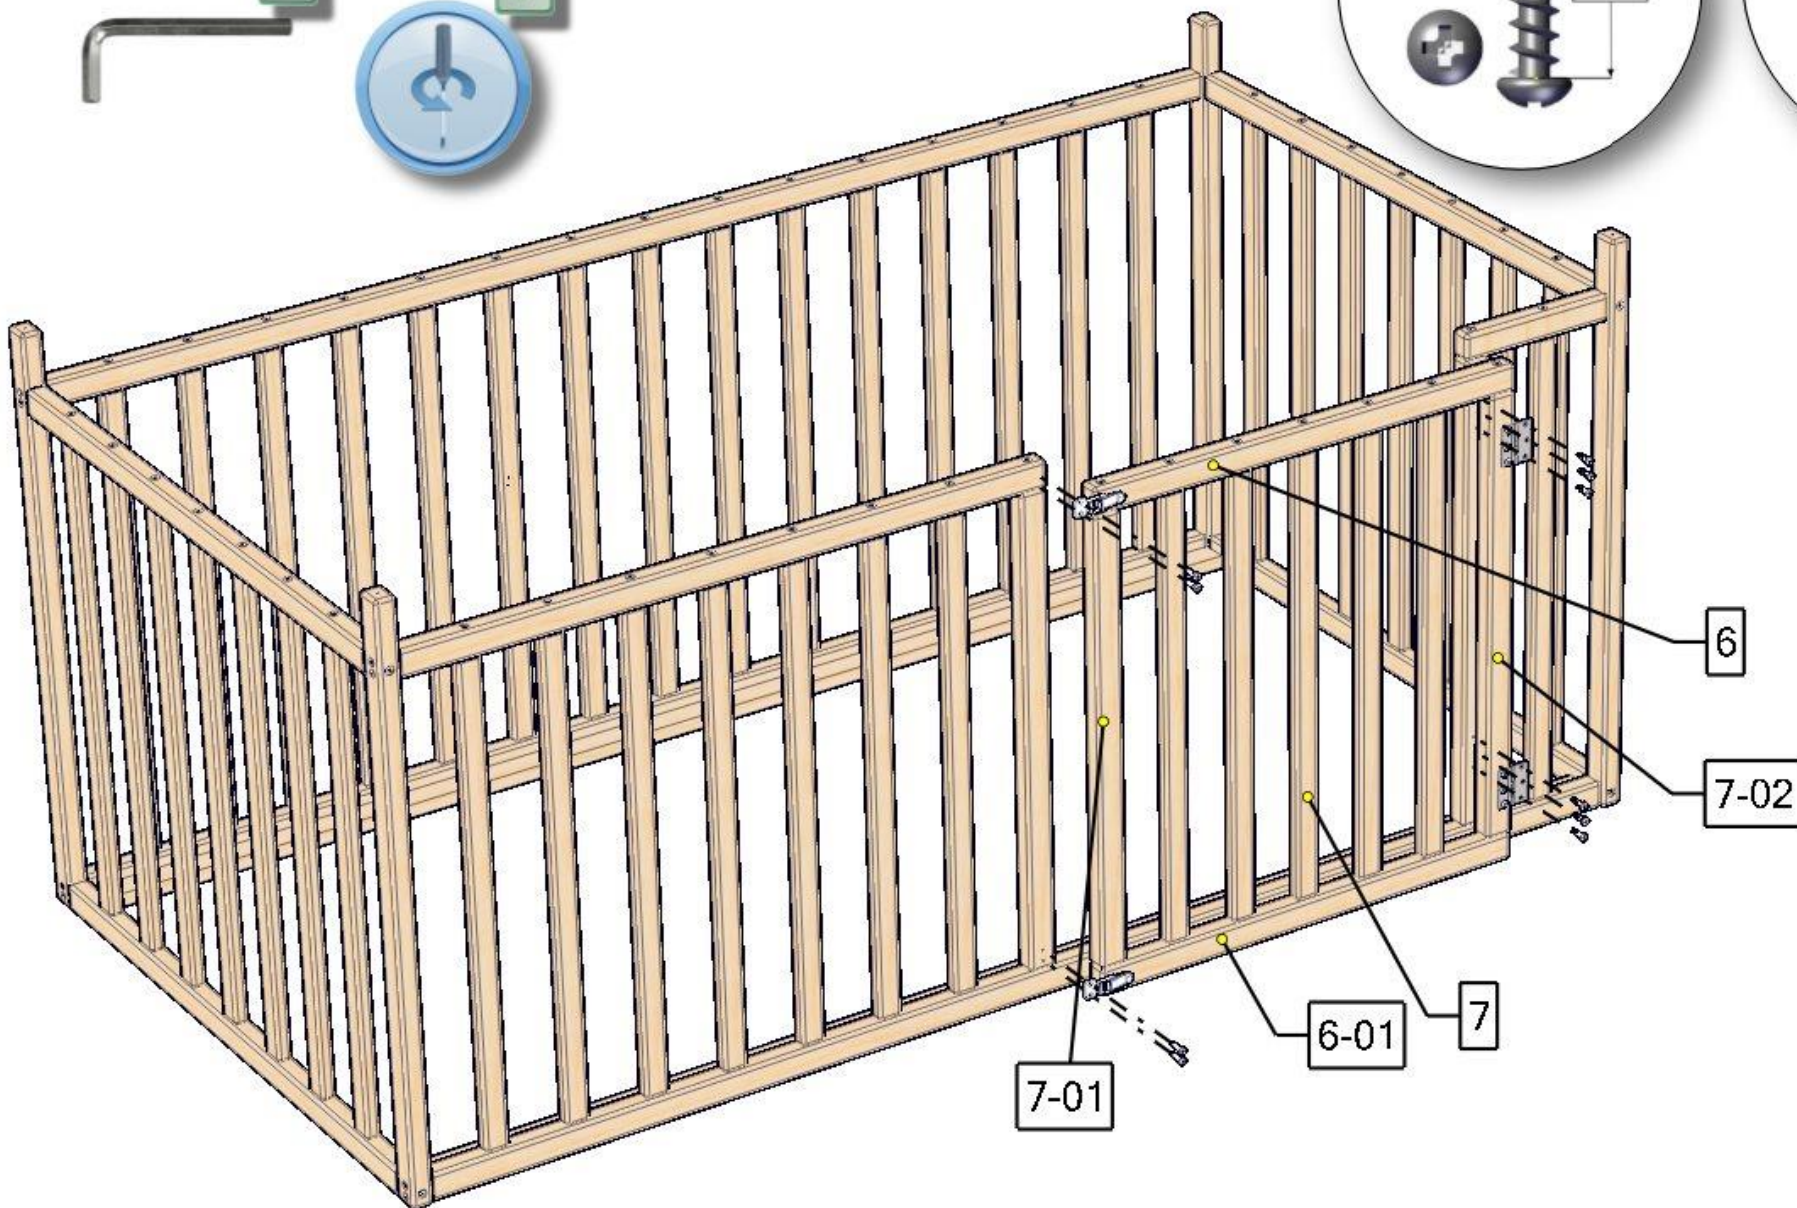

Assembling the door