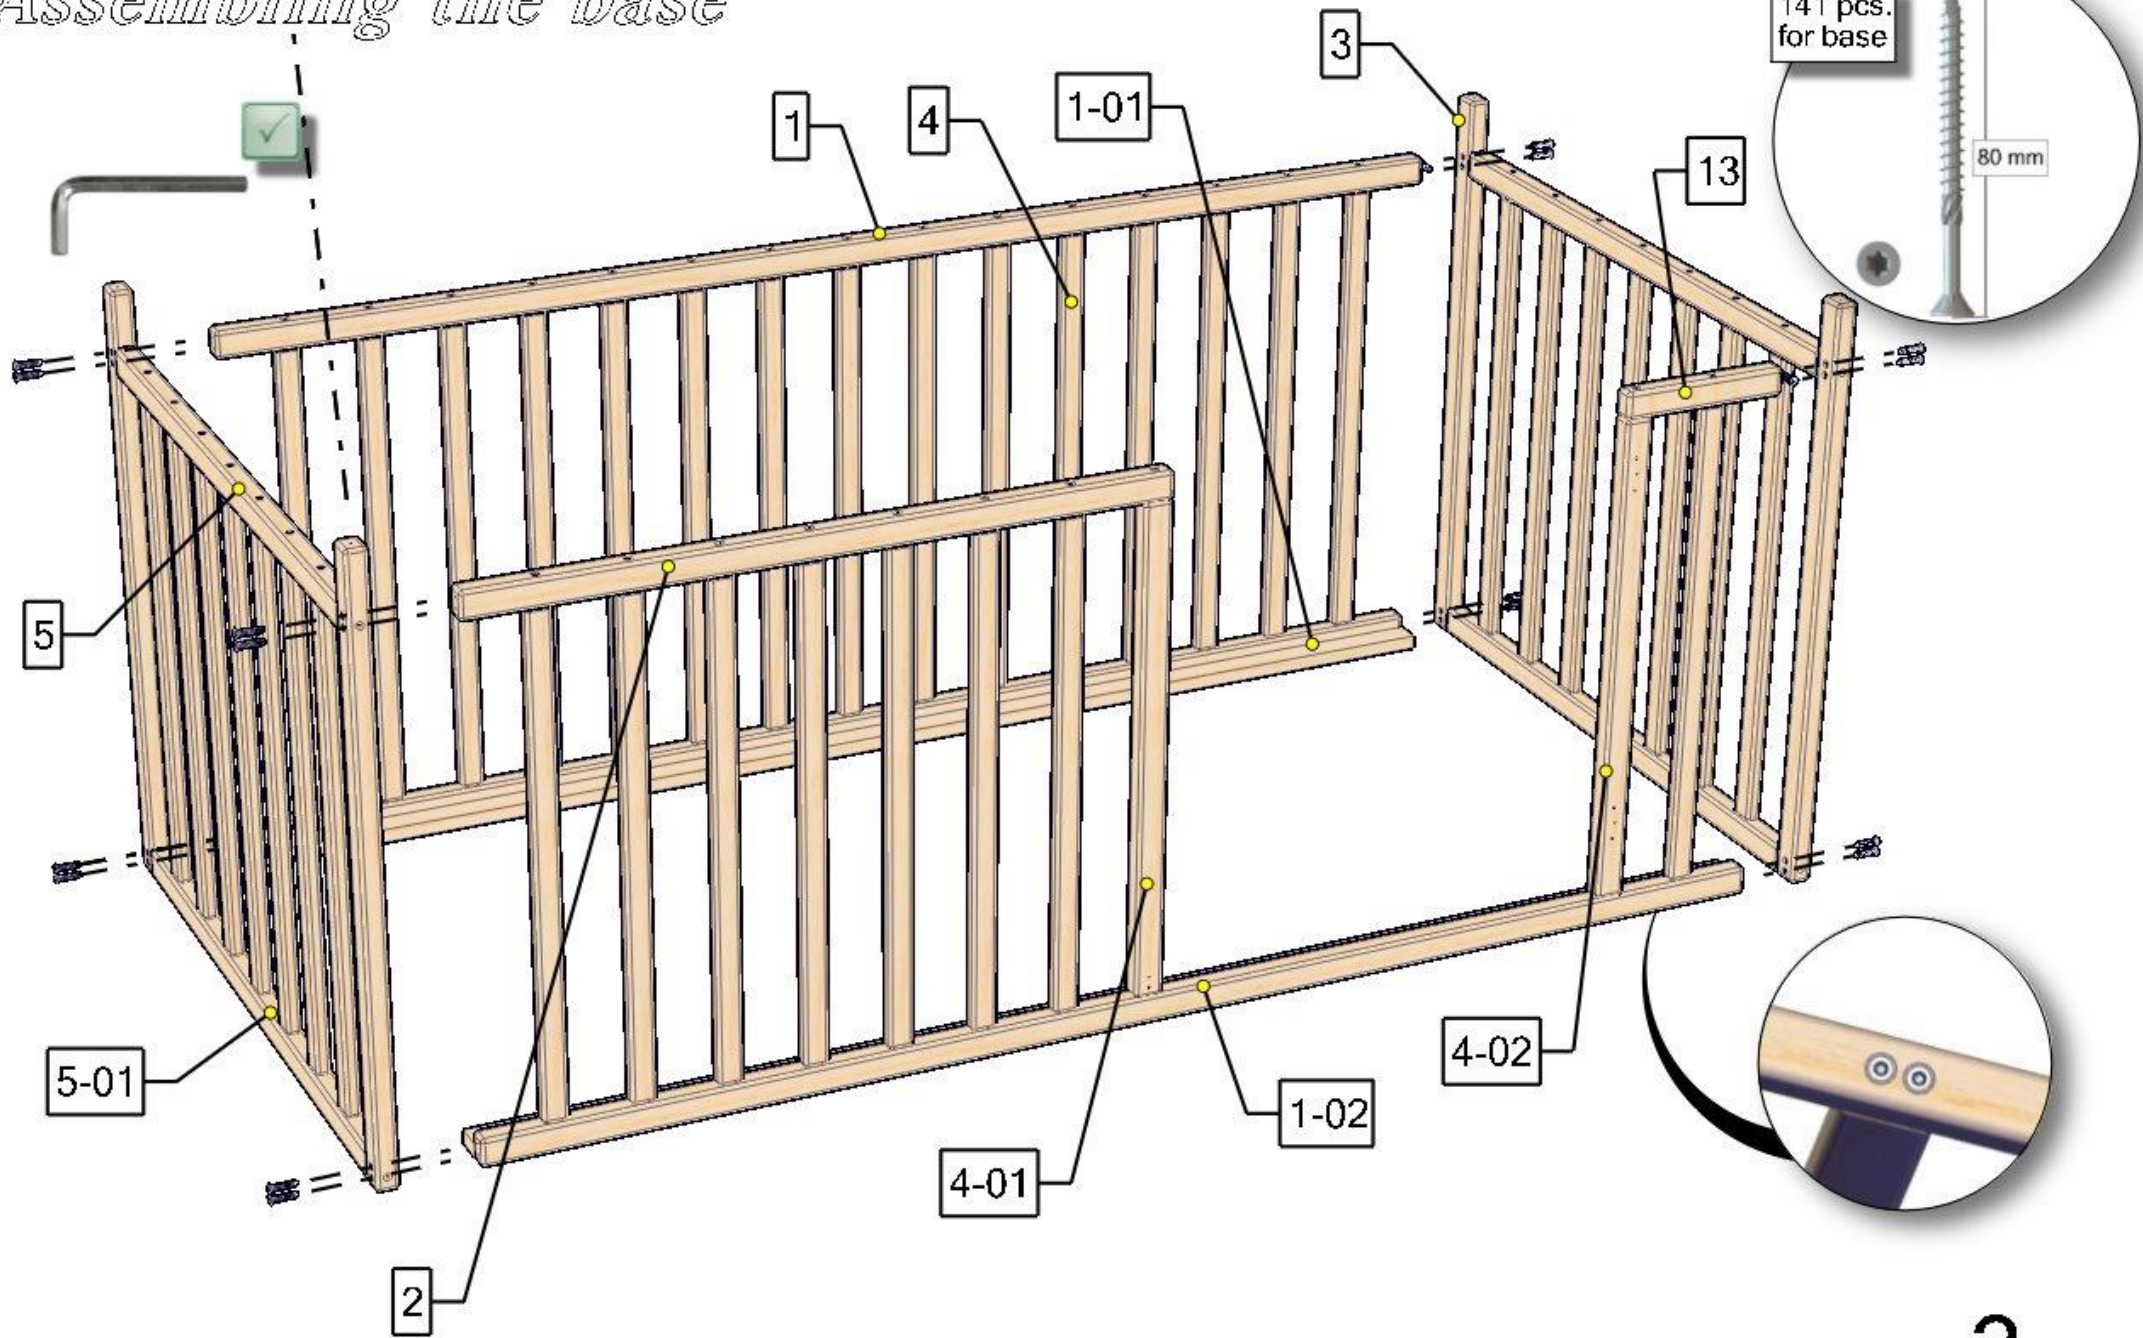

Assembling the base