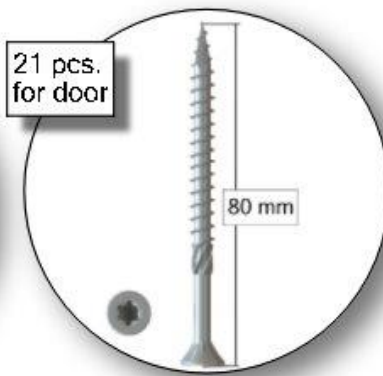

Assembling the door