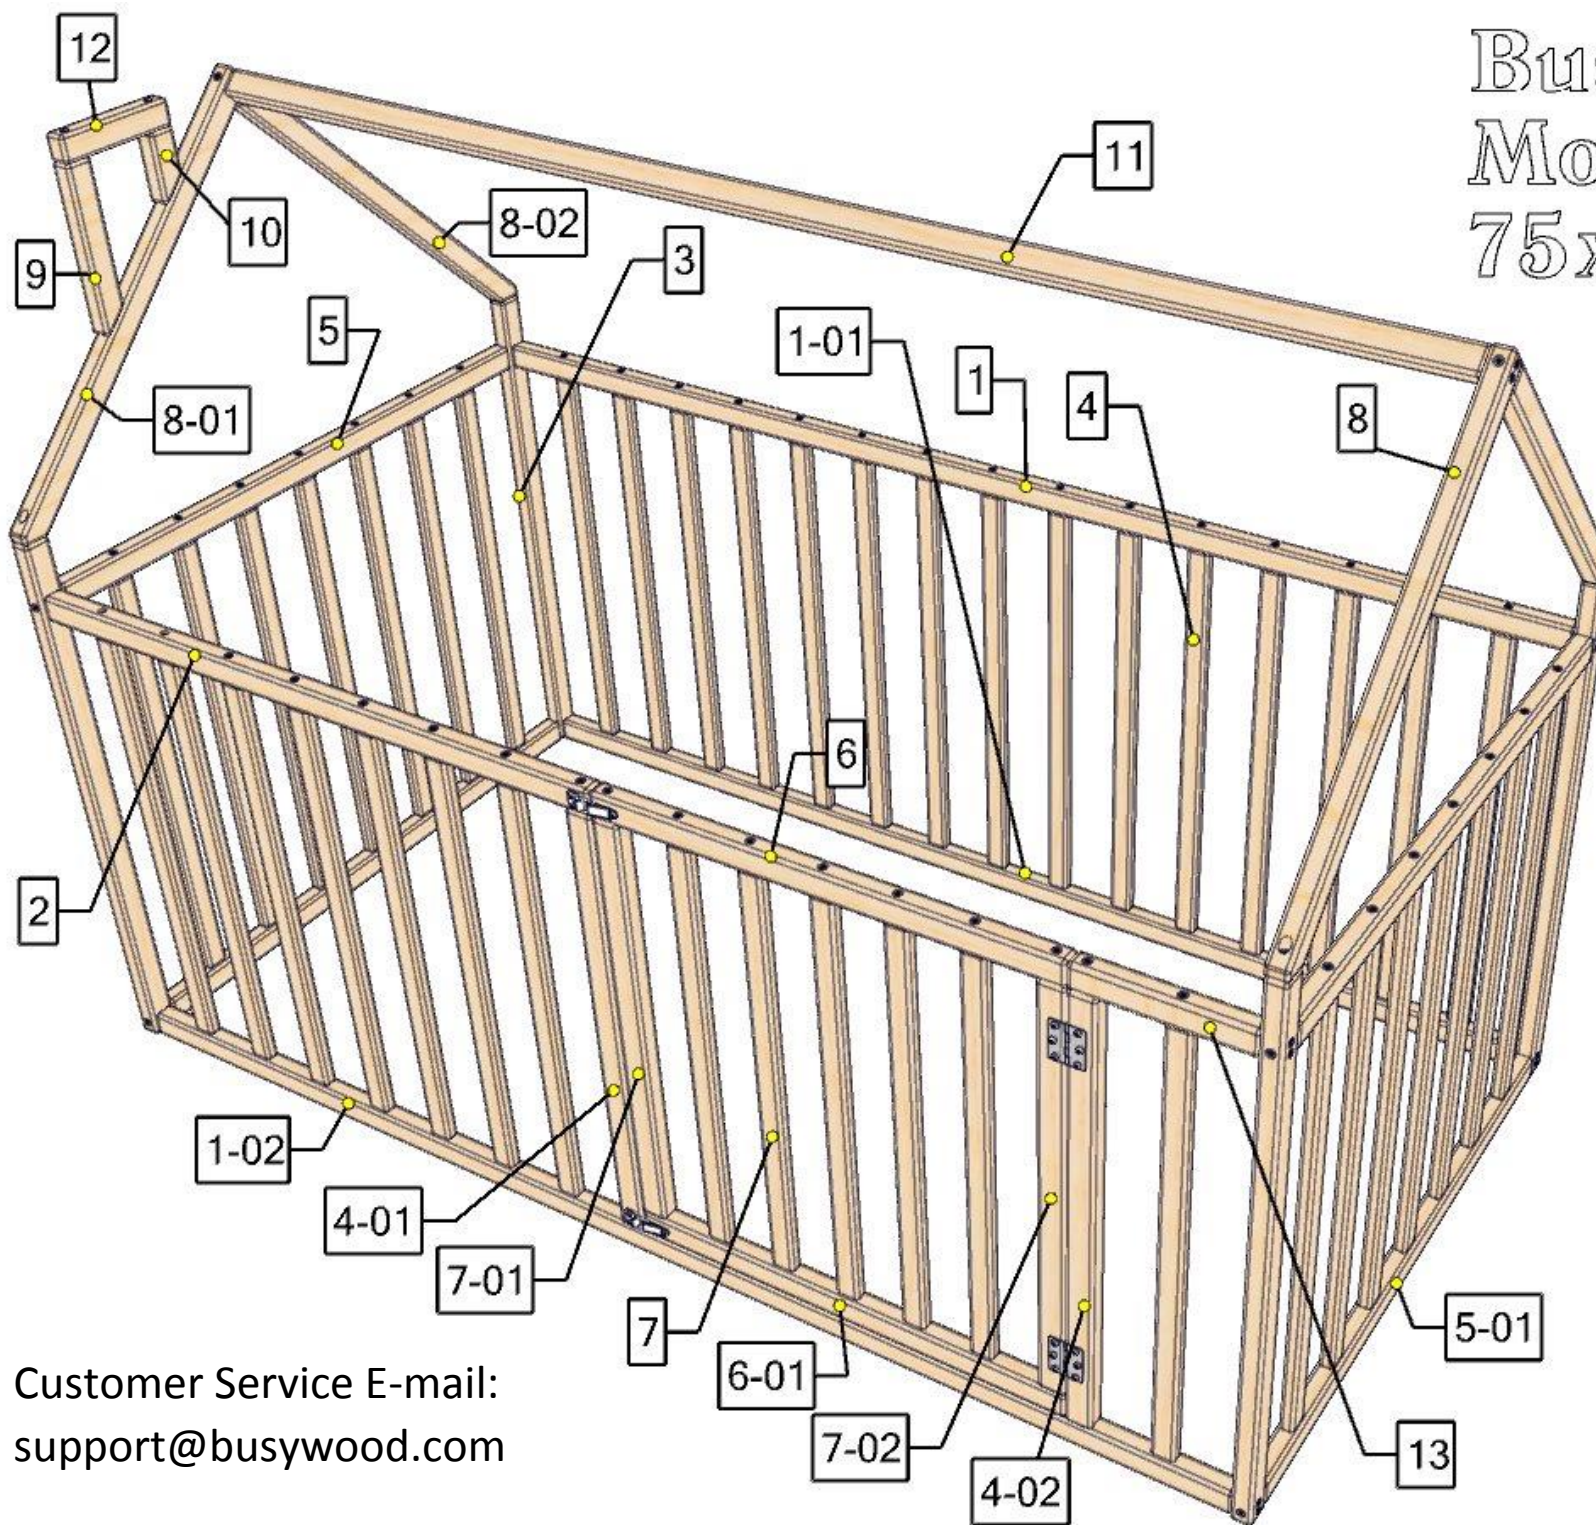

BusyWood Model 21 Floor 75x38

name	length	quantity
1	75,0	1
1-01	75,0	1
1-02	75,0	1
2	38,3	1
3	24,8	4
4	18,5	37
4-01	18,5	1
4-02	18,5	1
5	37,6	2
5-01	37,6	2
6	27,0	1
6-01	27,0	1
7	16,8	5
7-01	16,8	1
7-02	16,8	1
8	29,3	1
8-01	29,3	1
8-02	27,7	2
9	10,0	1
10	4,3	1
11	75,0	1
12	7,3	1
13	9,6	1