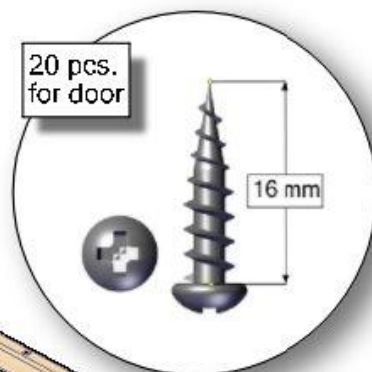

Assembling the door