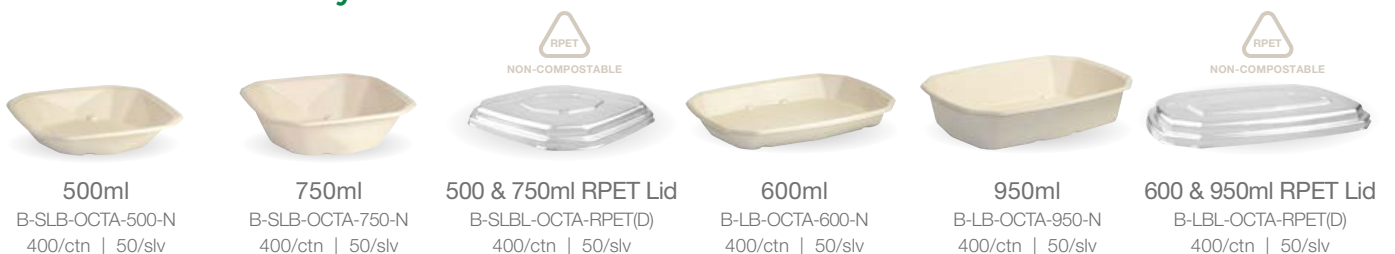

BioCane Octa Takeaways