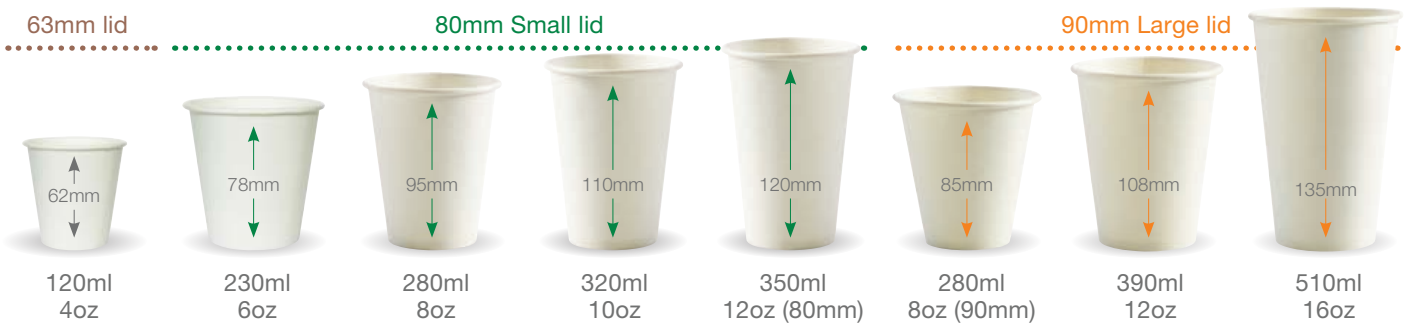

## Single Wall BioCup Lid Sizes