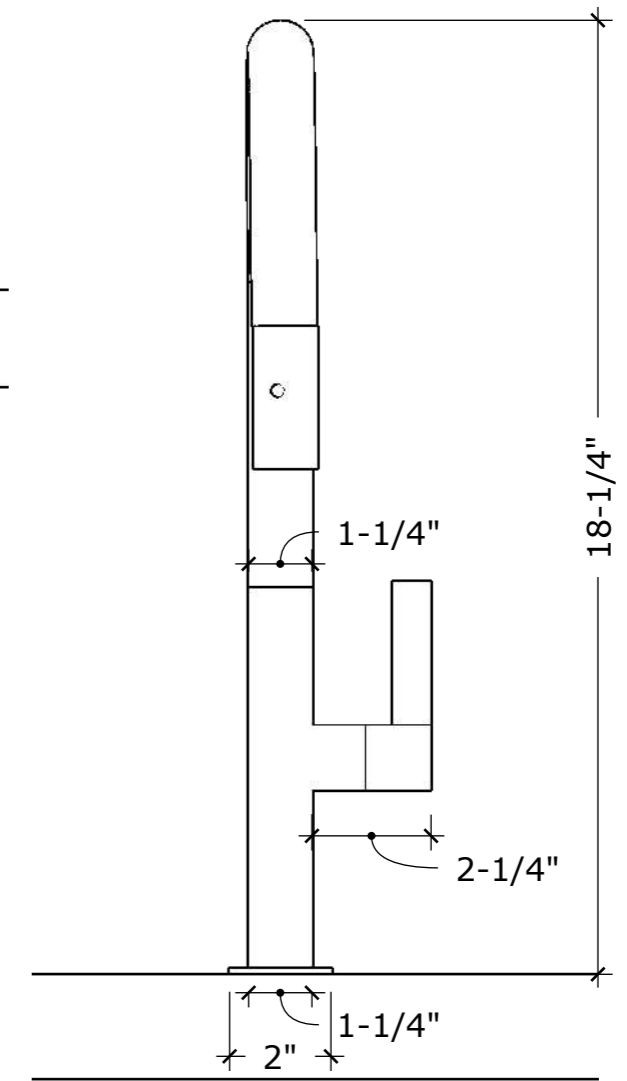

**SIDE**

**FRONT**

VENETO BATH

**FA 17821BB  
BLACK**