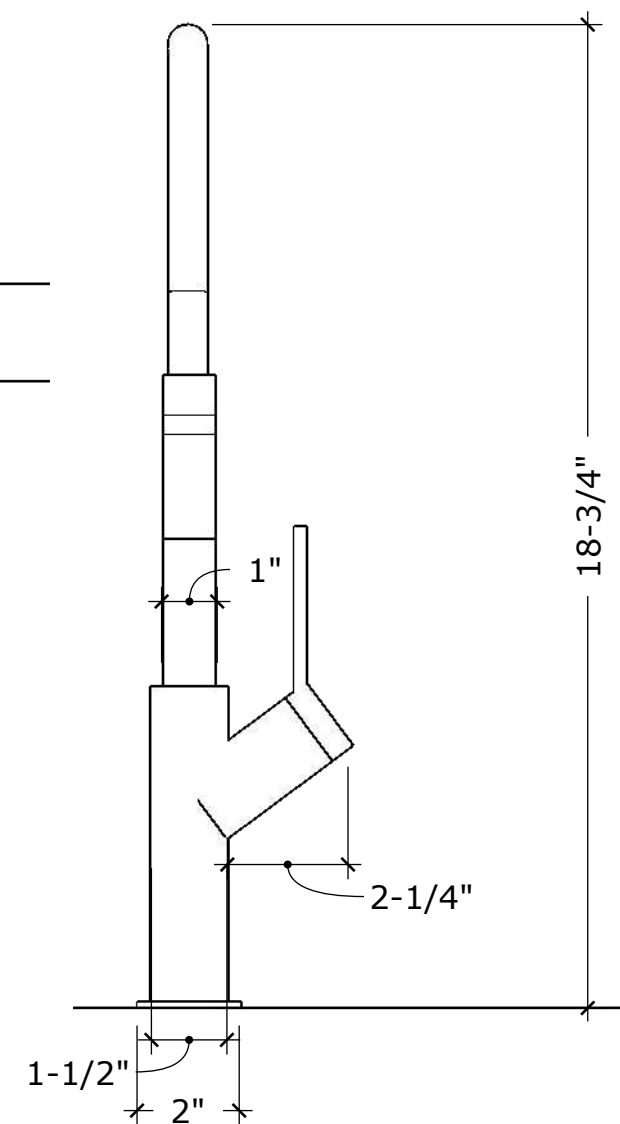

SIDE

FRONT

VENETO BATH

**FA 17525BB
BLACK**