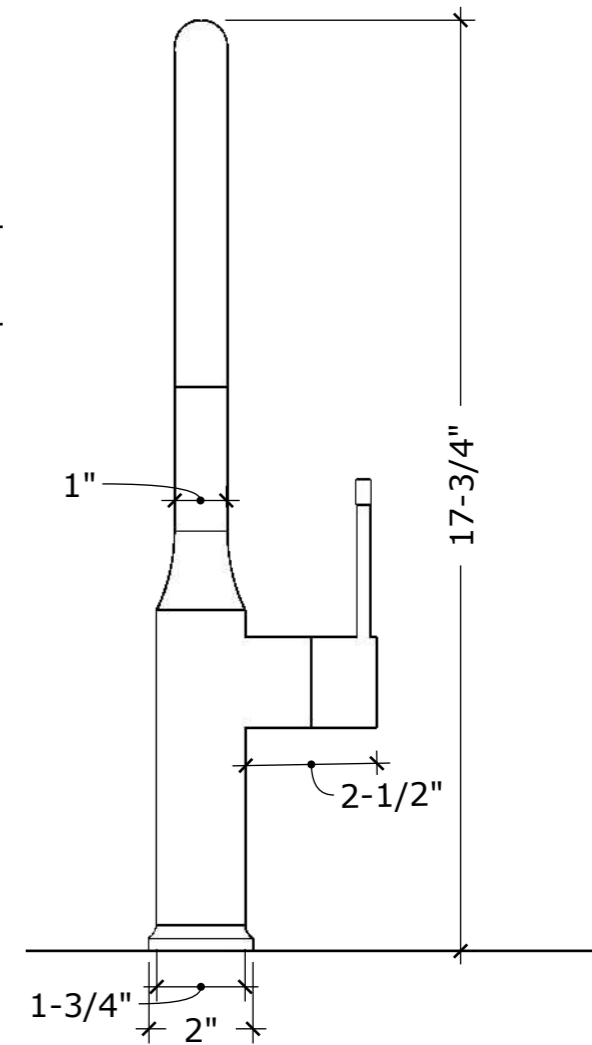

**SIDE**

**FRONT**

**VENETO BATH**

**FA 170911  
CHROME**