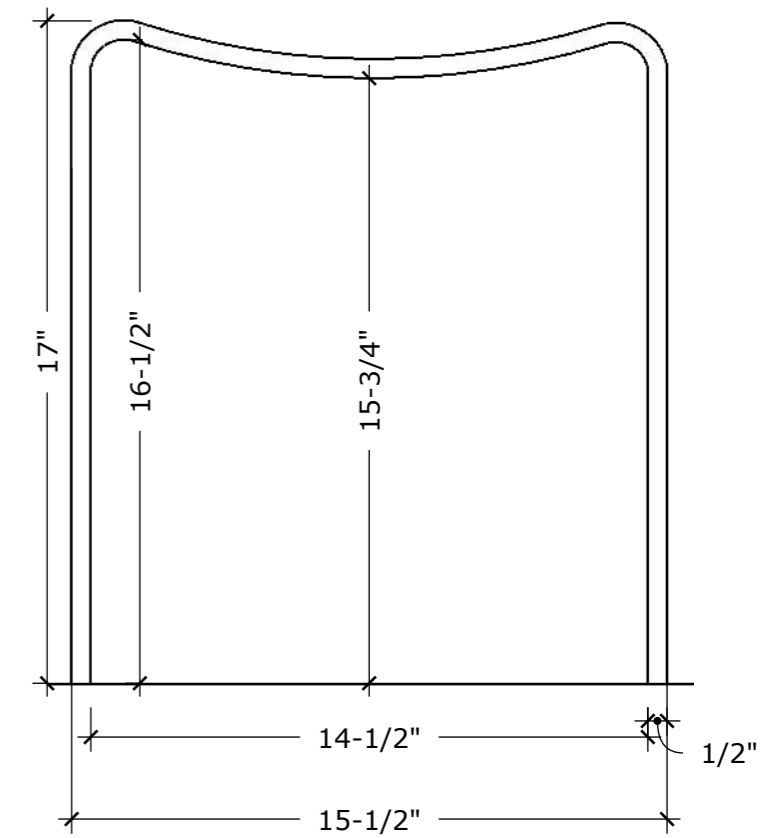

**PLAN**

**SIDE**

**FRONT**

**VENETO BATH**

**AC 0103  
I-STONE**