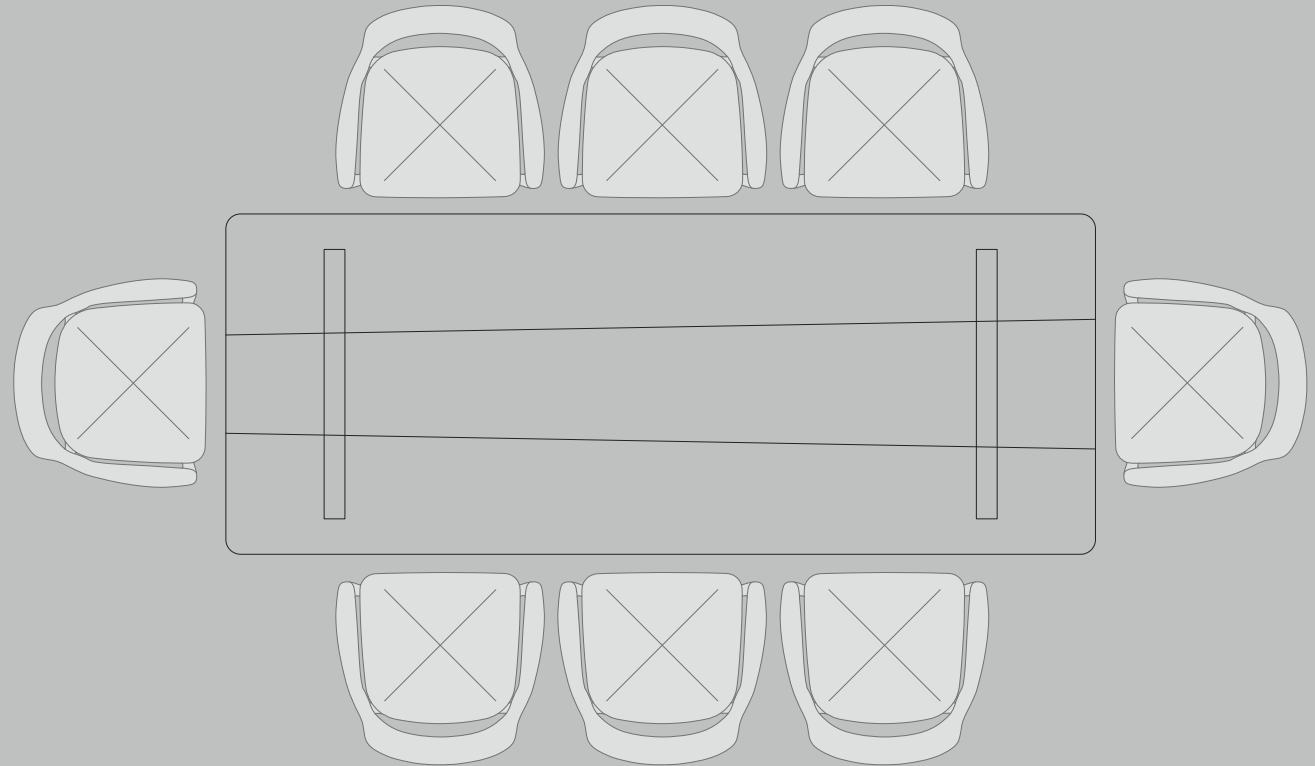

raina.

© raina.

arvenholz tisch «te»

Arve massiv natur, Tischplatte aus drei konisch zulaufenden Brettern, verleimt, Untergestell aus zwei massiven Wangen und zwei Längszargen.

Masse:

L: 240cm, B: 90cm, H: 73cm,
für 6 bis 8 Sitzplätze geeignet.

SFr.

4,100.00