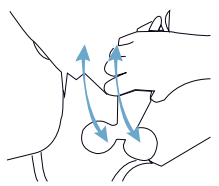

■使いかた

ハンドルを持ち、ローラーを肌にあて、転がす

- ※肌へ強く押しあてない、同じ場所にあて続けけない
- ローラーが肌を吸い上げる強さは、ハンドルを持つ角度で調整できます。

■ローラーを前に進める場合

- ハンドルを徐々に起こして、吸い上げの強さを確認してください。肌に痛みを感じたら、ハンドルを寝かせてください。

■ローラーを後ろに引く場合

- ハンドルを徐々に寝かせて、吸い上げの強さを確認してください。肌に痛みを感じたら、ハンドルを起こしてください。

ローリング方法

顔や身体のラインに沿って、肌の柔らかい部分をつまみ上げるように、両方向を基本としてローリング。

■フェイスラインケア

- 口角から頬骨の下を通して耳横までローリング。

■フェイスケア

- 片方のローラーで頬を持ち上げるように、口角から鼻横まで上下にやさしくローリング。

■ネックケア

- 肩と首の付け根から頭に向かい、首筋に沿って上下にローリング。

■二の腕ケア

- ひじから脇下に向かって、引き上げるようにローリング。

■バストケア

- 脇下を押しながら胸の中央に向かって、バストを引き寄せるようにローリング。

■ウエストケア

- 体側に沿って動かし、引き上げるようにローリング。

お手入れと保管のしかた

※ご注意