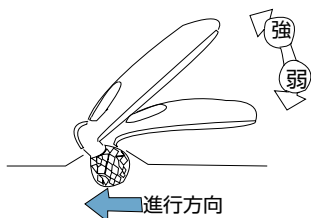

■使いかた

ハンドルを持ち、ローラーを肌にあて、転がす

- ※肌へ強く押しあてない、同じ場所にあて続けけない
- ローラーが肌を吸い上げる強さは、ハンドルを持つ角度で調整できます。

■ローラーを前に進める場合

- ハンドルを徐々に起こして、吸い上げの強さを確認してください。肌に痛みを感じたら、ハンドルを寝かせてください。

■ローラーを後ろに引く場合

- ハンドルを徐々に寝かせて、吸い上げの強さを確認してください。肌に痛みを感じたら、ハンドルを起こしてください。

ローリング方法

顔や身体のラインに沿って、肌の柔らかい部分をつまみ上げるように、両方向を基本としてローリング。

■フェイスラインケア

- 口角から頬骨の下を通して耳横までローリング。

■フェイスケア

- 片方のローラーで頬を持ち上げるように、口角から鼻横まで上下にやさしくローリング。

■ネックケア

- 肩と首の付け根から頭に向かい、首筋に沿って上下にローリング。