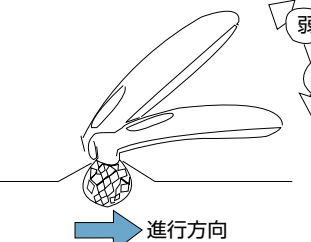

■使いかた

ハンドルを持ち、ローラーを肌にあて、転がす

- ※肌へ強く押しあてない、同じ場所にあて続けけない
- ローラーが肌を吸い上げる強さは、ハンドルを持つ角度で調整できます。

■ローラーを前に進める場合

- ハンドルを徐々に起こして、吸い上げの強さを確認してください。肌に痛みを感じたら、ハンドルを寝かせてください。

■ローラーを後ろに引く場合

- ハンドルを徐々に寝かせて、吸い上げの強さを確認してください。肌に痛みを感じたら、ハンドルを起こしてください。

ローリング方法

顔や身体のラインに沿って、肌の柔らかい部分をつまみ上げるように、両方向を基本としてローリング。

■フェイスラインケア

- 口角から頬骨の下を通して耳横までローリング。

■フェイスケア

- 片方のローラーで頬を持ち上げるように、口角から鼻横まで上下にやさしくローリング。

■ネックケア

- 肩と首の付け根から頭に向かい、首筋に沿って上下にローリング。