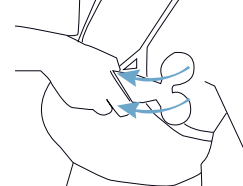

■使いかた

ハンドルを持ち、ローラーを肌にあて、転がす

- ※肌へ強く押しあてない、同じ場所にあて続けけない
- ローラーが肌を吸い上げる強さは、ハンドルを持つ角度で調整できます。

■ローラーを前に進める場合

- ハンドルを徐々に起こして、吸い上げの強さを確認してください。肌に痛みを感じたら、ハンドルを寝かせてください。

■ローラーを後ろに引く場合

- ハンドルを徐々に寝かせて、吸い上げの強さを確認してください。肌に痛みを感じたら、ハンドルを起こしてください。

ローリング方法

顔や身体のラインに沿って、肌の柔らかい部分をつまみ上げるように、両方向を基本としてローリング。

■フェイスラインケア

- 口角から頬骨の下を通して耳横までローリング。

■フェイスケア

- 片方のローラーで頬を持ち上げるように、口角から鼻横まで上下にやさしくローリング。

■ネックケア

- 肩と首の付け根から頭に向かい、首筋に沿って上下にローリング。

■二の腕ケア

- ひじから脇下に向かって、引き上げるようにローリング。

■バストケア

- 脇下を押しながら胸の中央に向かって、バストを引き寄せるようにローリング。

■ウエストケア

- 体側に沿って動かし、引き上げるようにローリング。

お手入れと保管のしかた

※ご注意