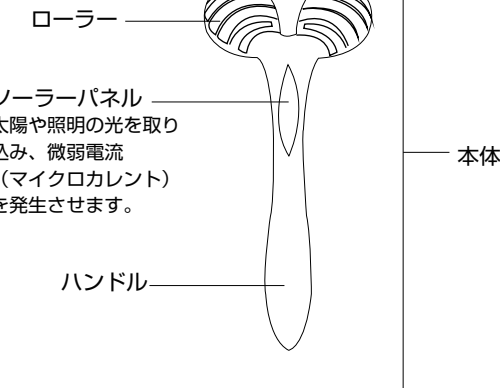

■本体を水に浸けたり、大量の水をかけたりしない

- 完全防水ではありませんので、長時間に浸水させると、ショートによる感電の原因と故障になります。

■乾燥肌、敏感肌の方は、必ず保湿を行ってから使用する

- けがや肌を傷つける原因になります。

■ソーラーパネルを強く押さえない

- 故障の原因になります。

各部のなまえ

使いかた