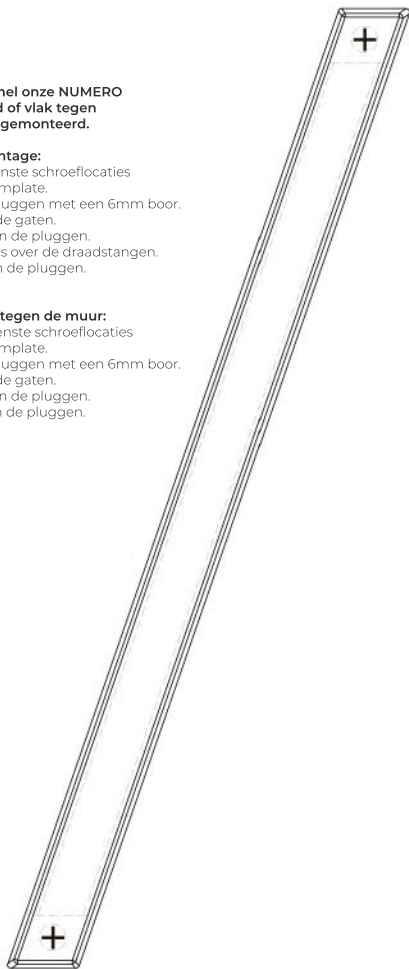

NUMERO TEMPLATE - DEZIGNSTORE

Installeer eenvoudig en snel onze NUMERO huisnummer die zwevend of vlak tegen de muur kunnen worden gemonteerd.

Instructies zwevende montage:

1. Bepaal/markeer de gewenste schroeflocaties door middel van deze template.
2. Boor de gaten voor de pluggen met een 6mm boor.
3. Bevestig de pluggen in de gaten.
4. Draai de draadstangen in de pluggen.
5. Schuif de afstandhouders over de draadstangen.
6. Duw de NUMERO vast in de pluggen.

Instructies montage vlak tegen de muur:

1. Bepaal/markeer de gewenste schroeflocaties door middel van deze template.
2. Boor de gaten voor de pluggen met een 6mm boor.
3. Bevestig de pluggen in de gaten.
4. Draai de draadstangen in de pluggen.
5. Duw de NUMERO vast in de pluggen.