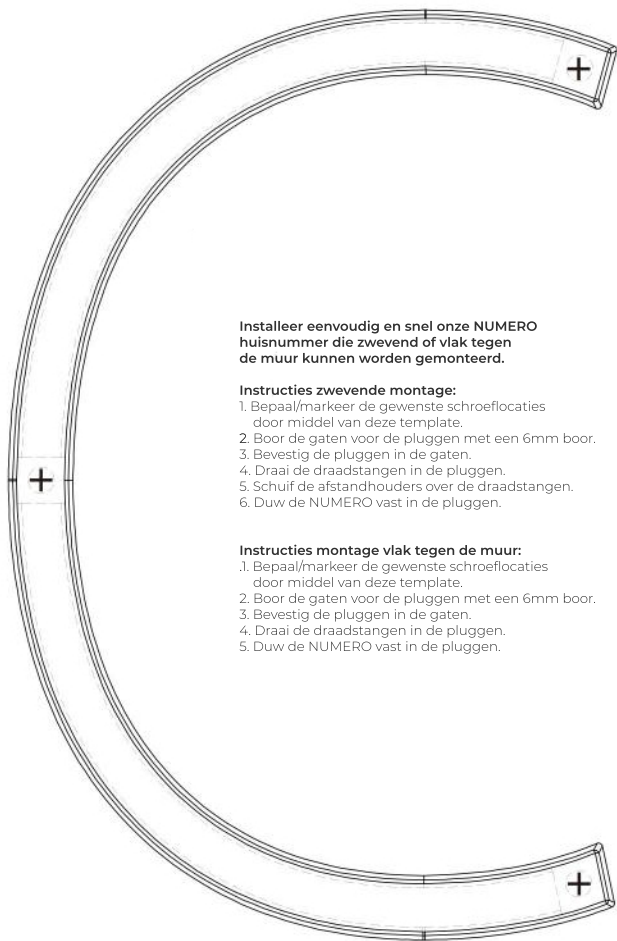

## NUMERO TEMPLATE - DEZIGNSTORE

**Installeer eenvoudig en snel onze NUMERO  
huisnummer die zwevend of vlak tegen  
de muur kunnen worden gemonteerd.**

**Instructies zwevende montage:**

1. Bepaal/markeer de gewenste schroeflocaties door middel van deze template.
2. Boor de gaten voor de pluggen met een 6mm boor.
3. Bevestig de pluggen in de gaten.
4. Draai de draadstangen in de pluggen.
5. Schuif de afstandhouders over de draadstangen.
6. Duw de NUMERO vast in de pluggen.

**Instructies montage vlak tegen de muur:**

1. Bepaal/markeer de gewenste schroeflocaties door middel van deze template.
2. Boor de gaten voor de pluggen met een 6mm boor.
3. Bevestig de pluggen in de gaten.
4. Draai de draadstangen in de pluggen.
5. Duw de NUMERO vast in de pluggen.