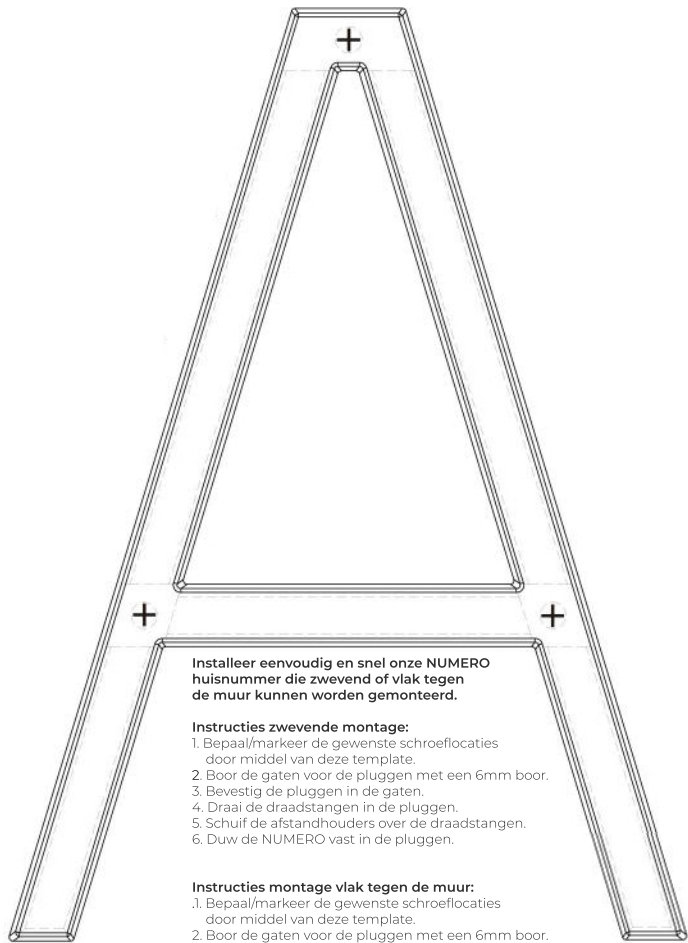

NUMERO TEMPLATE - DEZIGNSTORE

Installeer eenvoudig en snel onze NUMERO huisnummer die zwevend of vlak tegen de muur kunnen worden gemonteerd.

Instructies zwevende montage:

1. Bepaal/markeer de gewenste schroeflocaties door middel van deze template.
2. Boor de gaten voor de pluggen met een 6mm boor.
3. Bevestig de pluggen in de gaten.
4. Draai de draadstangen in de pluggen.
5. Schuif de afstandhouders over de draadstangen.
6. Duw de NUMERO vast in de pluggen.

Instructies montage vlak tegen de muur:

1. Bepaal/markeer de gewenste schroeflocaties door middel van deze template.
2. Boor de gaten voor de pluggen met een 6mm boor.
3. Bevestig de pluggen in de gaten.
4. Draai de draadstangen in de pluggen.
5. Duw de NUMERO vast in de pluggen.