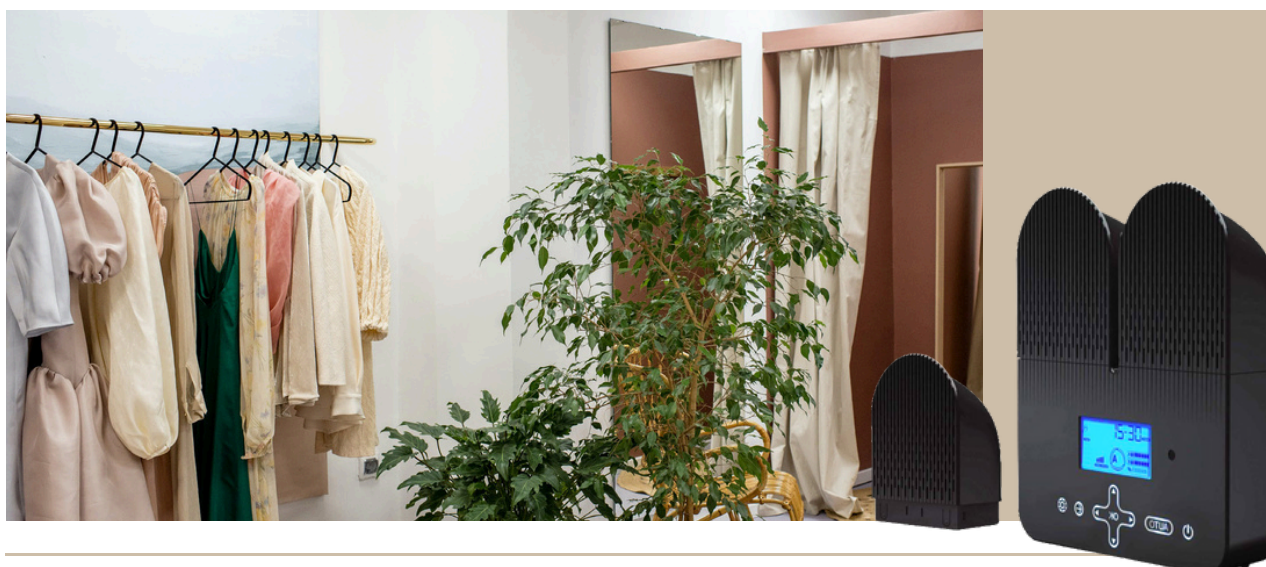

Begeuring op maat:

- Onmiddellijke aanpassing van de geurintensiteit op maat (5 niveaus)
- Aanpasbaar geurbereik van 10 tot 100 m² afhankelijk van uw behoeften (6 niveaus)
- Eenvoudig in gebruik (intuïtieve bediening voor directe aanpassing)
- Geurcartridges zijn binnen enkele seconden uitwisselbaar
- Voorzien van twee geurcartridges met naar wens identieke of verschillende geur (goed voor tot max. 380 uur begeuring)
- Visuele en/of hoorbare waarschuwing wanneer een geurcartridge vervangen moet worden

Gebruiksgemak:

- Stroomvoorziening via netstroom (12v)
- Snel en zonder hulp te plaatsen
- Eenvoudig te programmeren (dag, tijd, geuren, etc.)
- Lange standtijd (tot 2 maanden verspreiding)
- Zeer compact en lichtgewicht: Afmetingen: H 21,5 cm x L 17,5 cm x B 5,5 cm Gewicht: 980 g (met 2 navullingen)
- 1 geurcartridge = 190 uur begeuring
- Onderhoudsvrij (afgezien van afstoffen indien nodig)

Toepas-singen

Hospitality: hotels, boetiekhotels, pensions, seniorenhotelresidenties, restaurants, cateringdiensten, themabars, spa's .....

Gezondheidszorg: verzorgingstehuizen, ziekenhuizen, klinieken, kraamafdelingen, apotheken, medische wachtkamers (tandartsen, artsen, dierenartsen...).

Ontvangstlocaties: ontvangstruimtes voor bedrijven, banken, professionele diensten (advocaten, notarissen, accountants...), sportscholen, seminars, coworking-ruimtes, evenementen, winkelcentra, winkels (franchises), reisbureaus, toeristenbureaus, musea, privéwoningen, jachten...

Onze klanten:

De Spirit Pro diffuser wordt in Nederland en België gedistribueerd door:
Habitat Solutions B.V.
Pesetastraat 80, 2988CN Ridderkerk, Nederland

Contact: info@habitatsolutions.eu
Website: www.aromasolutions.eu
Telefoon: +31-(0)180-642070