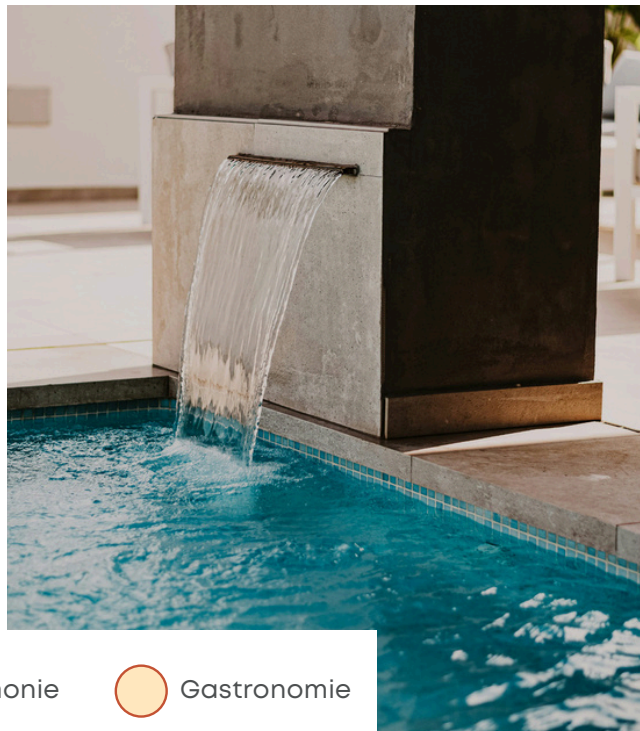

Onze geuren

Onze geuren kalmeren, verleiden, bevorderen loyaliteit, verhogen het welzijn en stimuleren impulsaankopen.

- Wij creëren en adviseren u over de beste geuren passend bij uw merk en uw locatie.
- U creëert en beheerst direct de door u gekozen geursferen.
- Onze geuren zijn alcohol- en DPG-oplosmiddel-vrij (Dypropyleenglycol).
- De geuren worden gemaakt en vervaardigd in Frankrijk door de beste parfumeurs in Grasse en Parijs.

Een ruime keuze aan geuren op basis van verschillende geurthema's:

Ambiance

Natuur

Harmonie

Gastronomie