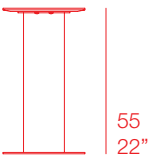

## PLOID

MESA AUXILIAR - SIDE TABLE

PT08759

### DATOS TÉCNICOS - TECHNICAL DATA

📦 3,50 kg - 7,70 lbs  
📦 0,85 m<sup>3</sup> - 3,00 ft<sup>3</sup>

Ø30  
12"