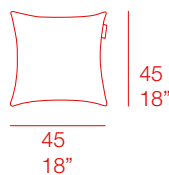

DATOS TÉCNICOS - TECHNICAL DATA

1,00 kg - 2,20 lbs
0,04 m³ - 1,41 ft³

PT14418

1,00 kg - 2,20 lbs
0,09 m³ - 3,52 ft³

PT14419

MAINTENANCE - MANTENIMIENTO

Ver apartado de limpieza y mantenimiento: www.diablaoutdoor.com