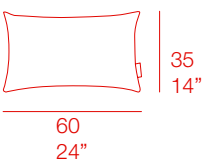

DATOS TÉCNICOS - TECHNICAL DATA

1,00 kg - 2,20 lbs
0,04 m³ - 1,41 ft³

PT14418

1,00 kg - 2,20 lbs
0,09 m³ - 3,52 ft³

PT14419

MAINTENANCE - MANTENIMIENTO

Ver apartado de limpieza y mantenimiento: www.diablaoutdoor.com