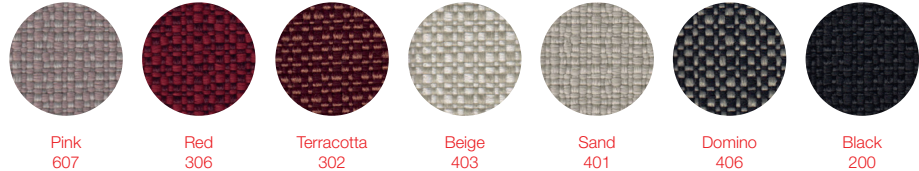

Duo

Amelia

Iris