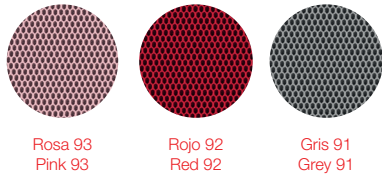

diabla

COLORES - COLOURS

Estructura. Frame

TELAS - FABRICS

Plain

Patio

Hexagon

Silvertex