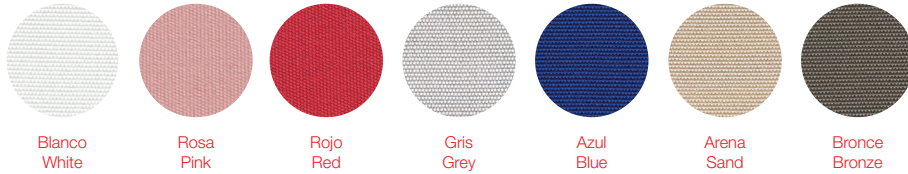

diabla

COLORES - COLOURS

Estructura. Frame

TELAS - FABRICS

Plain

Patio

Hexagon

Silvertex