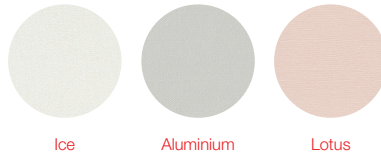

diabla

COLORES - COLOURS

Estructura. Frame

TELAS - FABRICS

Plain

Patio

Hexagon

Silvertex