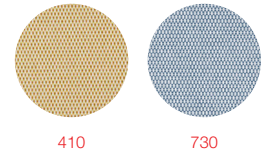

diabla

COLORES - COLOURS

Estructura. Frame

TELAS - FABRICS

Plain

Patio

Hexagon

Silvertex