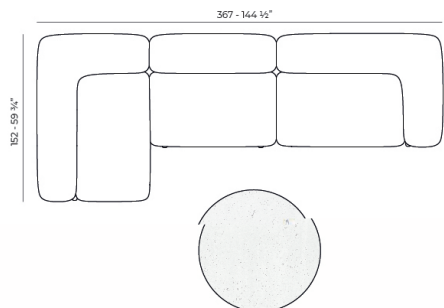

Combinations