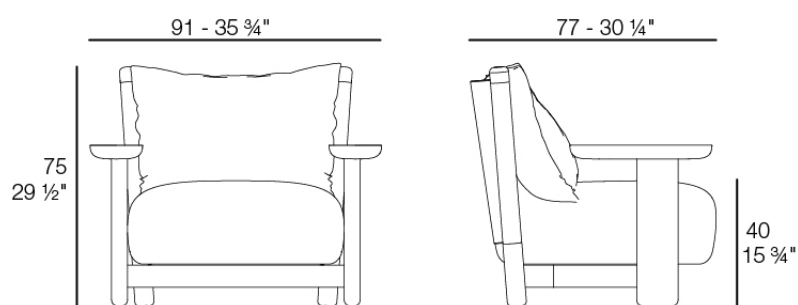

Weight: 25 Kg

MILOS Butaca Madera
MILOS Wood Armchair
Ref. 70001

Combinations

2 x 70003 Sofá Brazo izquierdo XL - Sectional Sofa Left XL
1 x 70004 Sofá Módulo Central M - Sectional Sofa Armless M
1 x 70015 Mesa Centro D110 - Low Table D 43 1/4"